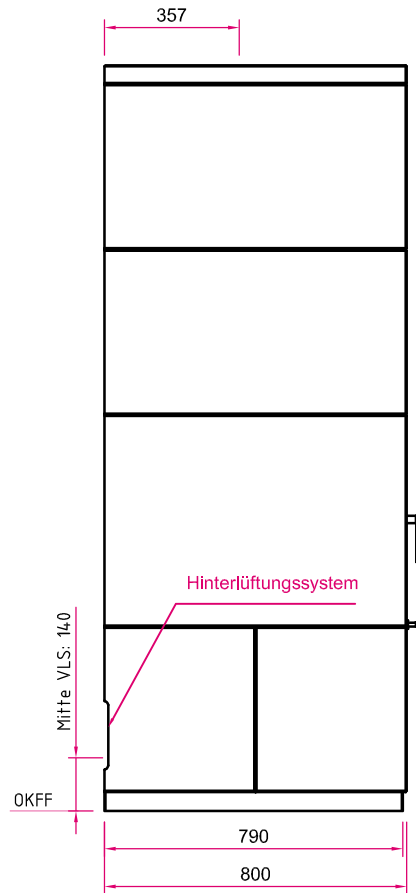

Gesamtgewicht

 kg
 ca.
 940 kg

Kamineinsatz

Profi GO 7 - Front Profi K Kristall
 Brennstoffmenge: 5 kg
 Abgang für Rauchrohr: Ø 160 mm

Zubehör

- 
 SMR
- 
 Vorlegeplatte

Mehr Infos unter
camina-schmid.de

Speicherbeton

Speicherbeton

Frontansicht M 1:20

Seitenansicht links M 1:20

Hinweis: Mit optionalem Zubehör bitte die Angaben in den Preislisten beachten.
AS: Abgasstutzen, VLS: Verbrennungsluftstutzen, OKFF: Oberkante Fertigfußboden

Draufsicht M 1:20

S22 GO-Line mit Wandanschluss

Speicherstein

Abbildung: S22 GO-Line mit Wandanschluss
 Oberflächenveredelung: Camina Silikatanstrich

Standard

- 
 Tür schwenkbar
 Anschlag li./re.
- 
 Front Kristall
- 
 Dreifach-
 verglasung

Draufsicht M 1:20