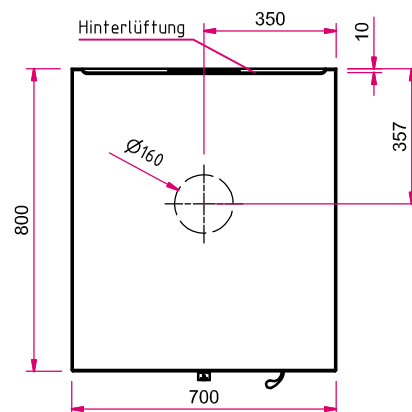

Draufsicht M 1:20