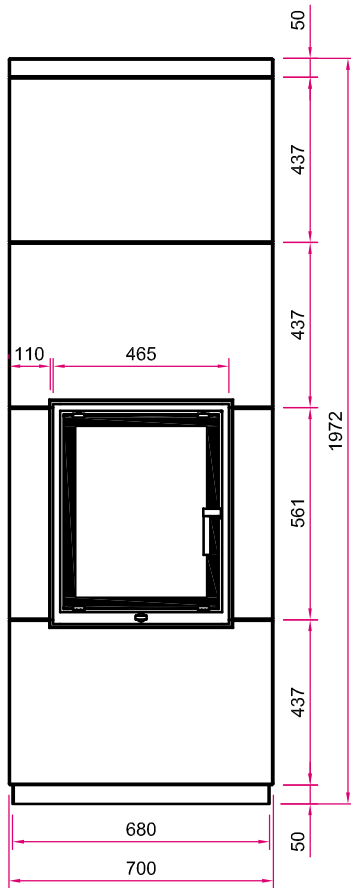

Frontansicht M 1:20