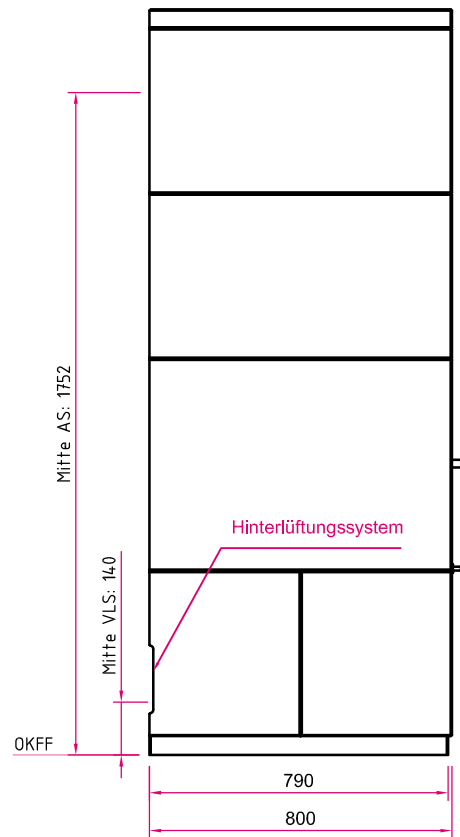

Seitenansicht links M 1:20