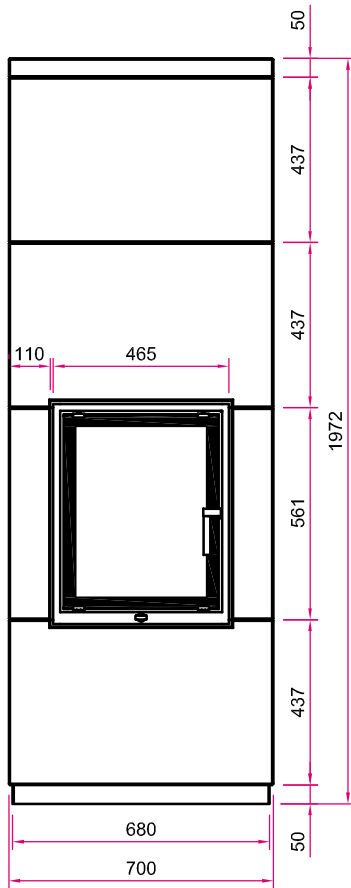

Speicherbeton