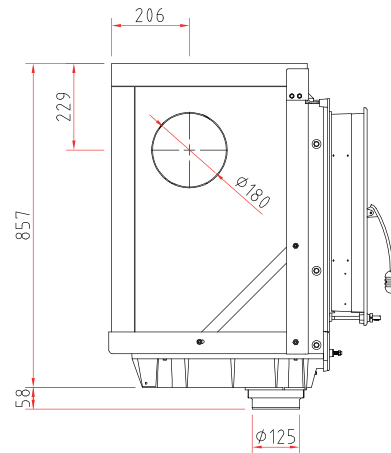

Frontansicht M 1:20

Draufsicht M 1:10