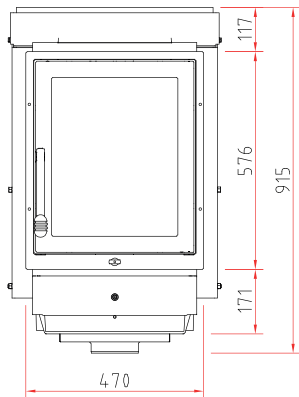

Frontansicht M 1:20