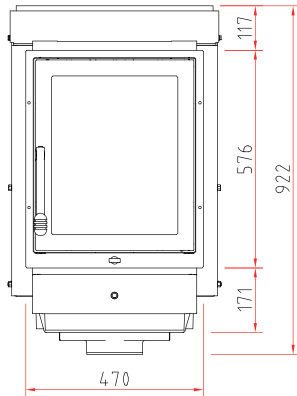

Art. 15a B-VG (Österreich)

Made in Germany

CERT
Energieeffiziente Verbrennung

DIN plus
KONSTANTE VERBRENNUNG

Maßzeichnungen

Profi GO 12 (Front Profi Plus)

Frontansicht M 1:20

Seitenansicht M 1:20

Draufsicht M 1:10