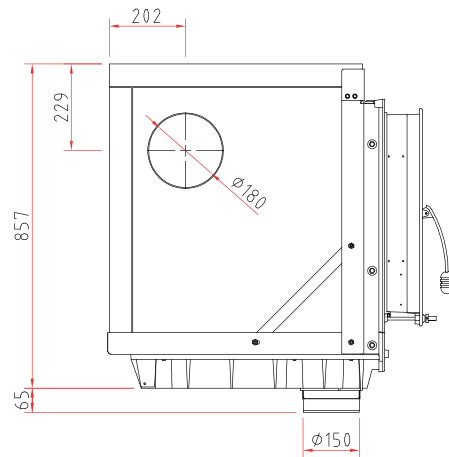

Art. 15a B-VG (Österreich)

Made in Germany

CERT
Energieeffiziente Verbrennung

DIN plus
KONSTANTE VERBRENNUNG

Maßzeichnungen

Profi GO 12 (Front Profi Plus)

Frontansicht M 1:20

Seitenansicht M 1:20