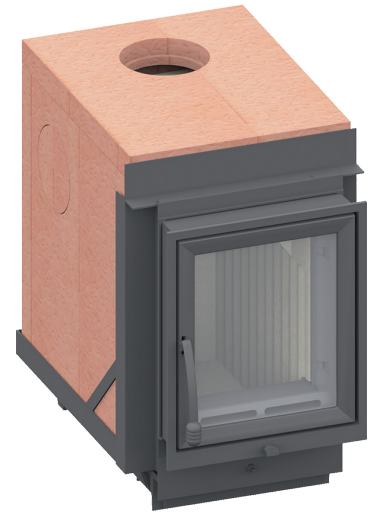

Profi GO 12 (Front Profi Plus)

Schmid
MADE IN GERMANY

Details

- Grundofen auf Basis der bekannten Profi-Serie
- Grundofenfeuerraum 1-seitig offen
- 60 mm dicke Außenschale aus schwerem Speichermaterial für lange Wärmespeicherung
- Manuelle Verbrennungsluftregelung
- Selbstschließende Tür
- Mit vier Abgas-Anschlussmöglichkeiten
- Für Mehrfachbelegung am Schornstein geeignet
- Integrierte Feuerföhleraufnahme für SMR Abbrandregelung oberhalb der Feuerraumtür

Technische Daten

Brennstoffmenge min.	5,0 kg
Brennstoffmenge max.	15,0 kg
Wirkungsgrad	> 80 %
max. Scheitholzlänge	50 cm
Gewicht (je nach Ausstattung)	465 kg

Daten für Schornsteinfeger

nach DIN EN 13384
(Betrieb geschlossen)

Wertripel bei NWL	Abgasmassenstrom	ca. 36 g/s
	Abgastemperatur am Ausbrand	600 °C
	Förderdruck	8 Pa

Profi GO 12 mit Front Profi Plus

Standard

Optional

Zubehör

Energielabel nach (EU) 2015/1186

1. BImSchV Stufe 2