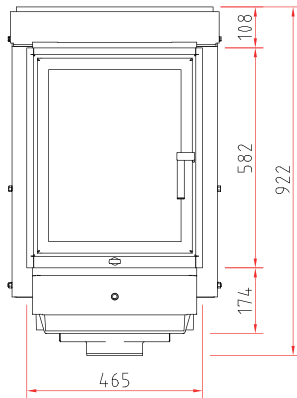

## Zubehör

SMR

Farbliche und technische Änderungen durch Weiterentwicklungen sowie Irrtümer vorbehalten. Weitere Informationen unter [www.schmid.st](http://www.schmid.st)

Frontansicht M 1:20

Seitenansicht M 1:20

Draufsicht M 1:10