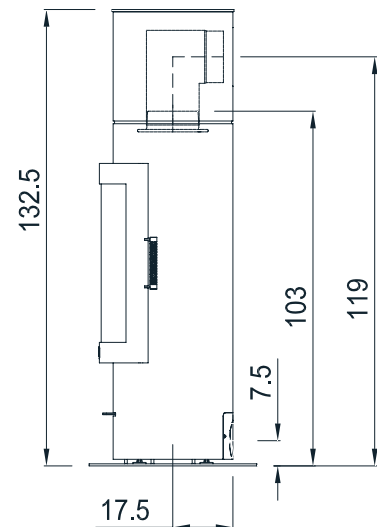

MAX BLANK
HIGH QUALITY

ORANGE XSP

Holz

Technische Daten des kleinen Scheitholz-Wärmespeicher-Ofen

Abmessungen (cm)	Breite	Höhe	Tiefe
Kaminofen	35	132,5	35
Feuerraum	26	48	30
Feuerscheibe	33	46	
Feuertür	39	58	
Rauchrohranschluss Ø 15 nach → oder ↑			
Höhe bis Mitte Rohrstützen hinten			119
Höhe bis Rohrstützen oben			103
Außenluftanschluss Ø 10 nach → oder ↓			
Tiefe bis Mitte Anschluss senkrecht			17,5
Gesamtgewicht	Schamotte	Speicherblock	
149 kg	15 kg	39 kg	
Daten für	Holzofen		
Nennwärmeleistung	5,8 kW		
Leistungsabgabe	5,8 - 3 kW		
Wirkungsgrad	84%		
Raumheizvermögen*	70 - 210 m³		
Brennstoffmenge	1,8 kg / h		
Feuerdauer	bis zu 1,5 h		
Wärmeabgabe	bis zu 2,5 h		
Abgasmassenstrom	5,28 g/s		
Abgastemp. a. Stutz.	255 °C		
min/max Förderdruck	12 / 15 Pa		
CO (13%/O2) [mg/m³]	1208		
CO (13%/O2) [%]	0,097		
Staub (13%/O2) [mg/m³]	27		
NOx (13%/O2) [mg/m³]	129		
CxHy (13%/O2) [mg/m³]	34,8		
Wandabst. hinten	50 cm		
bei 4 cm Promat-Iso.	25 cm		
Wandabst. seitlich	35 cm		
bei 4 cm Promat-Iso.	18 cm		
Abstand n. vorne	80 cm		