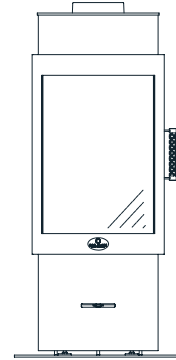

MAX BLANK
HIGH QUALITY

ORANGE XS

Holz

Technische Daten des kleinen runden Scheitholz-Kaminofen

Abmessungen (cm)	Breite	Höhe	Tiefe
Kaminofen	35	100	35
Feuerraum	26	48	30
Feuerscheibe	33	46	
Feuertür	39	58	
Rauchrohranschluss Ø 15 nach ↑ Höhe bis Rohrstützen oben			103
Außenluftanschluss Ø 10 nach ↓ Tiefe bis Mitte Anschluss senkrecht			17,5
Gesamtgewicht	Schamotte	Speicherblock	
101 kg	15 kg	-	
Daten für	Holzofen		
Nennwärmeleistung	5,8 kW		
Leistungsabgabe	5,8 - 3 kW		
Wirkungsgrad	84%		
Raumheizvermögen*	70 - 210 m³		
Brennstoffmenge	1,8 kg / h		
Feuerdauer	bis zu 1,5 h		
Wärmeabgabe	bis zu 2,5 h		
Abgasmassenstrom	5,28 g/s		
Abgastemp. a. Stutz.	255 °C		
min/max Förderdruck	12 / 15 Pa		
CO (13%/O ₂) [mg/m³]	1208		
CO (13%/O ₂) [%]	0,097		
Staub (13%/O ₂) [mg/m³]	27		
NO _x (13%/O ₂) [mg/m³]	129		
CxHy (13%/O ₂) [mg/m³]	34,8		
Wandabst. hinten bei 4 cm Promat-Iso.	50 cm 25 cm		
Wandabst. seitlich bei 4 cm Promat-Iso.	35 cm 18 cm		
Abstand n. vorne	80 cm		