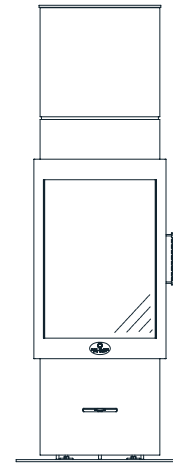

MAX BLANK
HIGH QUALITY

ORANGE XSP

Holz

Technische Daten des kleinen Scheitholz-Wärmespeicher-Ofen

Abmessungen (cm)	Breite	Höhe	Tiefe
Kaminofen	35	132,5	35
Feuerraum	26	48	30
Feuerscheibe	33	46	
Feuertür	39	58	
Rauchrohranschluss Ø 15 nach → oder ↑			
Höhe bis Mitte Rohrstützen hinten			119
Höhe bis Rohrstützen oben			103
Außenluftanschluss Ø 10 nach → oder ↓			
Tiefe bis Mitte Anschluss senkrecht			17,5
Gesamtgewicht	Schamotte	Speicherblock	
149 kg	15 kg	39 kg	
Daten für	Holzofen		
Nennwärmeleistung	5,8 kW		
Leistungsabgabe	5,8 - 3 kW		
Wirkungsgrad	84%		
Raumheizvermögen*	70 - 210 m³		
Brennstoffmenge	1,8 kg / h		
Feuerdauer	bis zu 1,5 h		
Wärmeabgabe	bis zu 2,5 h		
Abgasmassenstrom	5,28 g/s		
Abgastemp. a. Stutz.	255 °C		
min/max Förderdruck	12 / 15 Pa		
CO (13%/O2) [mg/m³]	1208		
CO (13%/O2) [%]	0,097		
Staub (13%/O2) [mg/m³]	27		
NOx (13%/O2) [mg/m³]	129		
CxHy (13%/O2) [mg/m³]	34,8		
Wandabst. hinten	50 cm		
bei 4 cm Promat-Iso.	25 cm		
Wandabst. seitlich	35 cm		
bei 4 cm Promat-Iso.	18 cm		
Abstand n. vorne	80 cm		