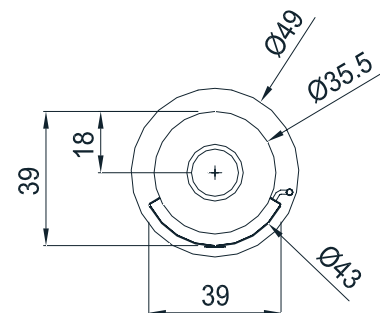

MAX BLANK
HIGH QUALITY

ORANGE XSP

Holz

Technische Daten des kleinen Scheitholz-Wärmespeicher-Ofen

Abmessungen (cm)	Breite	Höhe	Tiefe
Kaminofen	35	132,5	35
Feuerraum	26	48	30
Feuerscheibe	33	46	
Feuertür	39	58	
Rauchrohranschluss Ø 15 nach → oder ↑			
Höhe bis Mitte Rohrstützen hinten			119
Höhe bis Rohrstützen oben			103
Außenluftanschluss Ø 10 nach → oder ↓			
Tiefe bis Mitte Anschluss senkrecht			17,5
Gesamtgewicht	Schamotte	Speicherblock	
149 kg	15 kg	39 kg	
Daten für	Holzofen		
Nennwärmeleistung	5,8 kW		
Leistungsabgabe	5,8 - 3 kW		
Wirkungsgrad	84%		
Raumheizvermögen*	70 - 210 m³		
Brennstoffmenge	1,8 kg / h		
Feuerdauer	bis zu 1,5 h		
Wärmeabgabe	bis zu 2,5 h		
Abgasmassenstrom	5,28 g/s		
Abgastemp. a. Stutz.	255 °C		
min/max Förderdruck	12 / 15 Pa		
CO (13%/O2) [mg/m³]	1208		
CO (13%/O2) [%]	0,097		
Staub (13%/O2) [mg/m³]	27		
NOx (13%/O2) [mg/m³]	129		
CxHy (13%/O2) [mg/m³]	34,8		
Wandabst. hinten	50 cm		
bei 4 cm Promat-Iso.	25 cm		
Wandabst. seitlich	35 cm		
bei 4 cm Promat-Iso.	18 cm		
Abstand n. vorne	80 cm		