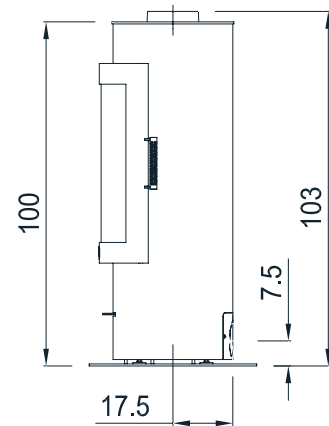

MAX BLANK
HIGH QUALITY

ORANGE XS

Holz

Technische Daten des kleinen runden Scheitholz-Kaminofen

Abmessungen (cm)	Breite	Höhe	Tiefe
Kaminofen	35	100	35
Feuerraum	26	48	30
Feuerscheibe	33	46	
Feuertür	39	58	
Rauchrohranschluss Ø 15 nach ↑ Höhe bis Rohrstützen oben			103
Außenluftanschluss Ø 10 nach ↓ Tiefe bis Mitte Anschluss senkrecht			17,5
Gesamtgewicht	Schamotte	Speicherblock	
101 kg	15 kg	-	
Daten für	Holzofen		
Nennwärmeleistung	5,8 kW		
Leistungsabgabe	5,8 - 3 kW		
Wirkungsgrad	84%		
Raumheizvermögen*	70 - 210 m³		
Brennstoffmenge	1,8 kg / h		
Feuerdauer	bis zu 1,5 h		
Wärmeabgabe	bis zu 2,5 h		
Abgasmassenstrom	5,28 g/s		
Abgastemp. a. Stutz.	255 °C		
min/max Förderdruck	12 / 15 Pa		
CO (13%/O ₂) [mg/m³]	1208		
CO (13%/O ₂) [%]	0,097		
Staub (13%/O ₂) [mg/m³]	27		
NO _x (13%/O ₂) [mg/m³]	129		
CxHy (13%/O ₂) [mg/m³]	34,8		
Wandabst. hinten bei 4 cm Promat-Iso.	50 cm 25 cm		
Wandabst. seitlich bei 4 cm Promat-Iso.	35 cm 18 cm		
Abstand n. vorne	80 cm		