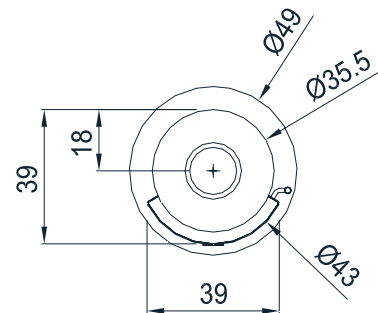

MAX BLANK
HIGH QUALITY

ORANGE XS

Holz

Technische Daten des kleinen runden Scheitholz-Kaminofen

Abmessungen (cm)	Breite	Höhe	Tiefe
Kaminofen	35	100	35
Feuerraum	26	48	30
Feuerscheibe	33	46	
Feuertür	39	58	
Rauchrohranschluss Ø 15 nach ↑ Höhe bis Rohrstützen oben			103
Außenluftanschluss Ø 10 nach ↓ Tiefe bis Mitte Anschluss senkrecht			17,5
Gesamtgewicht	Schamotte	Speicherblock	
101 kg	15 kg	-	
Daten für	Holzofen		
Nennwärmeleistung	5,8 kW		
Leistungsabgabe	5,8 - 3 kW		
Wirkungsgrad	84%		
Raumheizvermögen*	70 - 210 m³		
Brennstoffmenge	1,8 kg / h		
Feuerdauer	bis zu 1,5 h		
Wärmeabgabe	bis zu 2,5 h		
Abgasmassenstrom	5,28 g/s		
Abgastemp. a. Stutz.	255 °C		
min/max Förderdruck	12 / 15 Pa		
CO (13%/O ₂) [mg/m³]	1208		
CO (13%/O ₂) [%]	0,097		
Staub (13%/O ₂) [mg/m³]	27		
NO _x (13%/O ₂) [mg/m³]	129		
CxHy (13%/O ₂) [mg/m³]	34,8		
Wandabst. hinten bei 4 cm Promat-Iso.	50 cm 25 cm		
Wandabst. seitlich bei 4 cm Promat-Iso.	35 cm 18 cm		
Abstand n. vorne	80 cm		