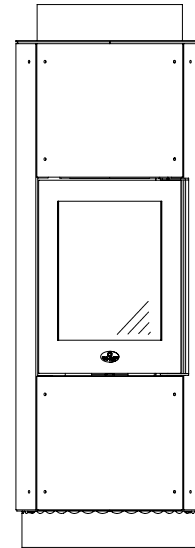

## Technische Daten des runden Kaminofen

Abmessungen (cm)	Breite	Höhe	Tiefe
Kaminofen	58 / 62 / 62	168,5	60 / 62 / 62
Feuerraum	37	30	29
Feuerscheibe	34	46	
Feuertür	47	64	
<b>Rauchrohranschluss Ø 15 nach oben ↑</b>			
Höhe bis Rohrstützen oben			123
Höhe bis Mitte Rohrabgang hinten			178
<b>Außenluftanschluss Ø 10 nach → oder ↓</b>			
Höhe bis Mitte Anschluss waagrecht			6,5
Tiefe bis Mitte Anschluss senkrecht			29 / 31 / 31
<b>Gesamtgewicht</b>	<b>Schamotte</b>	<b>Speicherblock</b>	
213 / 250 / 450 kg	26 kg	80 kg	
<b>Daten für</b>	<b>Pelletbox S</b>	<b>Pelletbox XL</b>	<b>Scheitholz</b>
Nennwärmeleistung	7,5 kW	11 kW	6,5 kW
Leistungsabgabe	7,5 - 5 kW	11 - 8,5 kW	6,5 - 3,3 kW
Wirkungsgrad	86%	85%	87%
Raumheizvermögen*	50 - 150 m³	70 - 250 m³	70 - 250 m³
Brennstoffmenge	3,8 kg	7,5 kg	2,9 kg / h
Feuerdauer	bis zu 2,5 h	bis zu 5 h	bis zu 5 h
Wärmeabgabe	bis zu 10 h	bis zu 14 h	bis zu 18 h
Abgasmassenstrom	8,97 g/s	10,74 g/s	10,3 g/s
Abgastemp. a. Stutz.	180 °C	230 °C	268 °C
min/max Förderdruck	12 / 15 Pa	13 / 15 Pa	12 / 15 Pa
CO (13%/O <sub>2</sub> ) [mg/m³]	1166	880	1074
CO (13%/O <sub>2</sub> ) [%]	0,093	0,070	0,086
Staub (13%/O <sub>2</sub> ) [mg/m³]	36	30	31
NO <sub>x</sub> (13%/O <sub>2</sub> ) [mg/m³]	109	110	115
C <sub>x</sub> H <sub>y</sub> (13%/O <sub>2</sub> ) [mg/m³]	54	41	51
Wandabst. hinten	15 cm	20 cm	15 cm
Wandabst. seitlich	15 cm	15 cm	15 cm
Abstand n. vorne	80 cm	80 cm	80 cm