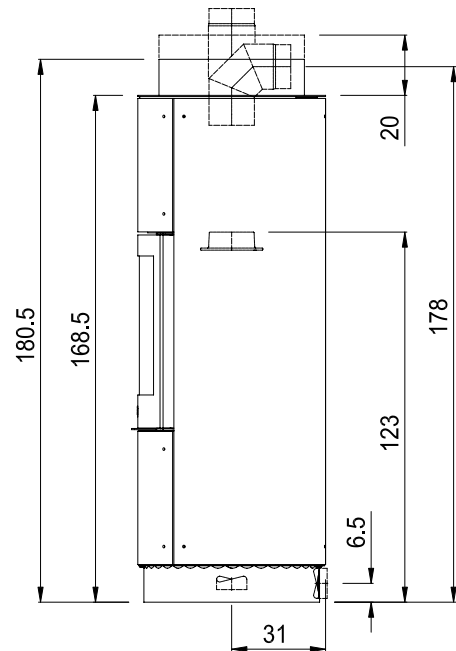

## Technische Daten des runden Kaminofen

Abmessungen (cm)	Breite	Höhe	Tiefe
Kaminofen	58 / 62 / 62	168,5	60 / 62 / 62
Feuerraum	37	30	29
Feuerscheibe	34	46	
Feuertür	47	64	
<b>Rauchrohranschluss Ø 15 nach oben ↑</b>			
Höhe bis Rohrstützen oben			123
Höhe bis Mitte Rohrabgang hinten			178
<b>Außenluftanschluss Ø 10 nach → oder ↓</b>			
Höhe bis Mitte Anschluss waagrecht			6,5
Tiefe bis Mitte Anschluss senkrecht			29 / 31 / 31
<b>Gesamtgewicht</b>	<b>Schamotte</b>	<b>Speicherblock</b>	
213 / 250 / 450 kg	26 kg	80 kg	
<b>Daten für</b>	<b>Pelletbox S</b>	<b>Pelletbox XL</b>	<b>Scheitholz</b>
Nennwärmeleistung	7,5 kW	11 kW	6,5 kW
Leistungsabgabe	7,5 - 5 kW	11 - 8,5 kW	6,5 - 3,3 kW
Wirkungsgrad	86%	85%	87%
Raumheizvermögen*	50 - 150 m³	70 - 250 m³	70 - 250 m³
Brennstoffmenge	3,8 kg	7,5 kg	2,9 kg / h
Feuerdauer	bis zu 2,5 h	bis zu 5 h	bis zu 5 h
Wärmeabgabe	bis zu 10 h	bis zu 14 h	bis zu 18 h
Abgasmassenstrom	8,97 g/s	10,74 g/s	10,3 g/s
Abgastemp. a. Stutz.	180 °C	230 °C	268 °C
min/max Förderdruck	12 / 15 Pa	13 / 15 Pa	12 / 15 Pa
CO (13%/O <sub>2</sub> ) [mg/m³]	1166	880	1074
CO (13%/O <sub>2</sub> ) [%]	0,093	0,070	0,086
Staub (13%/O <sub>2</sub> ) [mg/m³]	36	30	31
NO <sub>x</sub> (13%/O <sub>2</sub> ) [mg/m³]	109	110	115
C <sub>x</sub> H <sub>y</sub> (13%/O <sub>2</sub> ) [mg/m³]	54	41	51
Wandabst. hinten	15 cm	20 cm	15 cm
Wandabst. seitlich	15 cm	15 cm	15 cm
Abstand n. vorne	80 cm	80 cm	80 cm