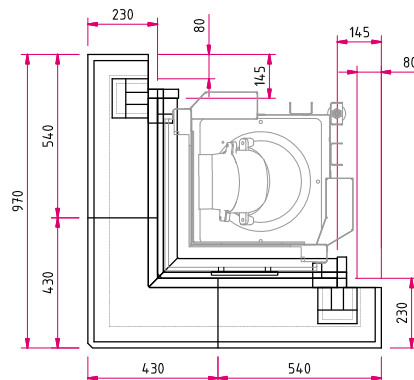

Draufsicht M 1:25

Alle Abbildungen und Zeichnungen sind urheberrechtlich geschützt.