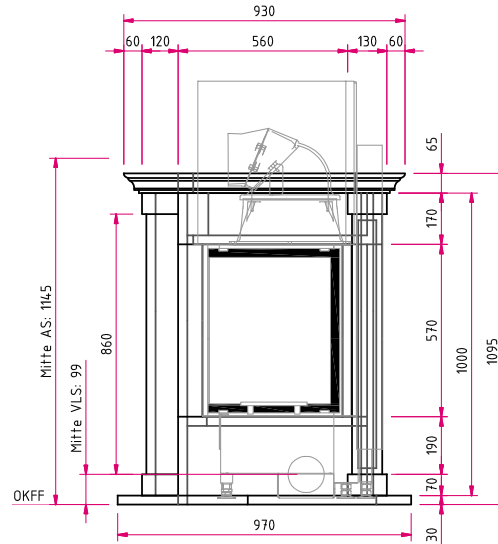

N23

Naturstein klassisch

Abbildung: N23
Naturstein: Caliza Moka

Standard

Gesamtgewicht

Kamineinsatz

Ekko 45(45)57 h
NW-Leistung: 7 kW
Abgasstutzen: Ø 180 mm

Optional

A

Mehr Infos unter
www.camina.de

Zubehör

Naturstein

Frontansicht M 1:25

Hinweis: Mit **optionalem Zubehör** bitte die Angaben in den Preislisten beachten.
AS: Abgasstutzen, VLS: Verbrennungsluftstutzen, OKFF: Oberkante Fertigfußboden

Draufsicht M 1:25

Alle Abbildungen und Zeichnungen sind urheberrechtlich geschützt.