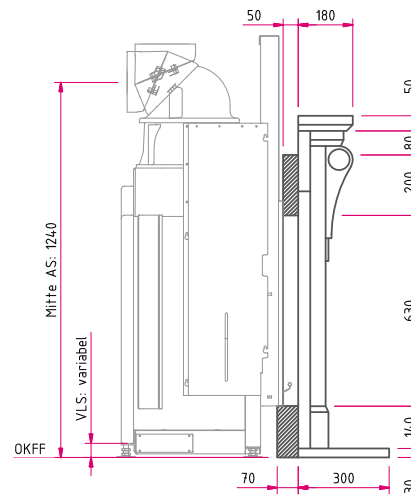

N22

Naturstein klassisch

Abbildung: N22
Naturstein: Blanco Carrara

Standard

Gesamtgewicht

Kamineinsatz

Lina 7363 h
NW-Leistung: 9 kW
Abgasstutzen: Ø 200 mm

Optional

Mehr Infos unter
www.camina.de

Zubehör

Naturstein

Frontansicht M 1:25

Seitenansicht M 1:25

Hinweis: Mit **optionalem Zubehör** bitte die Angaben in den Preislisten beachten.
AS: Abgasstutzen, VLS: Verbrennungsluftstutzen, OKFF: Oberkante Fertigfußboden

Draufsicht M 1:25

Alle Abbildungen und Zeichnungen sind urheberrechtlich geschützt.

Verwertung oder Veröffentlichung, auch einzelner Details, nur mit unserer Genehmigung. Technische Änderungen vorbehalten. Weitere Informationen finden Sie unter www.camina.de.
All illustrations and drawings are copyrighted. Utilisation or publication, including individual details, only with our written approval. Technical data are subject to change without notice.