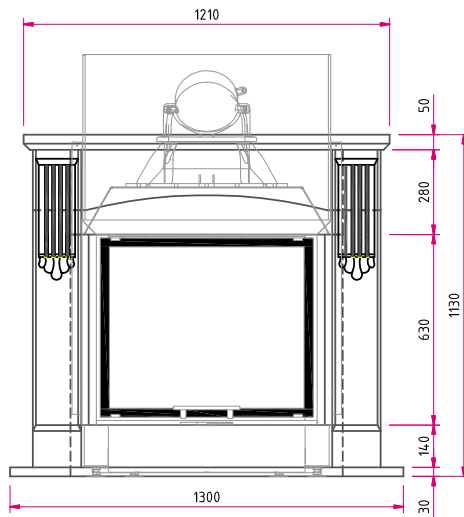

N22

Naturstein klassisch

Abbildung: N22
Naturstein: Blanco Carrara

Standard

Gesamtgewicht

Kamineinsatz

Lina 7363 h
NW-Leistung: 9 kW
Abgasstutzen: Ø 200 mm

Optional

Mehr Infos unter
www.camina.de

Zubehör

Naturstein

Frontansicht M 1:25

Seitenansicht M 1:25

Hinweis: Mit **optionalem Zubehör** bitte die Angaben in den Preislisten beachten.
AS: Abgasstutzen, VLS: Verbrennungsluftstutzen, OKFF: Oberkante Fertigfußboden