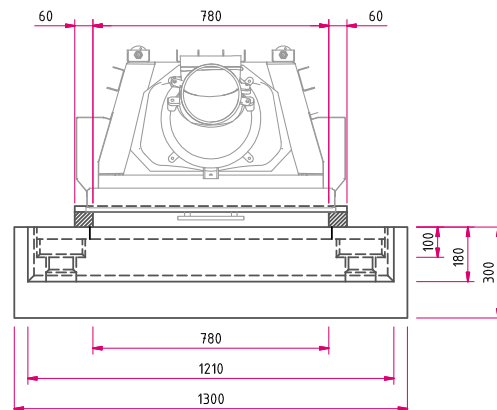

Draufsicht M 1:25

Alle Abbildungen und Zeichnungen sind urheberrechtlich geschützt.

Verwertung oder Veröffentlichung, auch einzelner Details, nur mit unserer Genehmigung. Technische Änderungen vorbehalten. Weitere Informationen finden Sie unter www.camina.de.
All illustrations and drawings are copyrighted. Utilisation or publication, including individual details, only with our written approval. Technical data are subject to change without notice.