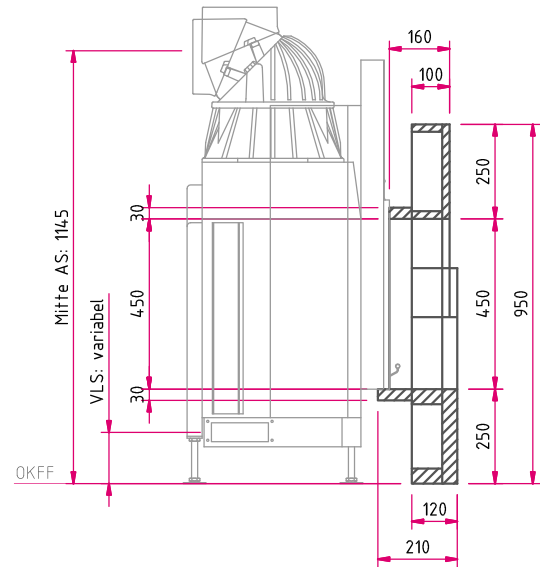

Negro Abanilla

Blanco Nacarado

Ramage

Hinweis: Mit **optionalem Zubehör** bitte die Angaben in den Preislisten beachten.
AS: Abgasstutzen, VLS: Verbrennungsluftstutzen, OKFF: Oberkante Fertigfußboden