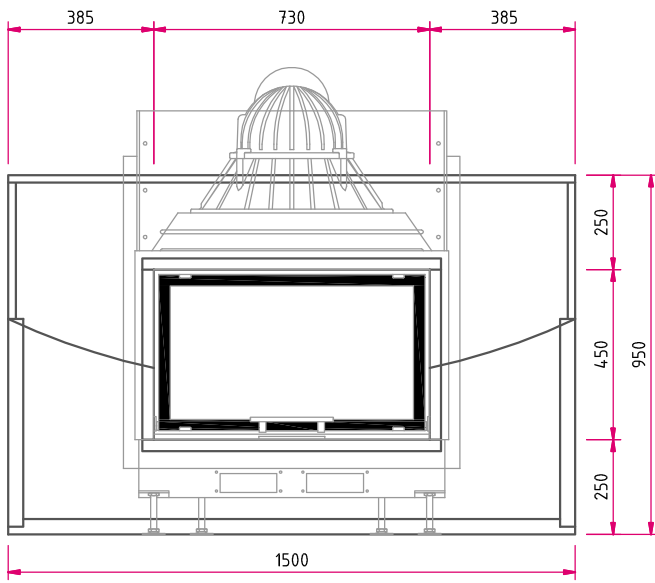

Celia

Crema Marfil

Habana