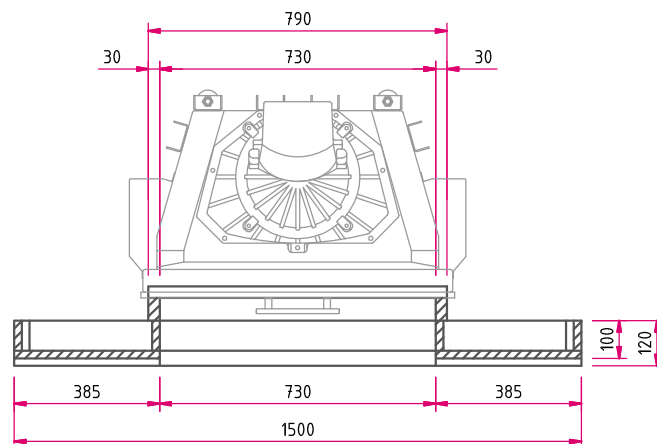

Draufsicht M 1:20

Alle Abbildungen und Zeichnungen sind urheberrechtlich geschützt.

Verwertung oder Veröffentlichung, auch einzelner Details, nur mit unserer Genehmigung. Technische Änderungen vorbehalten. Weitere Informationen finden Sie unter www.camina.de.
All illustrations and drawings are copyrighted. Utilisation or publication, including individual details, only with our written approval. Technical data are subject to change without notice.