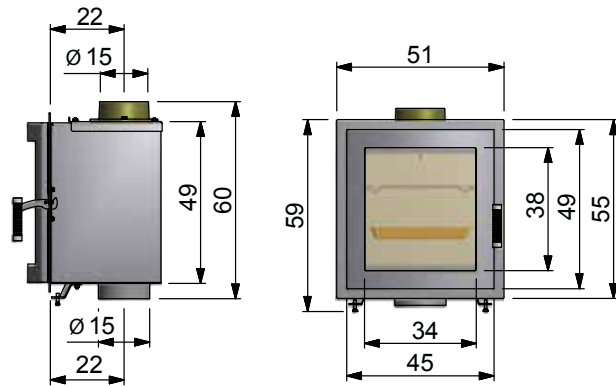

## KE 2 Backfach

- gerade Tür
- gebogene Tür
- für alle KE 2 Ty-pen

## KE 2 Backfach

Art.-Nr.	Produkt	Lieferzeit in Wochen
530-2001	KE 2 Backfach gerade	4
531-2001	KE 2 Backfach gebogen	4

- Stahlkorpus anthrazit
- Abgangsstützen oben Ø 15 cm
- Türanschlag links (Anschlag rechts auf Anfrage)
- mit Frontplatte, anthrazit
- im Lieferumfang enthalten:  
Brat- und Backblech, Backofenrost chrom, pflegeleichter Lava-Backofenstein anthrazit, Thermometer für Backfach

## Technische Daten für das KE 2 Backfach

	H x B x T gerade Tür	H x B x T gebogene Tür
Außenmaße	60 x 51 x 39 cm	60 x 51 x 41 cm
Einbaumaße	49 x 45 x 34 cm	49 x 45 x 34 cm
Backfachmaße	30 x 34 x 30 cm	30 x 34 x 30 cm