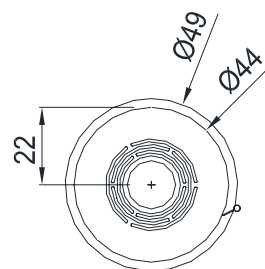

## Technische Daten des kleinen runden Mehrwert Pellet-Holz-Kombiofen

Abmessungen (cm)	Breite	Höhe	Tiefe
Kaminofen	44	128	44
Feuerraum	26	48	30
Feuerscheibe	33	46	
Feuertür	39	58	
<b>Rauchrohranschluss Ø 15 nach ↑</b> Höhe bis Rohrstützen oben			129,5
<b>Außenluftanschluss Ø 10 nach → oder ↓</b> Höhe bis Mitte Anschluss waagrecht			7,5
Tiefe bis Mitte Anschluss senkrecht			17,5
<b>Gesamtgewicht</b>	<b>Schamotte</b>	<b>Speicherblock</b>	
135 kg	15 kg	-	
<b>Daten für</b>	<b>Pelletbox</b>	<b>Scheitholz</b>	
Nennwärmeleistung	5,4 kW	5,8 kW	
Leistungsabgabe	5,4 kW	5,8 - 3 kW	
Wirkungsgrad	86%	84%	
Raumheizvermögen*	70 - 180 m³	70 - 210 m³	
Brennstoffmenge	2,2 kg	1,8 kg / h	
Feuerdauer	bis zu 1,5 h	bis zu 1,5 h	
Wärmeabgabe	bis zu 2,5 h	bis zu 2,5 h	
Abgasmassenstrom	6,2 g/s	5,28 g/s	
Abgastemp. a. Stutz.	226 °C	255 °C	
min/max Förderdruck	12 / 15 Pa	12 / 15 Pa	
CO (13%/O2) [mg/m³]	456,7	1208	
CO (13%/O2) [%]	0,037	0,097	
Staub (13%/O2) [mg/m³]	29,1	27,3	
NOx (13%/O2) [mg/m³]	76	129	
CxHy (13%/O2) [mg/m³]	3,5	34,8	
Wandabst. hinten	15 cm	15 cm	
Wandabst. seitlich	15 cm	15 cm	
Abstand n. vorne	80 cm	80 cm	

Geeignet auch für Mehrfach - Schornsteinbelegung

Alle Emissionswerte bei Rauchrohrlänge 75 cm

\* Abhängig von der Ofenplatzierung im Wohnraum, der Hausisolierung, der Raumhöhe und der Holzauflage

Für Bodenschutzplatten: siehe d. Länder FeuVO