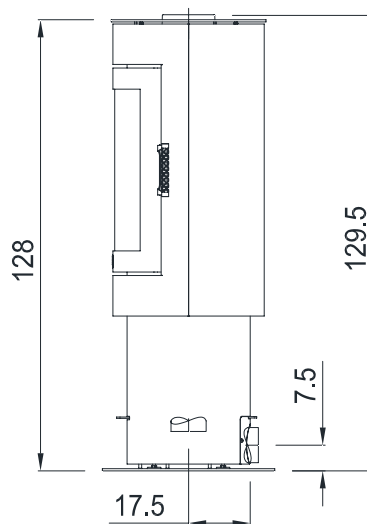

## Technische Daten des kleinen runden Mehrwert Pellet-Holz-Kombiofen

Abmessungen (cm)	Breite	Höhe	Tiefe
Kaminofen	44	128	44
Feuerraum	26	48	30
Feuerscheibe	33	46	
Feuertür	39	58	
<b>Rauchrohranschluss Ø 15 nach ↑</b> Höhe bis Rohrstützen oben			129,5
<b>Außenluftanschluss Ø 10 nach → oder ↓</b> Höhe bis Mitte Anschluss waagrecht			7,5
Tiefe bis Mitte Anschluss senkrecht			17,5
<b>Gesamtgewicht</b>	<b>Schamotte</b>	<b>Speicherblock</b>	
135 kg	15 kg	-	
<b>Daten für</b>	<b>Pelletbox</b>	<b>Scheitholz</b>	
Nennwärmeleistung	5,4 kW	5,8 kW	
Leistungsabgabe	5,4 kW	5,8 - 3 kW	
Wirkungsgrad	86%	84%	
Raumheizvermögen*	70 - 180 m³	70 - 210 m³	
Brennstoffmenge	2,2 kg	1,8 kg / h	
Feuerdauer	bis zu 1,5 h	bis zu 1,5 h	
Wärmeabgabe	bis zu 2,5 h	bis zu 2,5 h	
Abgasmassenstrom	6,2 g/s	5,28 g/s	
Abgastemp. a. Stutz.	226 °C	255 °C	
min/max Förderdruck	12 / 15 Pa	12 / 15 Pa	
CO (13%/O2) [mg/m³]	456,7	1208	
CO (13%/O2) [%]	0,037	0,097	
Staub (13%/O2) [mg/m³]	29,1	27,3	
NOx (13%/O2) [mg/m³]	76	129	
CxHy (13%/O2) [mg/m³]	3,5	34,8	
Wandabst. hinten	15 cm	15 cm	
Wandabst. seitlich	15 cm	15 cm	
Abstand n. vorne	80 cm	80 cm	

Geeignet auch für Mehrfach - Schornsteinbelegung

Alle Emissionswerte bei Rauchrohrlänge 75 cm

\* Abhängig von der Ofenplatzierung im Wohnraum, der Hausisolierung, der Raumhöhe und der Holzauflage

Für Bodenschutzplatten: siehe d. Länder FeuVO