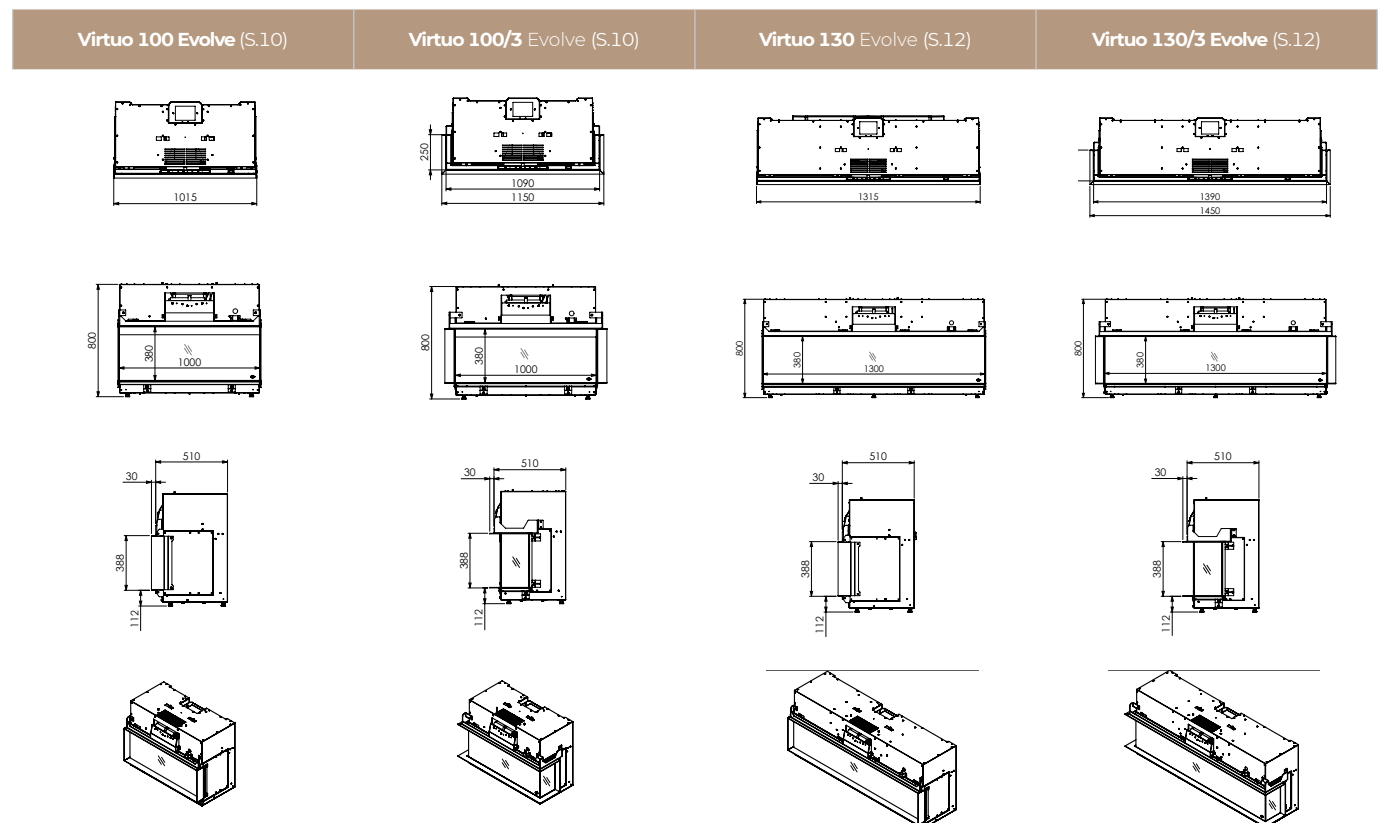

# Technische Spezifikationen

	Seite	Modell	Einbautiefe	Gewicht	Anschluss	Heizung	Thermostat	Fernbedienung	Verbindung	
			mm	kg	volt	watt			bluetooth	wifi
<b>Virtuo Evolve</b>										
Virtuo 100 Evolve	10	Front	510	100	230	1000-2000	+	+	+	-
Virtuo 100/3 Evolve	10	3-Seitig	510	100	230	1000-2000	+	+	+	-
Virtuo 130 Evolve	12	Front	510	120	230	1000-2000	+	+	+	-
Virtuo 130/3 Evolve	12	3-Seitig	510	120	230	1000-2000	+	+	+	-
Virtuo 180 Evolve	14	Front	510	140	230	1000-2000	+	+	+	-
Virtuo 180/3 Evolve	14	3-Seitig	510	140	230	1000-2000	+	+	+	-

<b>Virtuo</b>										
Virtuo 75	16	Front	510	100	230	1000-2000	+	+	-	+
Virtuo 80/2	16	2-Seitig	510	100	230	1000-2000	+	+	-	+
Virtuo 80/3	16	3-Seitig	510	100	230	1000-2000	+	+	-	+

# Zeichnungen

	App	Feuersicht bxt	Flammenbild	Glutbett	Innenauskleidung		Ton	Wahl des Flammenbild	Rahmenloser Einbau
		mm		led	dekorglas schwarz	rib cast			
<b>Virtuo Evolve</b>									
Virtuo 100 Evolve	+	1000x380	Evolve-Flame technology	Eco Glow	-	+	+	+	+
Virtuo 100/3 Evolve	+	1000x380	Evolve-Flame technology	Eco Glow	-	+	+	+	+
Virtuo 130 Evolve	+	1300x380	Evolve-Flame technology	Eco Glow	-	+	+	+	+
Virtuo 130/3 Evolve	+	1300x380	Evolve-Flame technology	Eco Glow	-	+	+	+	+
Virtuo 180 Evolve	+	1800x380	Evolve-Flame technology	Eco Glow	-	+	+	+	+
Virtuo 180/3 Evolve	+	1800x380	Evolve-Flame technology	Eco Glow	-	+	+	+	+

<b>Virtuo</b>									
Virtuo 75	+	788x550	Virtuo-Flame technology	Eco Glow	+	-	+	+	+
Virtuo 80/2	+	788x550 (T=350)	Virtuo-Flame technology	Eco Glow	+	-	+	+	+
Virtuo 80/3	+	788x550 (T=350)	Virtuo-Flame technology	Eco Glow	+	-	+	+	+