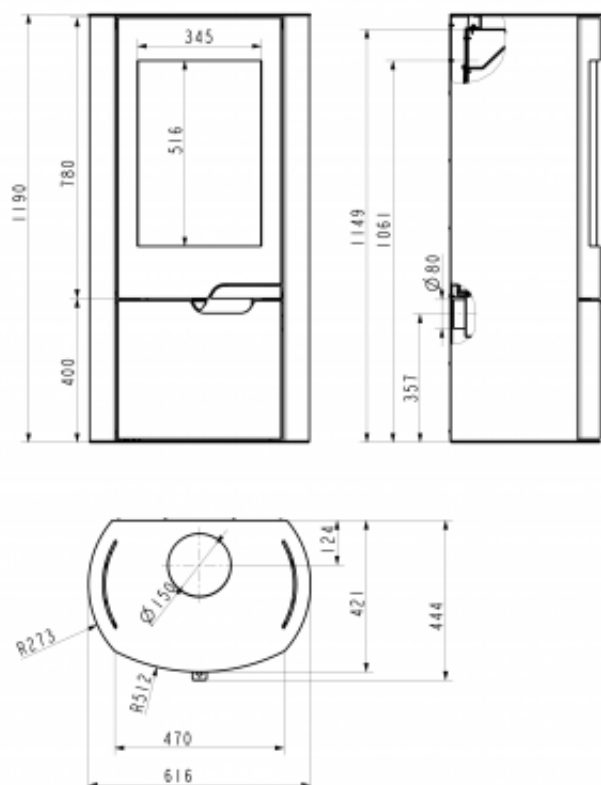

# TECHNISCHE DATEN

Artikelnummer	W20001137010/W20001136010
EAN-Code-Nr.	4025144113030/4025144113023
Zulassung	1.+2.Stufe 1.BImSchV, CE, 15aB-VG, VKF (in Prüfung)
CO Zertifikat	Aachen, München, Regensburg (in Prüfung)
Bauart	1
Nennwärmeleistung kW	8 oder 6
Wärmeleistungsbereich kW	4,1-8,2 oder 3,0-6,3
Raumheizvermögen in m <sup>3</sup>	182 oder 116
Abgasanschluss oben und hinten mm	150
Extern Air/ Luftansaugstutzen mm	ja / 80
Abgasmassenstrom g/s	8,2 oder 5,9
Abgastemperatur am Abgasstutzen °C	306 oder 235
Notwendiger Förderdruck bei NWL in Pa	12
Maße HxBxT in mm:	1190x616x421
Höhe bis Mitte Abgasstutzen hinten mm	1061
Höhe bis Abgasstutzen oben mm	1149
Brennstoffe	Scheitholz, Holz- und Braunkohlebriketts
Sichtscheibe H x B mm	516x345
Brennraum B x T x H mm	392x246x500
Abstand zu brennbaren Bauteilen hinten mm	200
Abstand zu brennbaren Bauteilen seitlich mm	200
Abstand zu brennbaren Bauteilen vorne mm	800
Gewicht netto kg	135