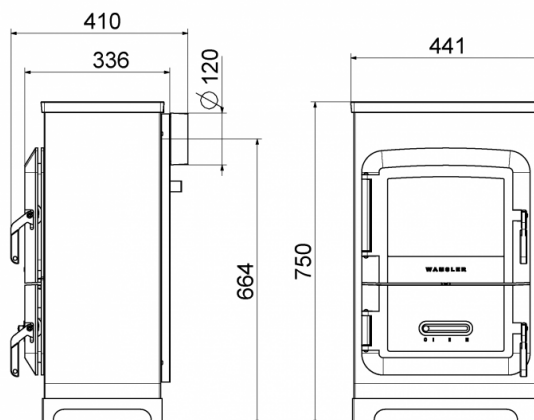

Feinstaub	CO	Wirkungsgrad
A+	A+++	A++

15aB-VG

10 JAHRE
ERSATZTEILGARANTIE

TECHNISCHE DATEN

Artikelnummer	W20001096530
EAN-Code-Nr.	4025144893666
Zulassung	1.+2.Stufe 1.BImSchV, CE, 15aB-VG, (VKF im Zulassungsverfahren)
CO Zertifikat	Aachen, München, Regensburg
Bauart	für Mehrfachbelegung zugelassen
Nennwärmeleistung kW	6
Raumheizvermögen in m ³	116
Abgasanschluss hinten mm	120
Abgasmassenstrom g/s	5,4
Abgastemperatur am Abgasstutzen °C	363
Notwendiger Förderdruck bei NWL in Pa	12
Maße HxBxT in mm:	750x441x336
Höhe bis Mitte Abgasstutzen hinten mm	664
Brennstoffe	Scheitholz, Holz- und Braunkohlebriketts
Sichtscheibe H x B mm	180x270
Brennraum B x T x H mm	350x190x325
Abstand zu brennbaren Bauteilen hinten mm	250
Abstand zu brennbaren Bauteilen seitlich mm	450
Abstand zu brennbaren Bauteilen vorne mm	1000
Artikelnummer	W20001096530
EAN-Code-Nr.	4025144893666
Zulassung	1.+2.Stufe 1.BImSchV, CE, 15aB-VG, (VKF im Zulassungsverfahren)
CO Zertifikat	Aachen, München, Regensburg
Bauart	für Mehrfachbelegung zugelassen
Nennwärmeleistung kW	6
Raumheizvermögen in m ³	116
Abgasanschluss hinten mm	120
Abgasmassenstrom g/s	5,4
Abgastemperatur am Abgasstutzen °C	363
Notwendiger Förderdruck bei NWL in Pa	12
Maße HxBxT in mm:	750x441x336
Höhe bis Mitte Abgasstutzen hinten mm	664
Brennstoffe	Scheitholz, Holz- und Braunkohlebriketts
Sichtscheibe H x B mm	180x270
Brennraum B x T x H mm	350x190x325
Abstand zu brennbaren Bauteilen hinten mm	250
Abstand zu brennbaren Bauteilen seitlich mm	450
Abstand zu brennbaren Bauteilen vorne mm	1000