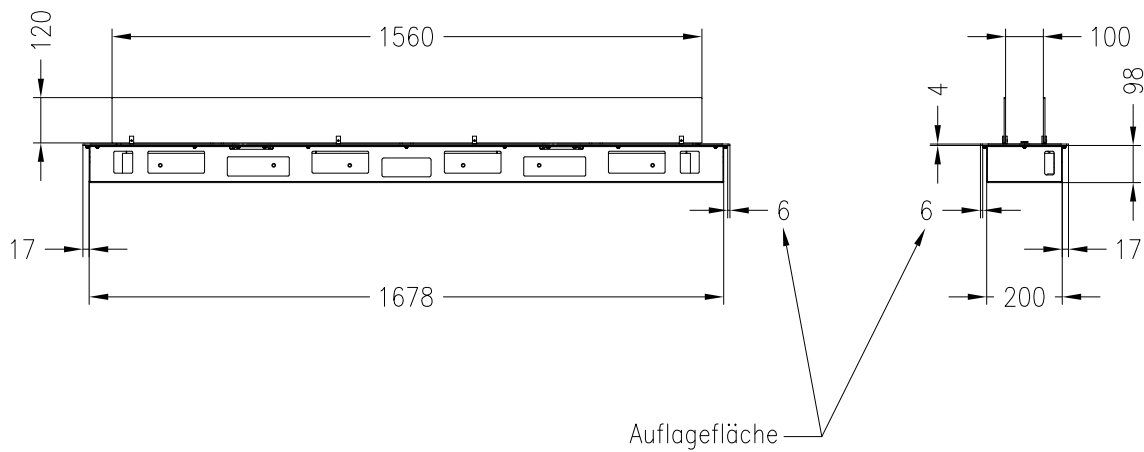

Quadra Inside III SL
manueller Dochtbrenner

ebios-fire
Stand: 04/2016

Vorderansicht
M~1:20

Seitenansicht
M~1:20

Horizontalschnitt
M~1:20

Alle Abbildungen und Zeichnungen sind urheberrechtlich geschützt.
Verwertung oder Veröffentlichung, auch einzelner Details, nur mit unserer Genehmigung.
Technische Änderungen und Irrtümer vorbehalten.