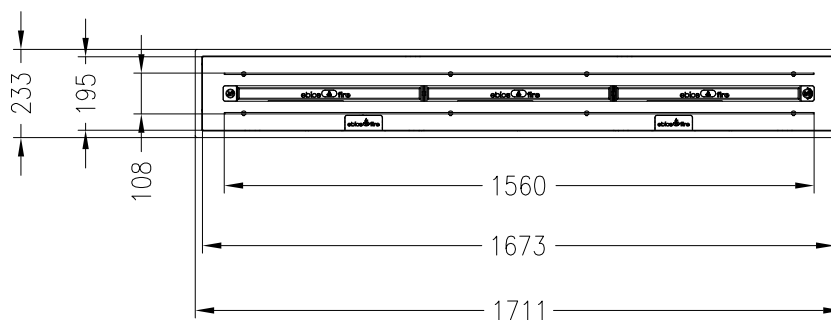

Quadra Inside III SL
manueller Dochtbrenner

ebios-fire
Stand: 04/2016

Vorderansicht
M~1:20

Seitenansicht
M~1:20

Horizontalschnitt
M~1:20

Alle Abbildungen und Zeichnungen sind urheberrechtlich geschützt.
Verwertung oder Veröffentlichung, auch einzelner Details, nur mit unserer Genehmigung.
Technische Änderungen und Irrtümer vorbehalten.