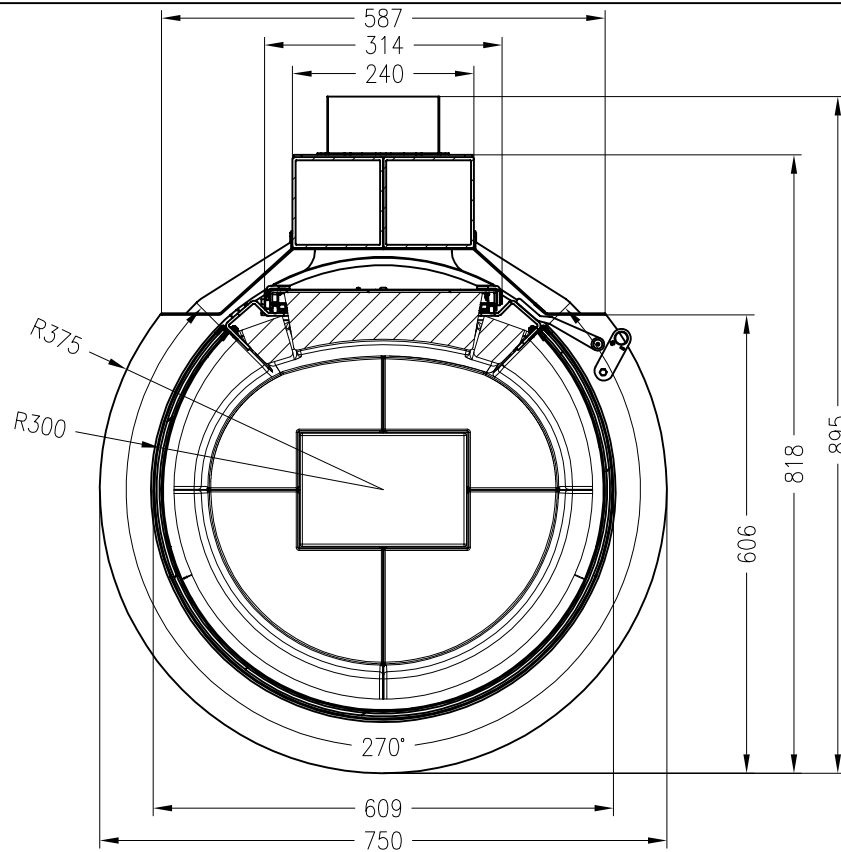

Brennzelle Magic

schwenkbar

Prestige
Stand: 02/2014

Vorderansicht
M~1:20

Seitenansicht
M~1:20

Horizontalschnitt
M~1:10

Alle Abbildungen und Zeichnungen sind urheberrechtlich geschützt.
Verwertung oder Veröffentlichung, auch einzelner Details, nur mit unserer Genehmigung.
Technische Änderungen und Irrtümer vorbehalten.

Magic 100
drehbar

Prestige
Stand: 02/2015

Vorderansicht
M~1:20

Seitenansicht
M~1:20

Draufsicht
M~1:20

Alle Abbildungen und Zeichnungen sind urheberrechtlich geschützt.
Verwertung oder Veröffentlichung, auch einzelner Details, nur mit unserer Genehmigung.
Technische Änderungen und Irrtümer vorbehalten.

Magic 200
drehbar

Prestige
Stand: 02/2015

Vorderansicht
M~1:20

Seitenansicht
M~1:20

Draufsicht
M~1:20

Alle Abbildungen und Zeichnungen sind urheberrechtlich geschützt.
Verwertung oder Veröffentlichung, auch einzelner Details, nur mit unserer Genehmigung.
Technische Änderungen und Irrtümer vorbehalten.

Magic 300
drehbar

Prestige
Stand: 02/2015

Vorderansicht
M~1:20

Seitenansicht
M~1:20

Draufsicht (90° gedreht)
M~1:20

Alle Abbildungen und Zeichnungen sind urheberrechtlich geschützt.
Verwertung oder Veröffentlichung, auch einzelner Details, nur mit unserer Genehmigung.
Technische Änderungen und Irrtümer vorbehalten.