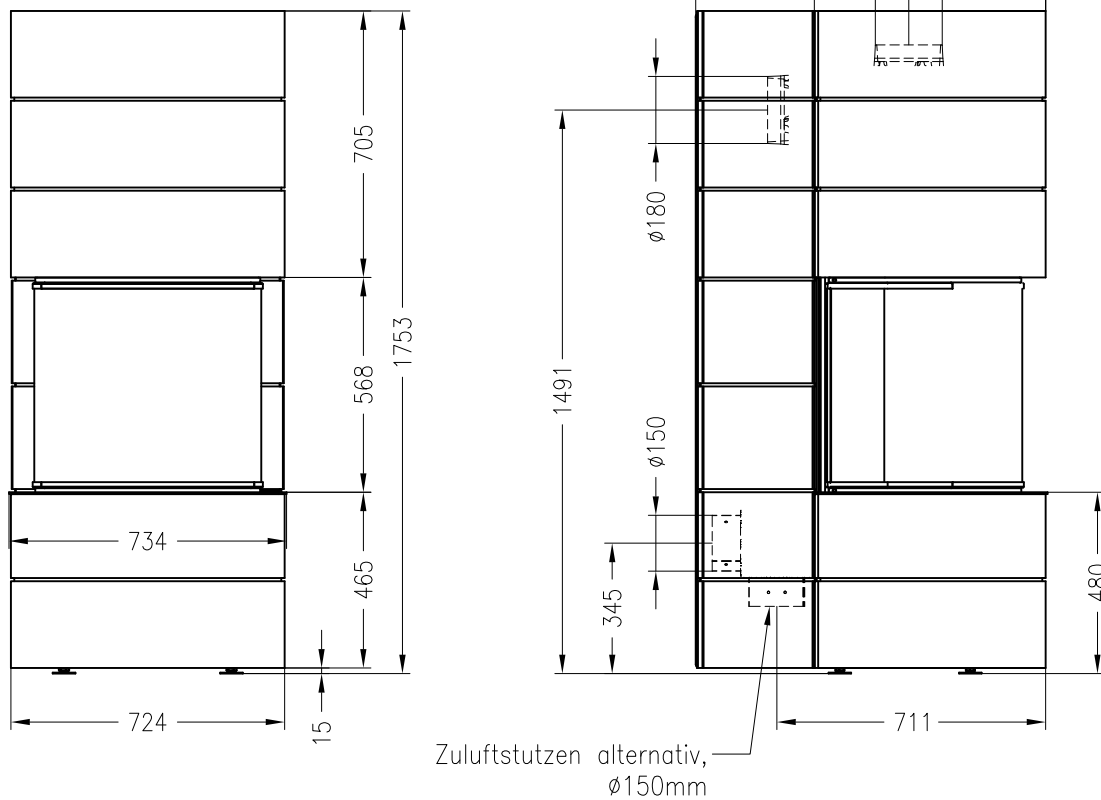

Brennzelle Magic

schwenkbar

Prestige
Stand: 02/2014

Vorderansicht
M~1:20

Seitenansicht
M~1:20

Horizontalschnitt
M~1:10

Alle Abbildungen und Zeichnungen sind urheberrechtlich geschützt.
Verwertung oder Veröffentlichung, auch einzelner Details, nur mit unserer Genehmigung.
Technische Änderungen und Irrtümer vorbehalten.

Magic 100
drehbar

Prestige
Stand: 02/2015

Vorderansicht
M~1:20

Seitenansicht
M~1:20

Draufsicht
M~1:20

Alle Abbildungen und Zeichnungen sind urheberrechtlich geschützt.
Verwertung oder Veröffentlichung, auch einzelner Details, nur mit unserer Genehmigung.
Technische Änderungen und Irrtümer vorbehalten.

Magic 300
drehbar

Prestige
Stand: 02/2015

Vorderansicht
M~1:20

Seitenansicht
M~1:20

Draufsicht (90° gedreht)
M~1:20

Alle Abbildungen und Zeichnungen sind urheberrechtlich geschützt.
Verwertung oder Veröffentlichung, auch einzelner Details, nur mit unserer Genehmigung.
Technische Änderungen und Irrtümer vorbehalten.