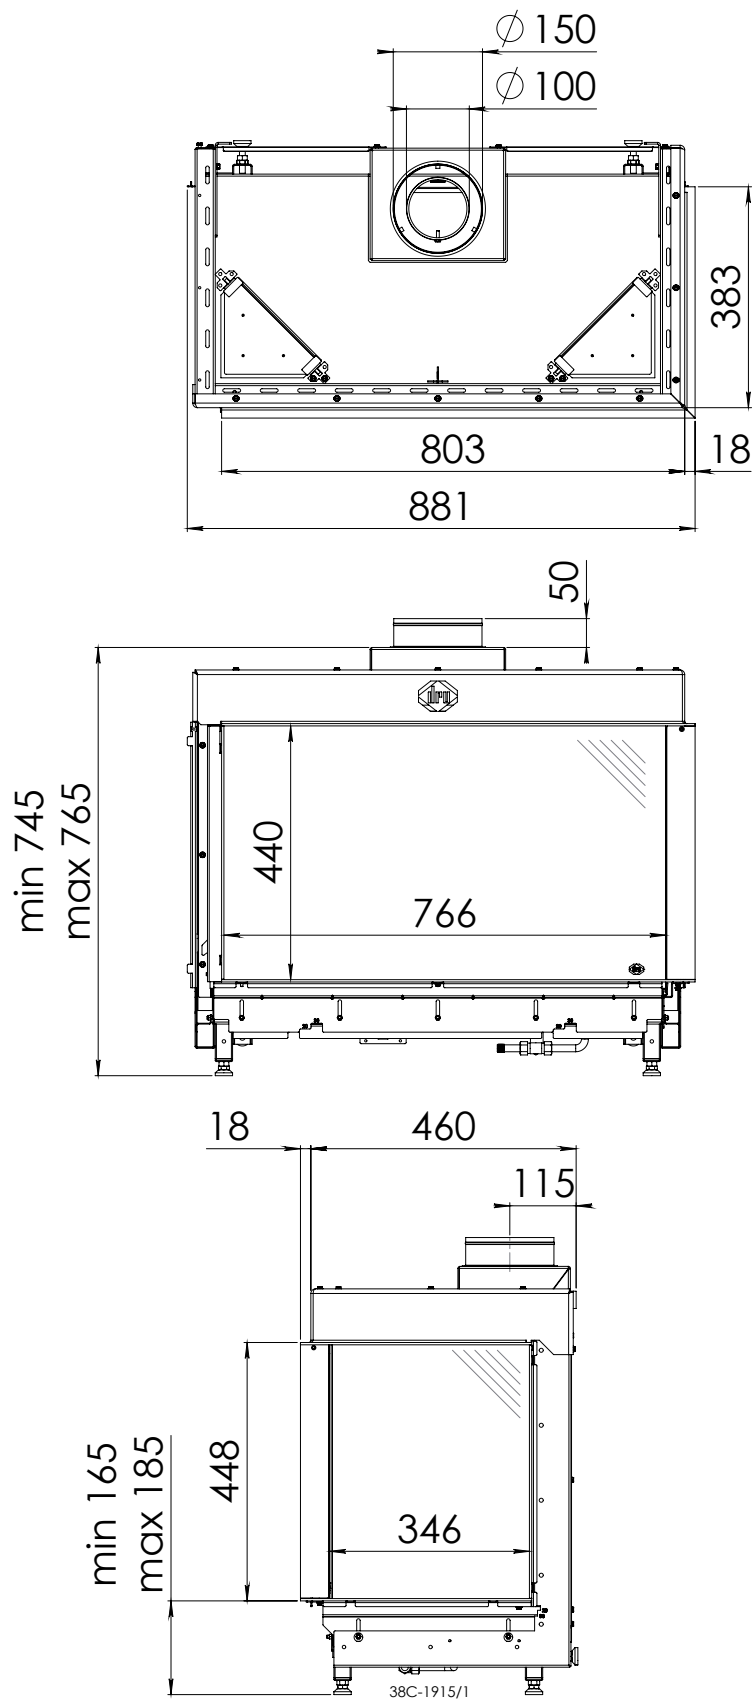

Lugo 80/R

Gebruik uitsluitend na schriftelijke toestemming DRU Verwarming B.V. / Usage only after written consent of DRU Verwarming B.V. www.drufire.com

Lugo 80/2 left/right

Datum: 21-10-2013
Date:

Bladnr.: 1 / 1
Pagenr.:

Wijzigingen voorbehouden / Subject to changes