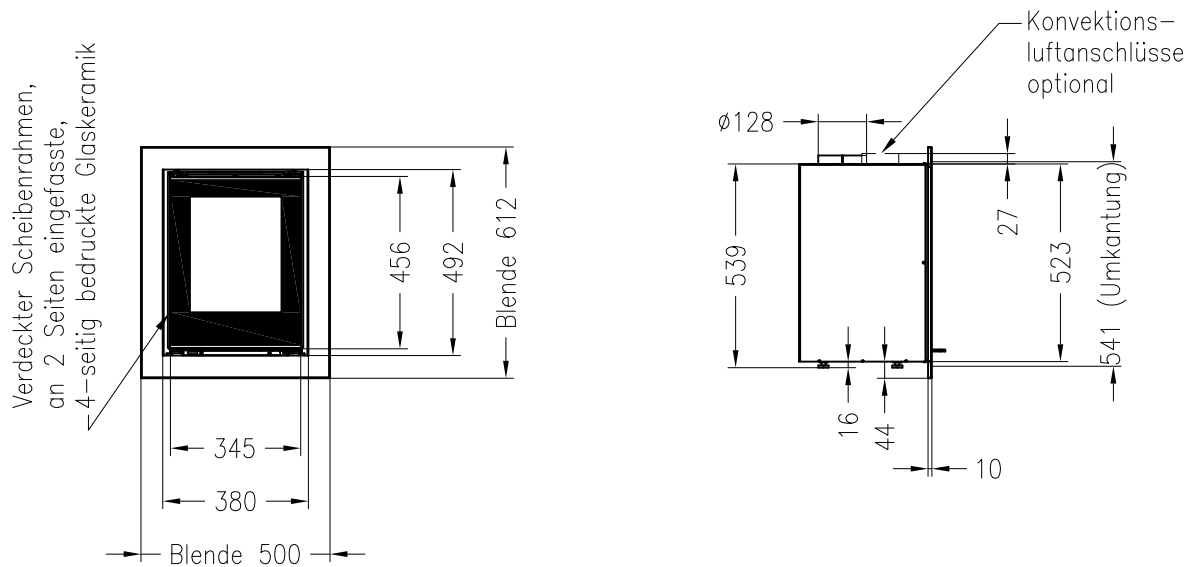

Linear Kaminkassette XS 500

Darstellung mit Blende 45 mm (auch mit Blende 60 mm und 80 mm erhältlich)

Linear 4S

Stand: 05/2014

Vorderansicht
M~1:20

Seitenansicht
M~1:20

Verdeckter Scheibenrahmen,
an 2 Seiten eingefasste,
4-seitig bedruckte Glaskeramik

Linear Kaminkassette XS 500

Darstellung mit Blende 60 mm (auch mit Blende 45 mm und 80 mm erhältlich)

Linear 4S

Stand: 05/2014

Vorderansicht
M~1:20

Seitenansicht
M~1:20

Draufsicht
M~1:10

Alle Abbildungen und Zeichnungen sind urheberrechtlich geschützt.
Verwertung oder Veröffentlichung, auch einzelner Details, nur mit unserer Genehmigung.
Technische Änderungen und Irrtümer vorbehalten.

Linear Kaminkassette XS 500

Darstellung mit Blende 80 mm (auch mit Blende 45 mm und 60 mm erhältlich)

Linear 4S

Stand: 05/2014

Vorderansicht
M~1:20

Seitenansicht
M~1:20

Verdeckter Scheibenrahmen,
an 2 Seiten eingefasste,
4-seitig bedruckte Glaskeramik