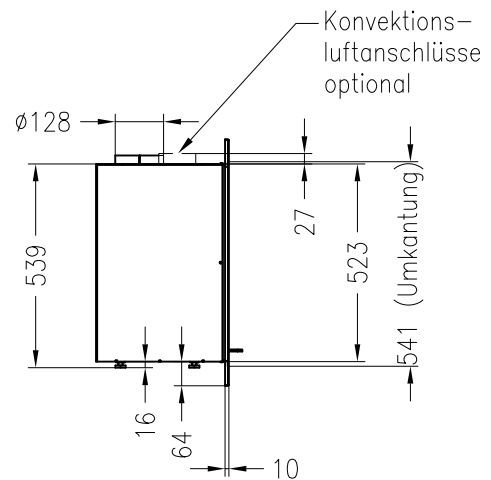

Linear Kaminkassette XS 500

Darstellung mit Blende 45 mm (auch mit Blende 60 mm und 80 mm erhältlich)

Linear 4S

Stand: 05/2014

Vorderansicht
M~1:20

Seitenansicht
M~1:20

Verdeckter Scheibenrahmen,
an 2 Seiten eingefasste,
4-seitig bedruckte Glaskeramik

Linear Kaminkassette XS 500

Darstellung mit Blende 60 mm (auch mit Blende 45 mm und 80 mm erhältlich)

Linear 4S

Stand: 05/2014

Vorderansicht
M~1:20

Seitenansicht
M~1:20

Draufsicht
M~1:10

Alle Abbildungen und Zeichnungen sind urheberrechtlich geschützt.
Verwertung oder Veröffentlichung, auch einzelner Details, nur mit unserer Genehmigung.
Technische Änderungen und Irrtümer vorbehalten.

Linear Kaminkassette XS 500

Darstellung mit Blende 80 mm (auch mit Blende 45 mm und 60 mm erhältlich)

Linear 4S

Stand: 05/2014

Vorderansicht
M~1:20

Seitenansicht
M~1:20

Verdeckter Scheibenrahmen,
an 2 Seiten eingefasste,
4-seitig bedruckte Glaskeramik