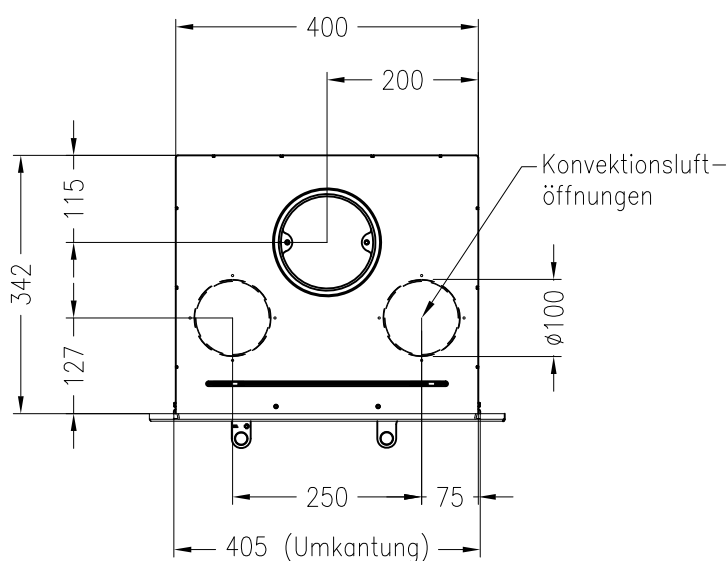

Draufsicht
M~1:10