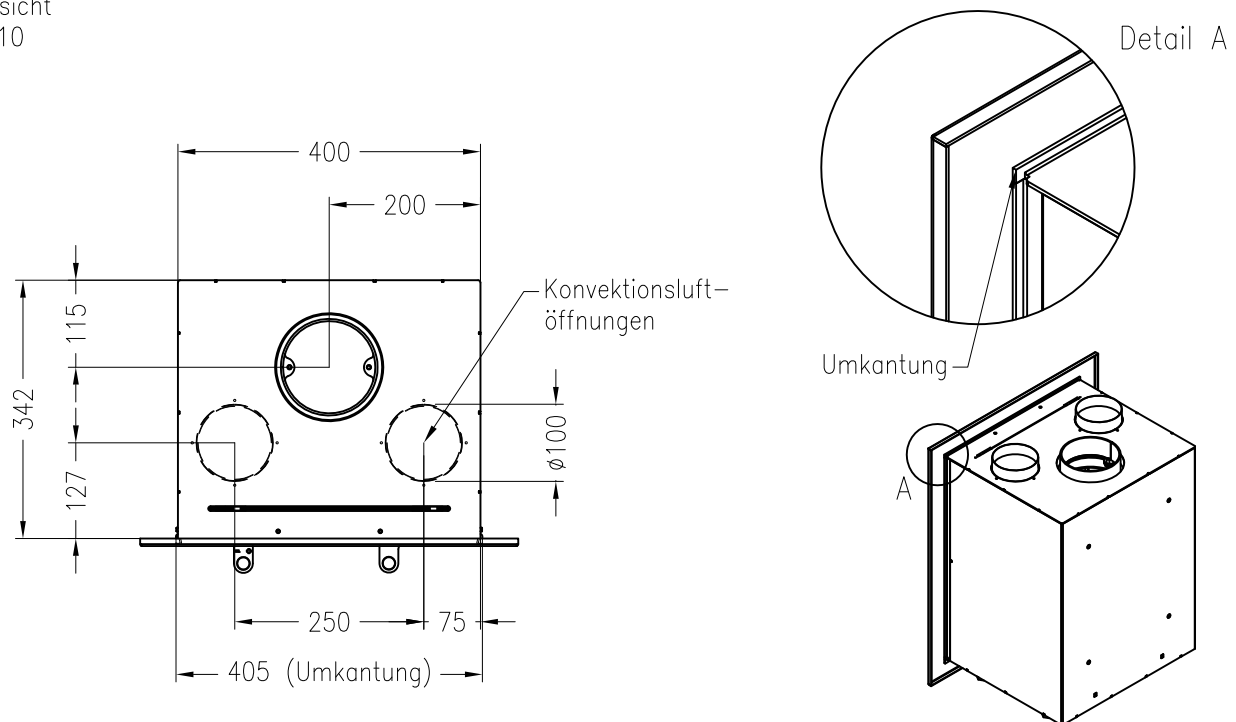

Linear Kaminkassette XS 500

Darstellung mit Blende 45 mm (auch mit Blende 60 mm und 80 mm erhältlich)

Linear 4S

Stand: 05/2014

Vorderansicht
M~1:20

Seitenansicht
M~1:20

Verdeckter Scheibenrahmen,
an 2 Seiten eingefasste,
4-seitig bedruckte Glaskeramik

Linear Kaminkassette XS 500

Darstellung mit Blende 60 mm (auch mit Blende 45 mm und 80 mm erhältlich)

Linear 4S

Stand: 05/2014

Vorderansicht
M~1:20

Seitenansicht
M~1:20

Draufsicht
M~1:10

Alle Abbildungen und Zeichnungen sind urheberrechtlich geschützt.
Verwertung oder Veröffentlichung, auch einzelner Details, nur mit unserer Genehmigung.
Technische Änderungen und Irrtümer vorbehalten.

Linear Kaminkassette XS 500

Darstellung mit Blende 80 mm (auch mit Blende 45 mm und 60 mm erhältlich)

Linear 4S

Stand: 05/2014

Vorderansicht
M~1:20

Seitenansicht
M~1:20

Verdeckter Scheibenrahmen,
an 2 Seiten eingefasste,
4-seitig bedruckte Glaskeramik