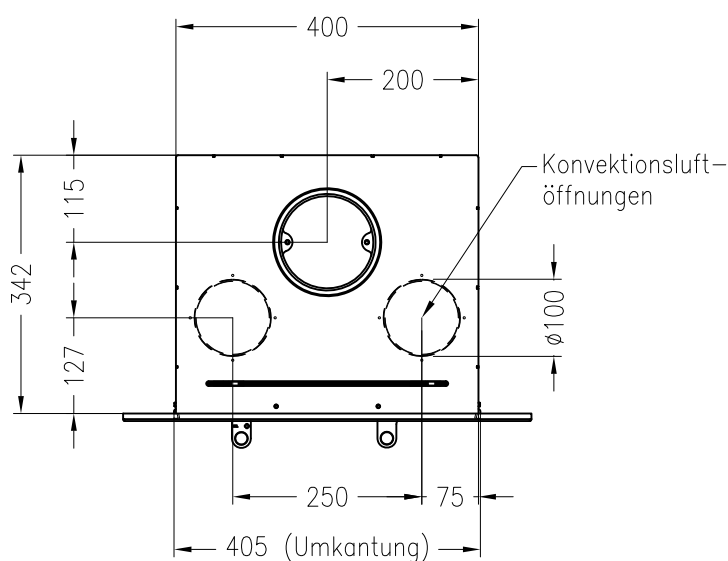

Draufsicht
M~1:10