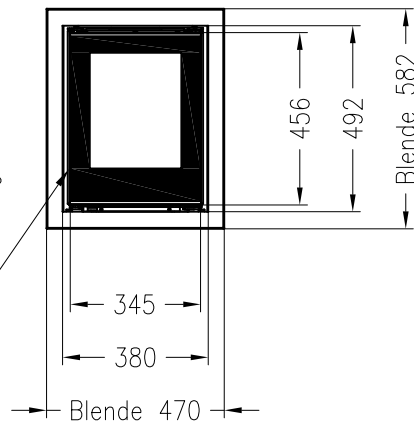

Linear Kaminkassette XS 500

Darstellung mit Blende 45 mm (auch mit Blende 60 mm und 80 mm erhältlich)

Linear 4S

Stand: 05/2014

Vorderansicht
M~1:20

Seitenansicht
M~1:20

Verdeckter Scheibenrahmen,
an 2 Seiten eingefasste,
4-seitig bedruckte Glaskeramik

Linear Kaminkassette XS 500

Darstellung mit Blende 60 mm (auch mit Blende 45 mm und 80 mm erhältlich)

Linear 4S

Stand: 05/2014

Vorderansicht
M~1:20

Seitenansicht
M~1:20

Draufsicht
M~1:10

Alle Abbildungen und Zeichnungen sind urheberrechtlich geschützt.
Verwertung oder Veröffentlichung, auch einzelner Details, nur mit unserer Genehmigung.
Technische Änderungen und Irrtümer vorbehalten.

Linear Kaminkassette XS 500

Darstellung mit Blende 80 mm (auch mit Blende 45 mm und 60 mm erhältlich)

Linear 4S

Stand: 05/2014

Vorderansicht
M~1:20

Seitenansicht
M~1:20

Verdeckter Scheibenrahmen,
an 2 Seiten eingefasste,
4-seitig bedruckte Glaskeramik