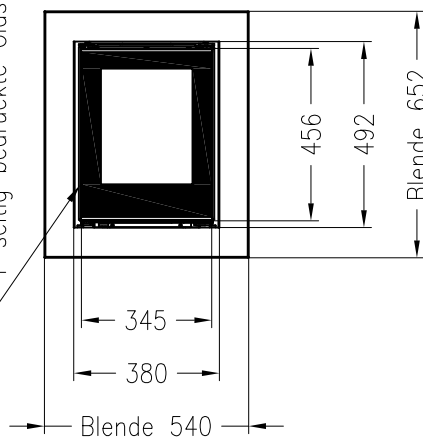

Linear Kaminkassette XS 500

Darstellung mit Blende 45 mm (auch mit Blende 60 mm und 80 mm erhältlich)

Linear 4S

Stand: 05/2014

Vorderansicht
M~1:20

Seitenansicht
M~1:20

Verdeckter Scheibenrahmen,
an 2 Seiten eingefasste,
4-seitig bedruckte Glaskeramik

Linear Kaminkassette XS 500

Darstellung mit Blende 60 mm (auch mit Blende 45 mm und 80 mm erhältlich)

Linear 4S

Stand: 05/2014

Vorderansicht
M~1:20

Seitenansicht
M~1:20

Draufsicht
M~1:10

Alle Abbildungen und Zeichnungen sind urheberrechtlich geschützt.
Verwertung oder Veröffentlichung, auch einzelner Details, nur mit unserer Genehmigung.
Technische Änderungen und Irrtümer vorbehalten.

Linear Kaminkassette XS 500

Darstellung mit Blende 80 mm (auch mit Blende 45 mm und 60 mm erhältlich)

Linear 4S

Stand: 05/2014

Vorderansicht
M~1:20

Seitenansicht
M~1:20

Verdeckter Scheibenrahmen,
an 2 Seiten eingefasste,
4-seitig bedruckte Glaskeramik