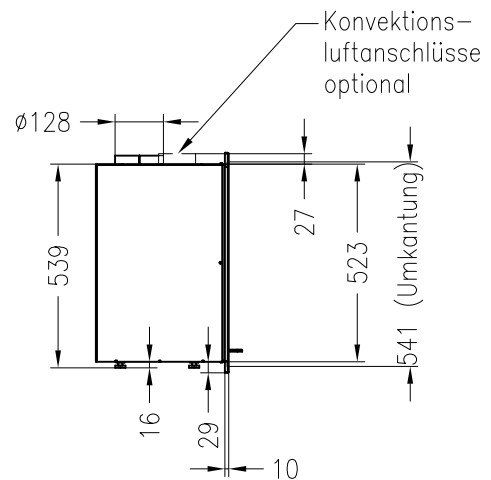

Linear Kaminkassette XS 500

Darstellung mit Blende 45 mm (auch mit Blende 60 mm und 80 mm erhältlich)

Linear 4S

Stand: 05/2014

Vorderansicht
M~1:20

Seitenansicht
M~1:20

Verdeckter Scheibenrahmen,
an 2 Seiten eingefasste,
4-seitig bedruckte Glaskeramik

Linear Kaminkassette XS 500

Darstellung mit Blende 60 mm (auch mit Blende 45 mm und 80 mm erhältlich)

Linear 4S

Stand: 05/2014

Vorderansicht
M~1:20

Seitenansicht
M~1:20

Draufsicht
M~1:10

Alle Abbildungen und Zeichnungen sind urheberrechtlich geschützt.
Verwertung oder Veröffentlichung, auch einzelner Details, nur mit unserer Genehmigung.
Technische Änderungen und Irrtümer vorbehalten.

Linear Kaminkassette XS 500

Darstellung mit Blende 80 mm (auch mit Blende 45 mm und 60 mm erhältlich)

Linear 4S

Stand: 05/2014

Vorderansicht
M~1:20

Seitenansicht
M~1:20

Verdeckter Scheibenrahmen,
an 2 Seiten eingefasste,
4-seitig bedruckte Glaskeramik