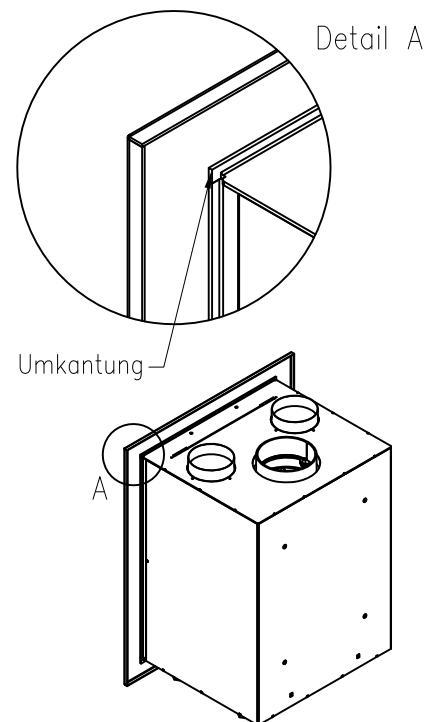

Draufsicht
M~1:10