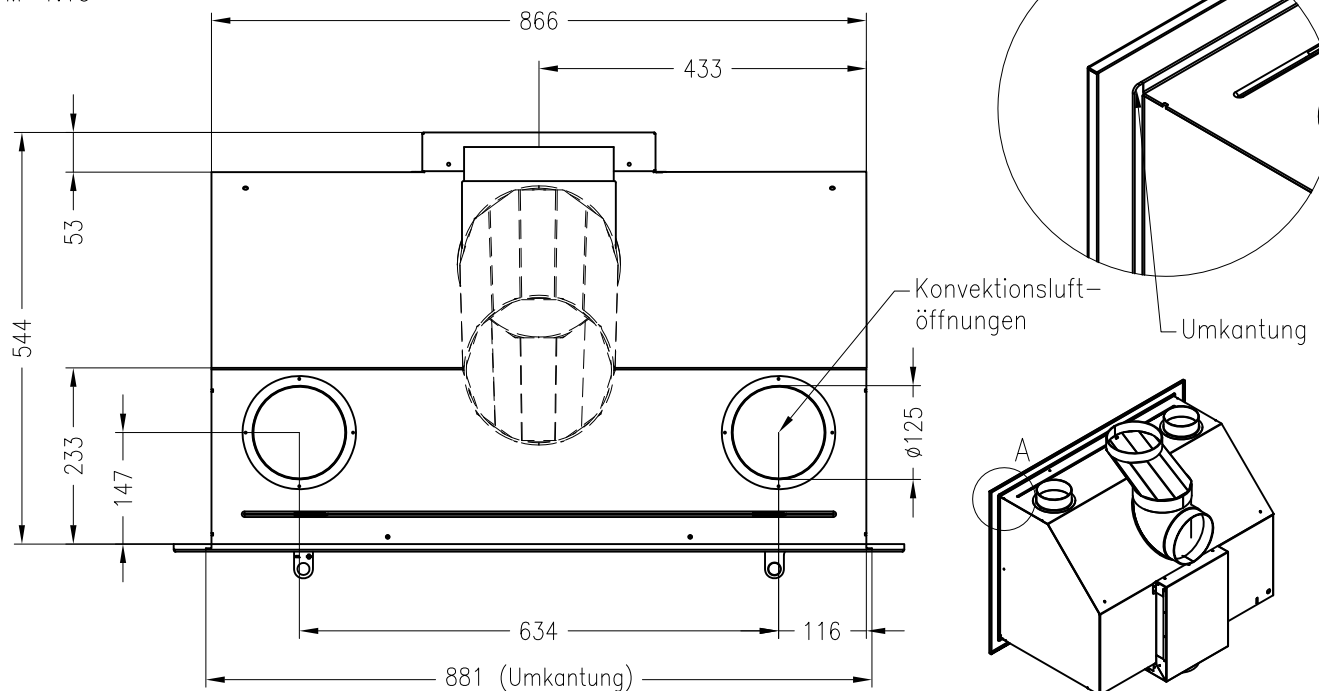

Linear Kaminkassette XL 900

Darstellung mit Blende 60 mm (auch mit Blende 80 mm und 100 mm erhältlich)

Linear 4S

Stand: 02/2014

Vorderansicht
M~1:20

Seitenansicht
M~1:20

Draufsicht
M~1:10

Detail A

Linear Kaminkassette XL 900

Darstellung mit Blende 80 mm (auch mit Blende 60 mm und 100 mm erhältlich)

Linear 4S

Stand: 02/2014

Vorderansicht
M~1:20

Seitenansicht
M~1:20

Draufsicht
M~1:10

Detail A

Linear Kaminkassette XL 900

Darstellung mit Blende 100 mm (auch mit Blende 60 mm und 80 mm erhältlich)

Linear 4S

Stand: 02/2014

Vorderansicht
M~1:20

Seitenansicht
M~1:20

Draufsicht
M~1:10

Detail A