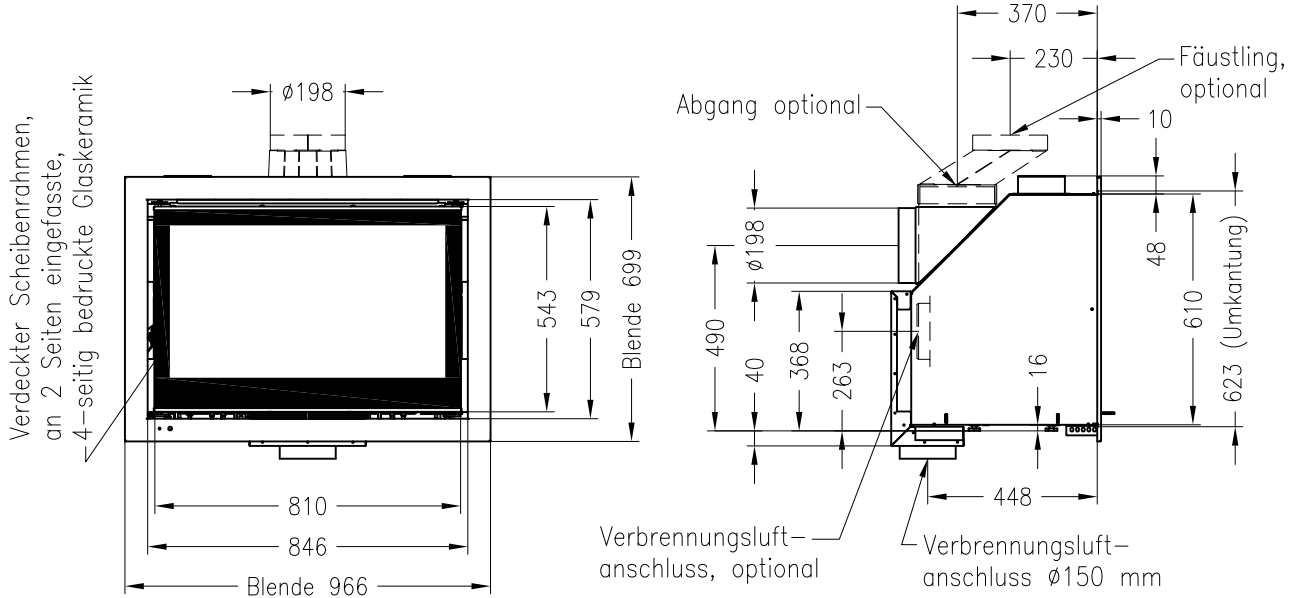

Linear Kaminkassette XL 900

Darstellung mit Blende 60 mm (auch mit Blende 80 mm und 100 mm erhältlich)

Linear 4S

Stand: 02/2014

Vorderansicht
M~1:20

Seitenansicht
M~1:20

Draufsicht
M~1:10

Detail A

Linear Kaminkassette XL 900

Darstellung mit Blende 80 mm (auch mit Blende 60 mm und 100 mm erhältlich)

Linear 4S

Stand: 02/2014

Vorderansicht
M~1:20

Seitenansicht
M~1:20

Draufsicht
M~1:10

Detail A

Linear Kaminkassette XL 900

Darstellung mit Blende 100 mm (auch mit Blende 60 mm und 80 mm erhältlich)

Linear 4S

Stand: 02/2014

Vorderansicht
M~1:20

Seitenansicht
M~1:20

Draufsicht
M~1:10

Detail A