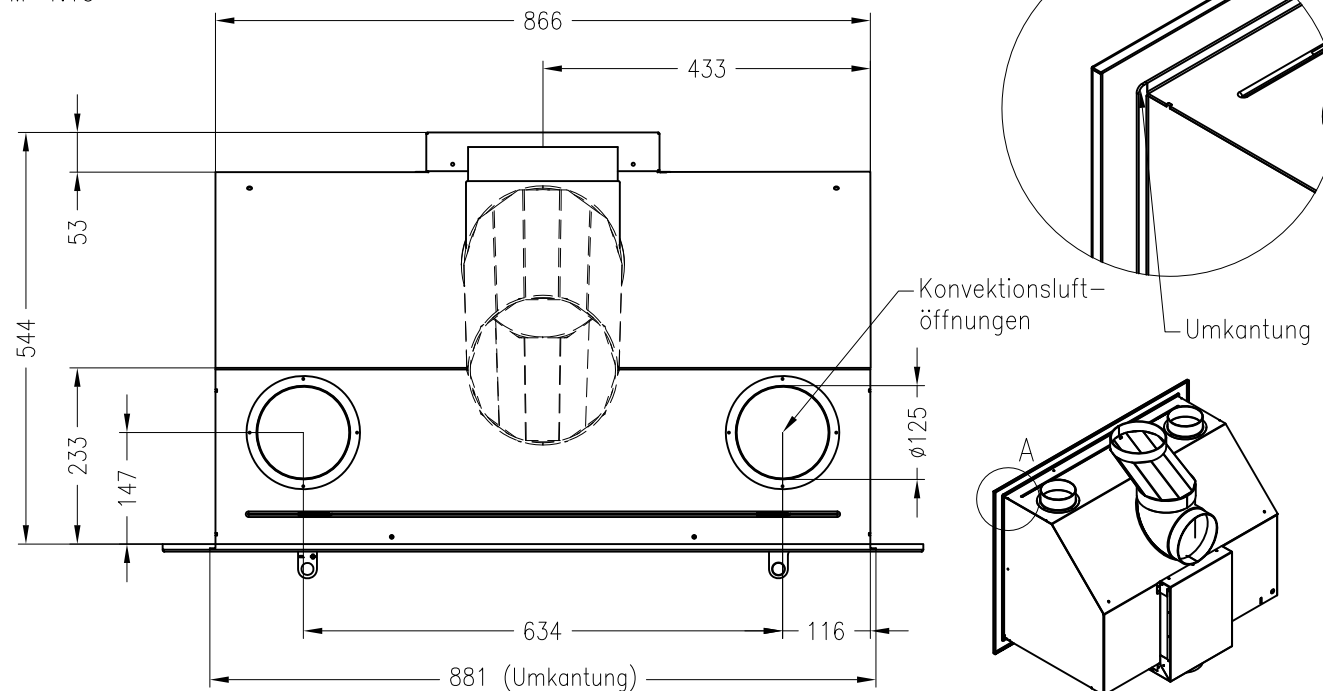

Linear Kaminkassette XL 900

Darstellung mit Blende 60 mm (auch mit Blende 80 mm und 100 mm erhältlich)

Linear 4S

Stand: 02/2014

Vorderansicht
M~1:20

Seitenansicht
M~1:20

Draufsicht
M~1:10

Detail A

Linear Kaminkassette XL 900

Darstellung mit Blende 80 mm (auch mit Blende 60 mm und 100 mm erhältlich)

Linear 4S

Stand: 02/2014

Vorderansicht
M~1:20

Seitenansicht
M~1:20

Draufsicht
M~1:10

Detail A

Linear Kaminkassette XL 900

Darstellung mit Blende 100 mm (auch mit Blende 60 mm und 80 mm erhältlich)

Linear 4S

Stand: 02/2014

Vorderansicht
M~1:20

Seitenansicht
M~1:20

Draufsicht
M~1:10

Detail A