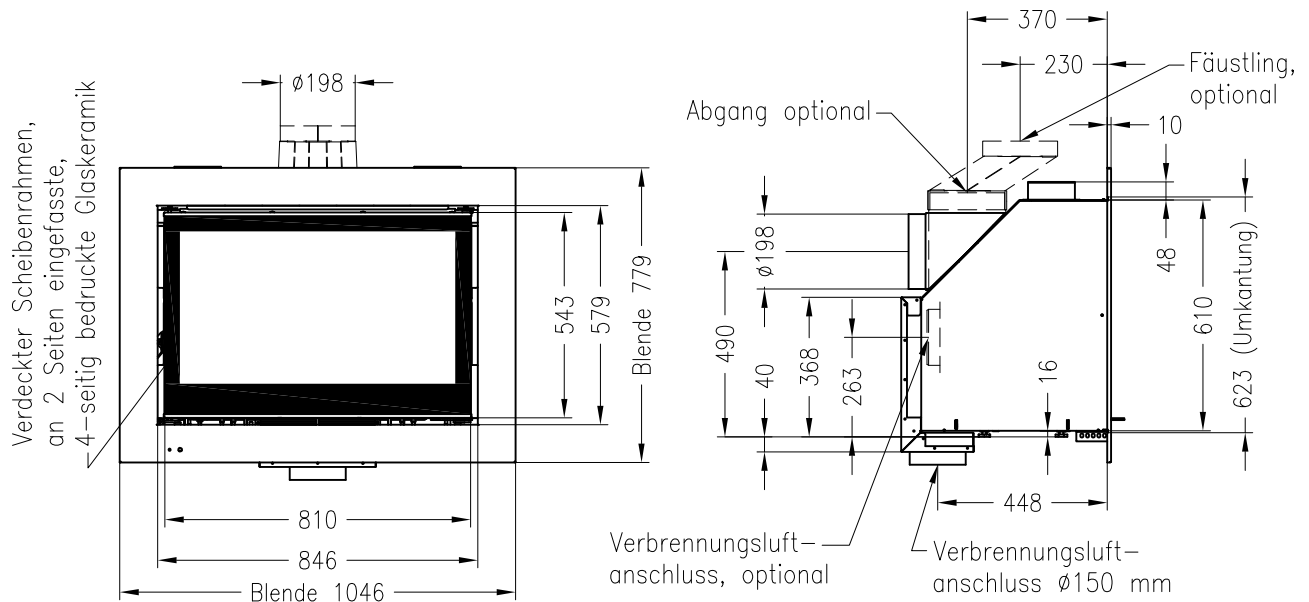

Linear Kaminkassette XL 900

Darstellung mit Blende 100 mm (auch mit Blende 60 mm und 80 mm erhältlich)

Linear 4S

Stand: 02/2014

Vorderansicht
M~1:20

Seitenansicht
M~1:20

Draufsicht
M~1:10

Detail A