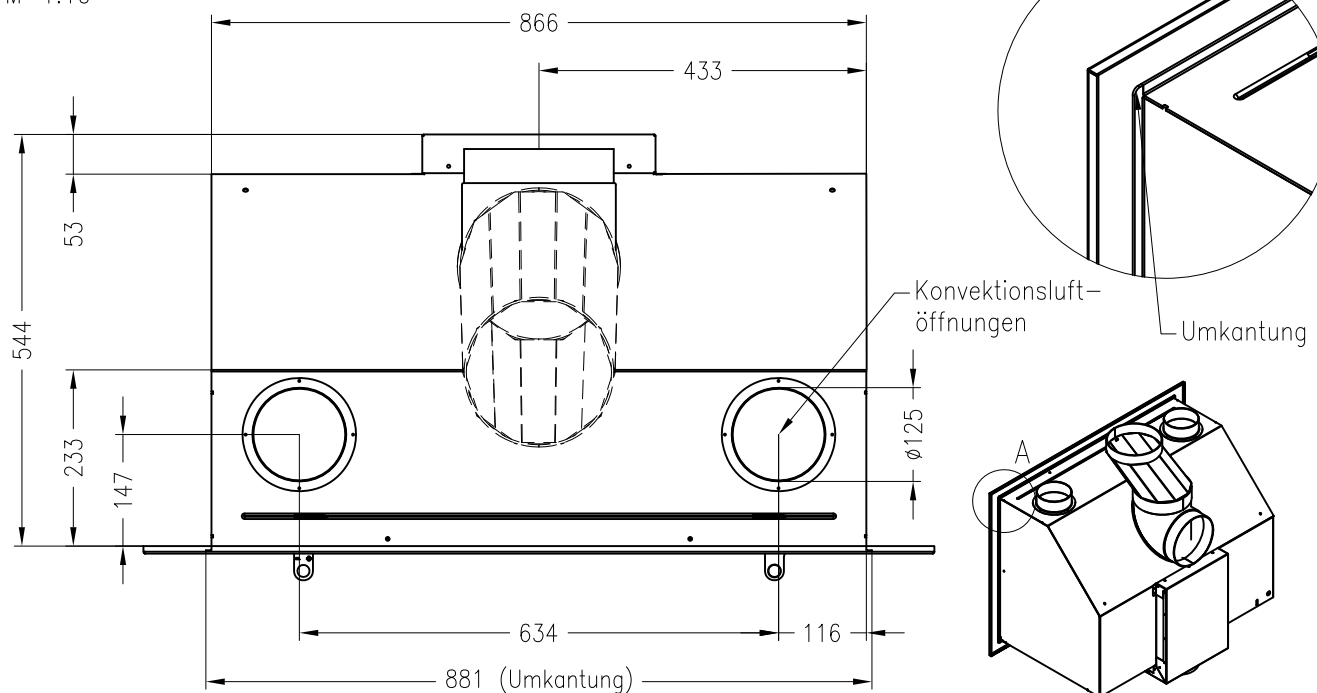

Linear Kaminkassette XL 900

Darstellung mit Blende 100 mm (auch mit Blende 60 mm und 80 mm erhältlich)

Linear 4S

Stand: 02/2014

Vorderansicht
M~1:20

Seitenansicht
M~1:20

Draufsicht
M~1:10

Detail A