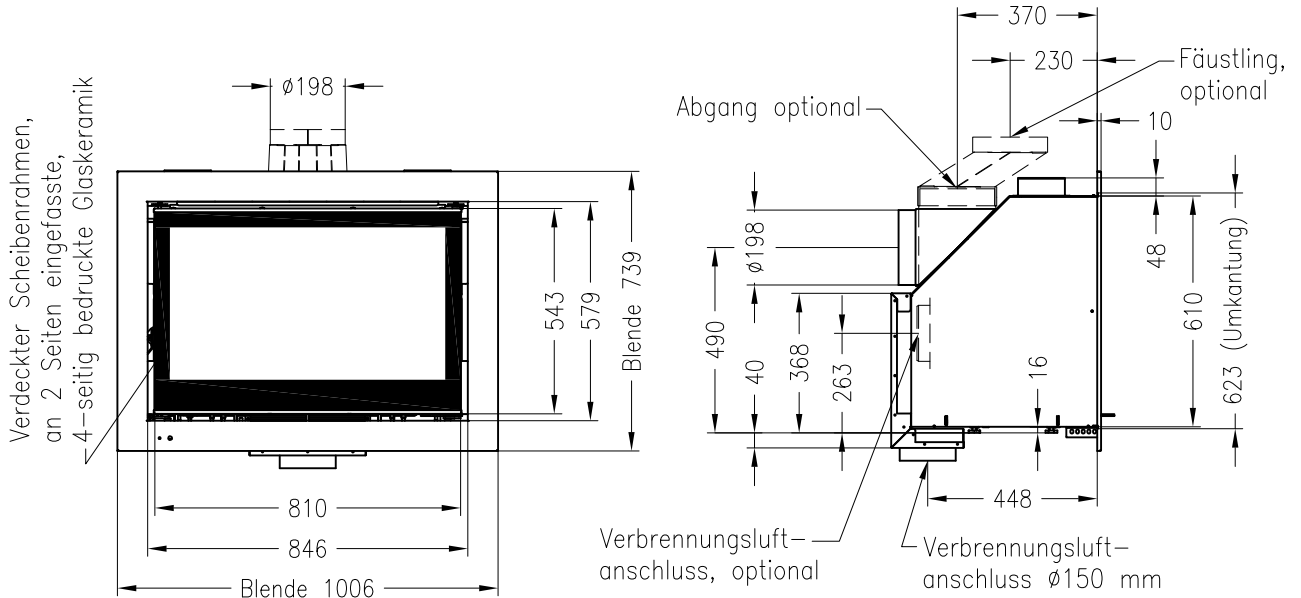

Linear Kaminkassette XL 900

Darstellung mit Blende 60 mm (auch mit Blende 80 mm und 100 mm erhältlich)

Linear 4S

Stand: 02/2014

Vorderansicht
M~1:20

Seitenansicht
M~1:20

Draufsicht
M~1:10

Detail A

Linear Kaminkassette XL 900

Darstellung mit Blende 80 mm (auch mit Blende 60 mm und 100 mm erhältlich)

Linear 4S

Stand: 02/2014

Vorderansicht
M~1:20

Seitenansicht
M~1:20

Draufsicht
M~1:10

Detail A

Linear Kaminkassette XL 900

Darstellung mit Blende 100 mm (auch mit Blende 60 mm und 80 mm erhältlich)

Linear 4S

Stand: 02/2014

Vorderansicht
M~1:20

Seitenansicht
M~1:20

Draufsicht
M~1:10

Detail A