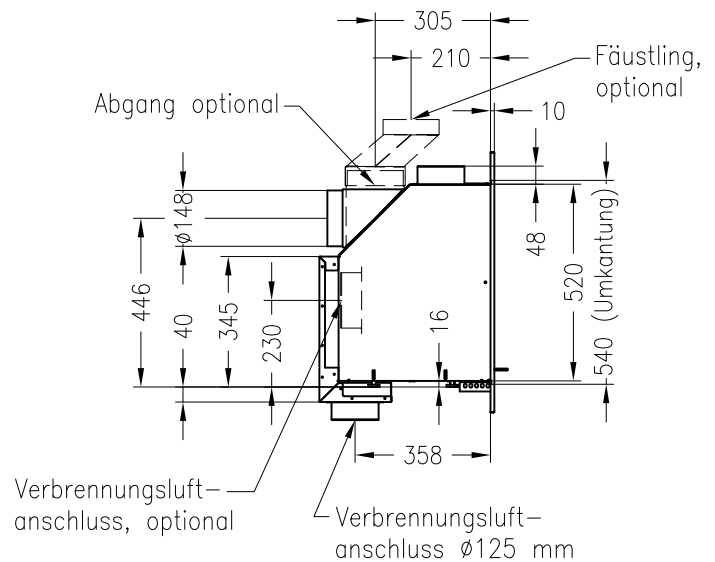

Linear Kaminkassette S 600

Darstellung mit Blende 60 mm (auch mit Blende 80 mm und 100 mm erhältlich)

Linear 4S

Stand: 02/2014

Vorderansicht
M~1:20

Seitenansicht
M~1:20

Draufsicht
M~1:10

Detail A

Linear Kaminkassette S 600

Darstellung mit Blende 80 mm (auch mit Blende 60 mm und 100 mm erhältlich)

Linear 4S

Stand: 02/2014

Vorderansicht
M~1:20

Seitenansicht
M~1:20

Draufsicht
M~1:10

Detail A

Linear Kaminkassette S 600

Darstellung mit Blende 100 mm (auch mit Blende 60 mm und 80 mm erhältlich)

Linear 4S

Stand: 02/2014

Vorderansicht
M~1:20

Seitenansicht
M~1:20

Draufsicht
M~1:10

Detail A