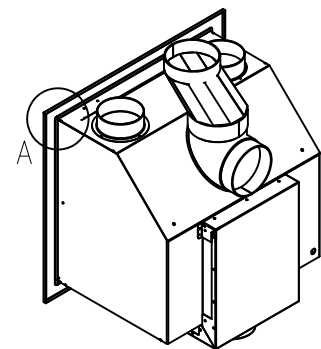

Linear Kaminkassette S 600

Darstellung mit Blende 60 mm (auch mit Blende 80 mm und 100 mm erhältlich)

Linear 4S

Stand: 02/2014

Vorderansicht
M~1:20

Seitenansicht
M~1:20

Draufsicht
M~1:10

Detail A

Linear Kaminkassette S 600

Darstellung mit Blende 80 mm (auch mit Blende 60 mm und 100 mm erhältlich)

Linear 4S

Stand: 02/2014

Vorderansicht
M~1:20

Seitenansicht
M~1:20

Draufsicht
M~1:10

Detail A

Linear Kaminkassette S 600

Darstellung mit Blende 100 mm (auch mit Blende 60 mm und 80 mm erhältlich)

Linear 4S

Stand: 02/2014

Vorderansicht
M~1:20

Seitenansicht
M~1:20

Draufsicht
M~1:10

Detail A