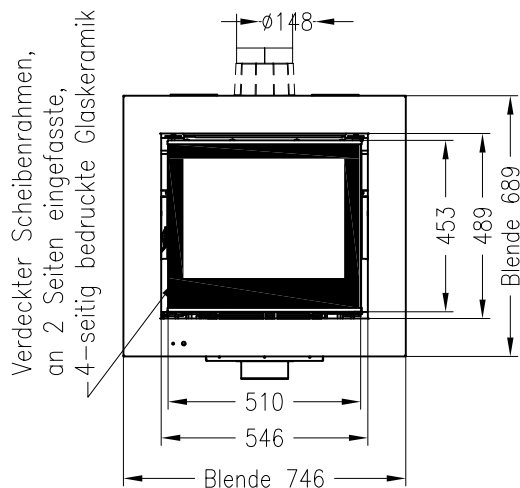

Linear Kaminkassette S 600

Darstellung mit Blende 100 mm (auch mit Blende 60 mm und 80 mm erhältlich)

Linear 4S

Stand: 02/2014

Vorderansicht
M~1:20

Seitenansicht
M~1:20

Draufsicht
M~1:10

Detail A