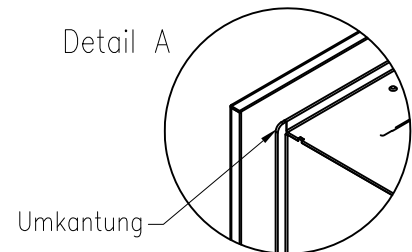

Linear Kaminkassette S 600

Darstellung mit Blende 60 mm (auch mit Blende 80 mm und 100 mm erhältlich)

Linear 4S

Stand: 02/2014

Vorderansicht
M~1:20

Seitenansicht
M~1:20

Draufsicht
M~1:10

Detail A

Linear Kaminkassette S 600

Darstellung mit Blende 80 mm (auch mit Blende 60 mm und 100 mm erhältlich)

Linear 4S

Stand: 02/2014

Vorderansicht
M~1:20

Seitenansicht
M~1:20

Draufsicht
M~1:10

Detail A