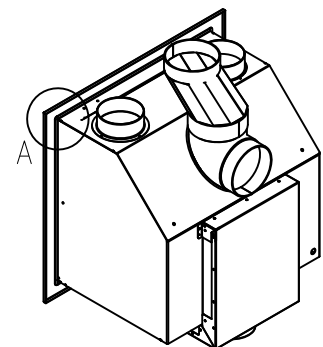

Linear Kaminkassette S 600

Darstellung mit Blende 100 mm (auch mit Blende 60 mm und 80 mm erhältlich)

Linear 4S

Stand: 02/2014

Vorderansicht
M~1:20

Seitenansicht
M~1:20

Draufsicht
M~1:10

Detail A