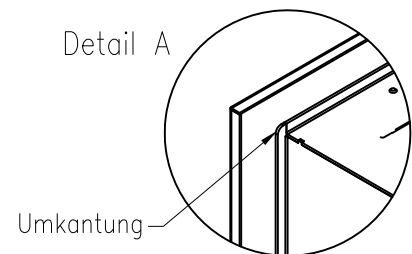

Linear Kaminkassette S 600

Darstellung mit Blende 60 mm (auch mit Blende 80 mm und 100 mm erhältlich)

Linear 4S

Stand: 02/2014

Vorderansicht
M~1:20

Seitenansicht
M~1:20

Draufsicht
M~1:10

Detail A

Linear Kaminkassette S 600

Darstellung mit Blende 80 mm (auch mit Blende 60 mm und 100 mm erhältlich)

Linear 4S

Stand: 02/2014

Vorderansicht
M~1:20

Seitenansicht
M~1:20

Draufsicht
M~1:10

Detail A

Linear Kaminkassette S 600

Darstellung mit Blende 100 mm (auch mit Blende 60 mm und 80 mm erhältlich)

Linear 4S

Stand: 02/2014

Vorderansicht
M~1:20

Seitenansicht
M~1:20

Draufsicht
M~1:10

Detail A