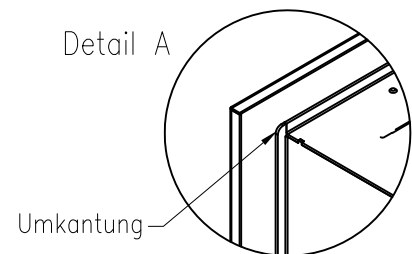

Linear Kaminkassette S 600

Darstellung mit Blende 100 mm (auch mit Blende 60 mm und 80 mm erhältlich)

Linear 4S

Stand: 02/2014

Vorderansicht
M~1:20

Seitenansicht
M~1:20

Draufsicht
M~1:10

Detail A