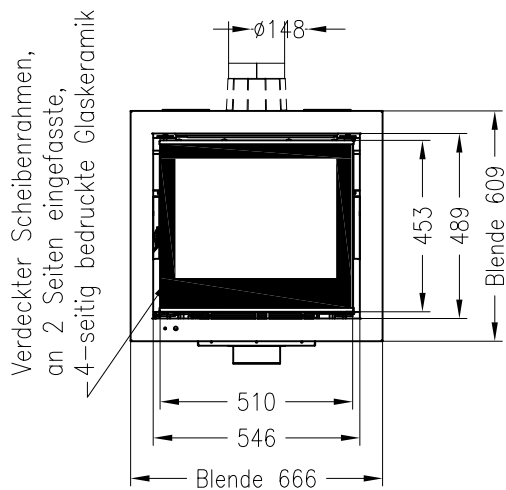

Linear Kaminkassette S 600

Darstellung mit Blende 60 mm (auch mit Blende 80 mm und 100 mm erhältlich)

Linear 4S

Stand: 02/2014

Vorderansicht
M~1:20

Seitenansicht
M~1:20

Draufsicht
M~1:10

Detail A

Linear Kaminkassette S 600

Darstellung mit Blende 80 mm (auch mit Blende 60 mm und 100 mm erhältlich)

Linear 4S

Stand: 02/2014

Vorderansicht
M~1:20

Seitenansicht
M~1:20

Draufsicht
M~1:10

Detail A

Linear Kaminkassette S 600

Darstellung mit Blende 100 mm (auch mit Blende 60 mm und 80 mm erhältlich)

Linear 4S

Stand: 02/2014

Vorderansicht
M~1:20

Seitenansicht
M~1:20

Draufsicht
M~1:10

Detail A