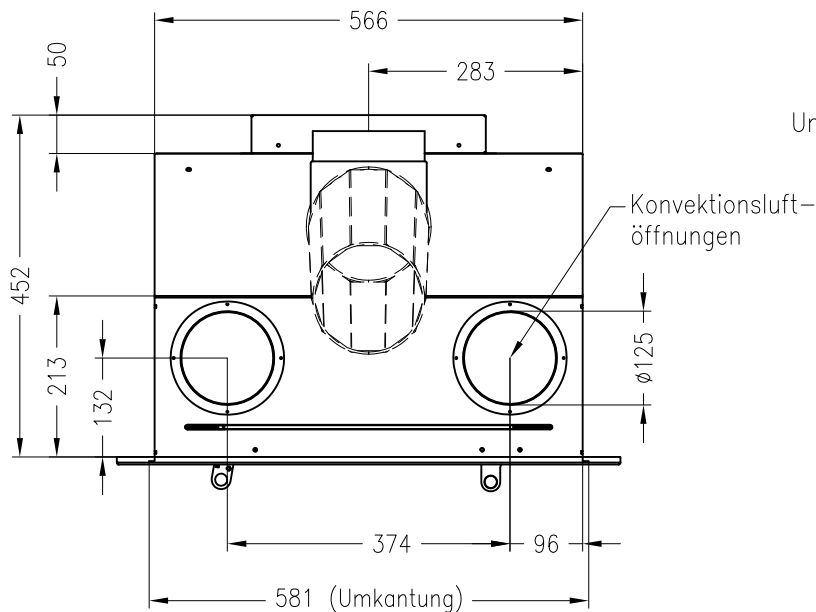

Linear Kaminkassette S 600

Darstellung mit Blende 60 mm (auch mit Blende 80 mm und 100 mm erhältlich)

Linear 4S

Stand: 02/2014

Vorderansicht
M~1:20

Seitenansicht
M~1:20

Draufsicht
M~1:10

Detail A

Linear Kaminkassette S 600

Darstellung mit Blende 80 mm (auch mit Blende 60 mm und 100 mm erhältlich)

Linear 4S

Stand: 02/2014

Vorderansicht
M~1:20

Seitenansicht
M~1:20

Draufsicht
M~1:10

Detail A

Linear Kaminkassette S 600

Darstellung mit Blende 100 mm (auch mit Blende 60 mm und 80 mm erhältlich)

Linear 4S

Stand: 02/2014

Vorderansicht
M~1:20

Seitenansicht
M~1:20

Draufsicht
M~1:10

Detail A