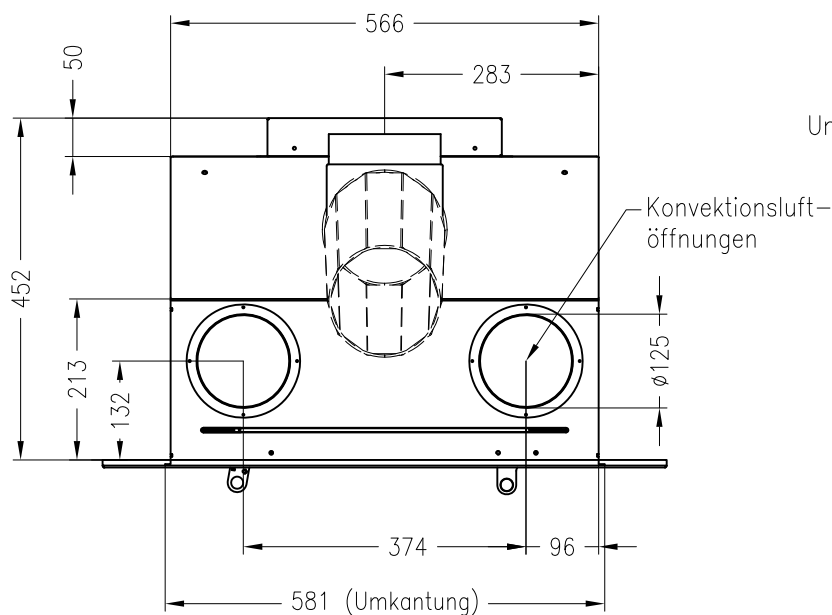

Linear Kaminkassette S 600

Darstellung mit Blende 60 mm (auch mit Blende 80 mm und 100 mm erhältlich)

Linear 4S

Stand: 02/2014

Vorderansicht
M~1:20

Seitenansicht
M~1:20

Draufsicht
M~1:10

Detail A

Linear Kaminkassette S 600

Darstellung mit Blende 80 mm (auch mit Blende 60 mm und 100 mm erhältlich)

Linear 4S

Stand: 02/2014

Vorderansicht
M~1:20

Seitenansicht
M~1:20

Draufsicht
M~1:10

Detail A

Linear Kaminkassette S 600

Darstellung mit Blende 100 mm (auch mit Blende 60 mm und 80 mm erhältlich)

Linear 4S

Stand: 02/2014

Vorderansicht
M~1:20

Seitenansicht
M~1:20

Draufsicht
M~1:10

Detail A