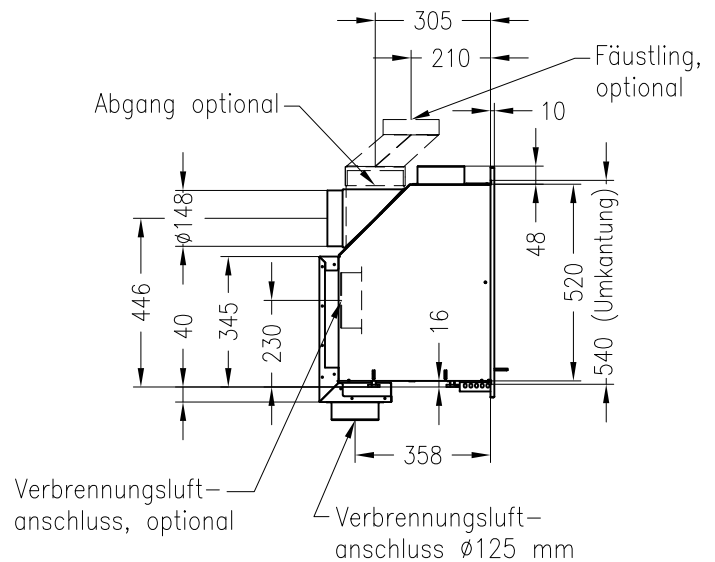

Linear Kaminkassette S 600

Darstellung mit Blende 60 mm (auch mit Blende 80 mm und 100 mm erhältlich)

Linear 4S

Stand: 02/2014

Vorderansicht
M~1:20

Seitenansicht
M~1:20

Draufsicht
M~1:10

Detail A

Linear Kaminkassette S 600

Darstellung mit Blende 80 mm (auch mit Blende 60 mm und 100 mm erhältlich)

Linear 4S

Stand: 02/2014

Vorderansicht
M~1:20

Seitenansicht
M~1:20

Draufsicht
M~1:10

Detail A

Linear Kaminkassette S 600

Darstellung mit Blende 100 mm (auch mit Blende 60 mm und 80 mm erhältlich)

Linear 4S

Stand: 02/2014

Vorderansicht
M~1:20

Seitenansicht
M~1:20

Draufsicht
M~1:10

Detail A