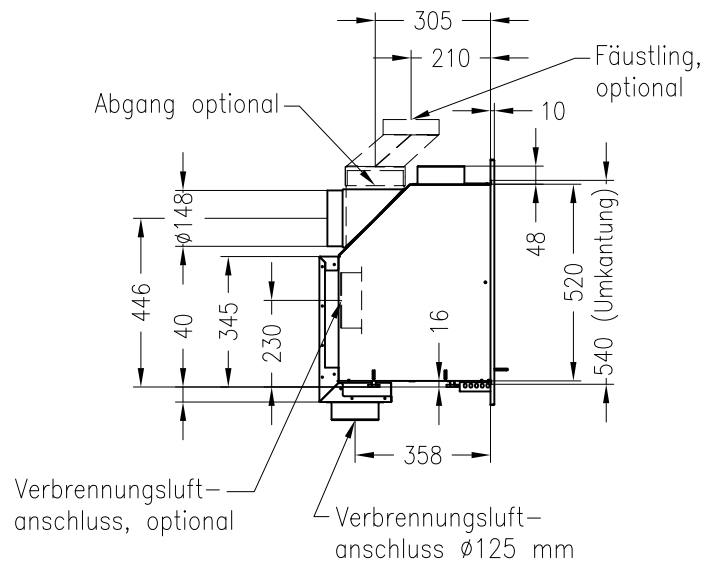

Linear Kaminkassette S 600

Darstellung mit Blende 60 mm (auch mit Blende 80 mm und 100 mm erhältlich)

Linear 4S

Stand: 02/2014

Vorderansicht
M~1:20

Seitenansicht
M~1:20

Draufsicht
M~1:10

Detail A

Linear Kaminkassette S 600

Darstellung mit Blende 80 mm (auch mit Blende 60 mm und 100 mm erhältlich)

Linear 4S

Stand: 02/2014

Vorderansicht
M~1:20

Seitenansicht
M~1:20

Draufsicht
M~1:10

Detail A

Linear Kaminkassette S 600

Darstellung mit Blende 100 mm (auch mit Blende 60 mm und 80 mm erhältlich)

Linear 4S

Stand: 02/2014

Vorderansicht
M~1:20

Seitenansicht
M~1:20

Draufsicht
M~1:10

Detail A