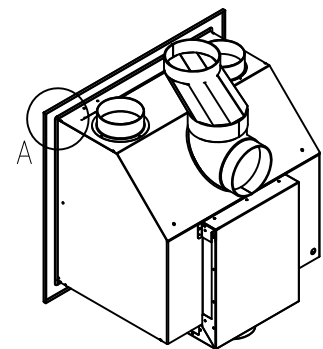

Linear Kaminkassette S 600

Darstellung mit Blende 80 mm (auch mit Blende 60 mm und 100 mm erhältlich)

Linear 4S

Stand: 02/2014

Vorderansicht
M~1:20

Seitenansicht
M~1:20

Draufsicht
M~1:10

Detail A