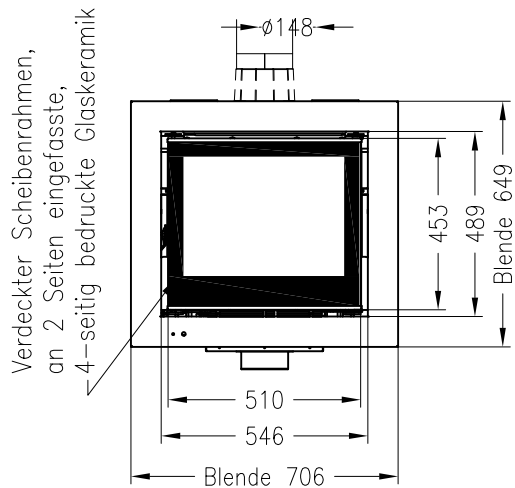

Linear Kaminkassette S 600

Darstellung mit Blende 60 mm (auch mit Blende 80 mm und 100 mm erhältlich)

Linear 4S

Stand: 02/2014

Vorderansicht
M~1:20

Seitenansicht
M~1:20

Draufsicht
M~1:10

Detail A

Linear Kaminkassette S 600

Darstellung mit Blende 80 mm (auch mit Blende 60 mm und 100 mm erhältlich)

Linear 4S

Stand: 02/2014

Vorderansicht
M~1:20

Seitenansicht
M~1:20

Draufsicht
M~1:10

Detail A

Linear Kaminkassette S 600

Darstellung mit Blende 100 mm (auch mit Blende 60 mm und 80 mm erhältlich)

Linear 4S

Stand: 02/2014

Vorderansicht
M~1:20

Seitenansicht
M~1:20

Draufsicht
M~1:10

Detail A