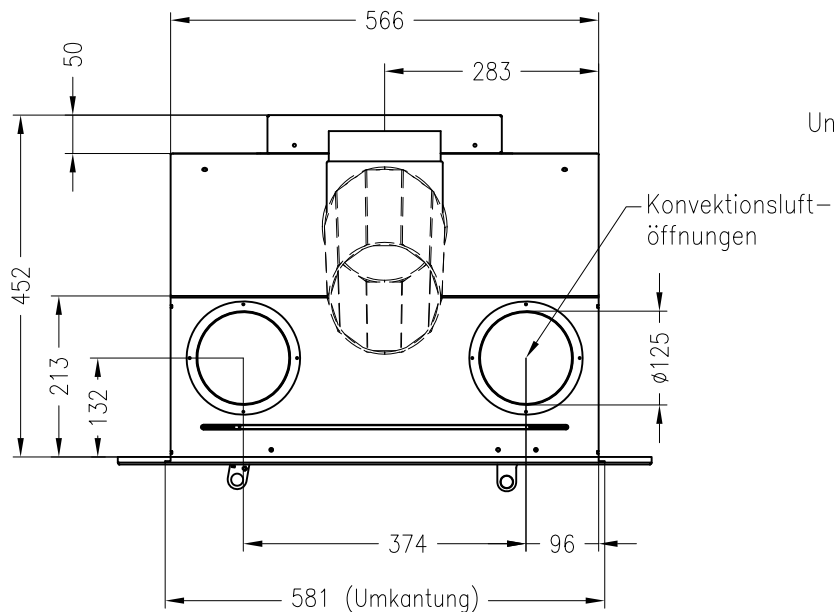

Linear Kaminkassette S 600

Darstellung mit Blende 60 mm (auch mit Blende 80 mm und 100 mm erhältlich)

Linear 4S

Stand: 02/2014

Vorderansicht
M~1:20

Seitenansicht
M~1:20

Draufsicht
M~1:10

Detail A

Linear Kaminkassette S 600

Darstellung mit Blende 80 mm (auch mit Blende 60 mm und 100 mm erhältlich)

Linear 4S

Stand: 02/2014

Vorderansicht
M~1:20

Seitenansicht
M~1:20

Draufsicht
M~1:10

Detail A

Linear Kaminkassette S 600

Darstellung mit Blende 100 mm (auch mit Blende 60 mm und 80 mm erhältlich)

Linear 4S

Stand: 02/2014

Vorderansicht
M~1:20

Seitenansicht
M~1:20

Draufsicht
M~1:10

Detail A