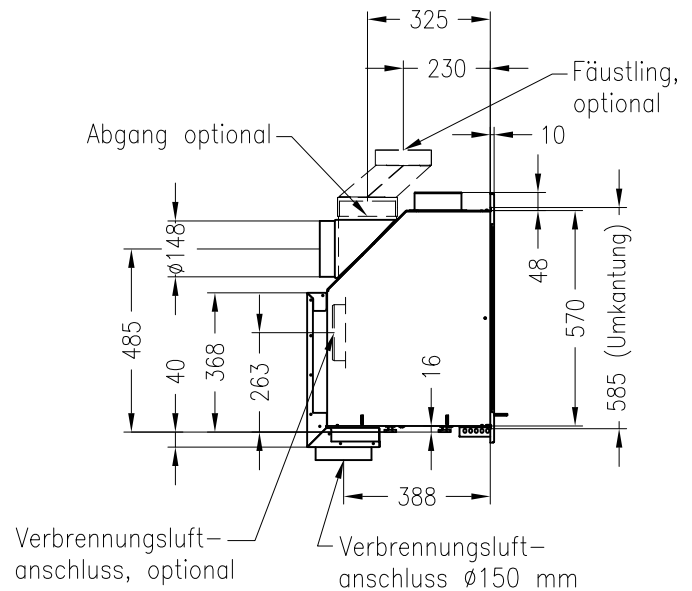

Linear Kaminkassette M 700

Darstellung mit Blende 60 mm (auch mit Blende 80 mm und 100 mm erhältlich)

Linear 4S

Stand: 02/2014

Vorderansicht
M~1:20

Seitenansicht
M~1:20

Draufsicht
M~1:10

Alle Abbildungen und Zeichnungen sind urheberrechtlich geschützt.
Verwertung oder Veröffentlichung, auch einzelner Details, nur mit unserer Genehmigung.
Technische Änderungen und Irrtümer vorbehalten.

Linear Kaminkassette M 700

Darstellung mit Blende 80 mm (auch mit Blende 60 mm und 100 mm erhältlich)

Linear 4S

Stand: 02/2014

Vorderansicht
M~1:20

Seitenansicht
M~1:20

Draufsicht
M~1:10

Alle Abbildungen und Zeichnungen sind urheberrechtlich geschützt.
Verwertung oder Veröffentlichung, auch einzelner Details, nur mit unserer Genehmigung.
Technische Änderungen und Irrtümer vorbehalten.

Linear Kaminkassette M 700

Darstellung mit Blende 100 mm (auch mit Blende 60 mm und 80 mm erhältlich)

Linear 4S

Stand: 02/2014

Vorderansicht
M~1:20

Seitenansicht
M~1:20

Draufsicht
M~1:10

Alle Abbildungen und Zeichnungen sind urheberrechtlich geschützt.
Verwertung oder Veröffentlichung, auch einzelner Details, nur mit unserer Genehmigung.
Technische Änderungen und Irrtümer vorbehalten.