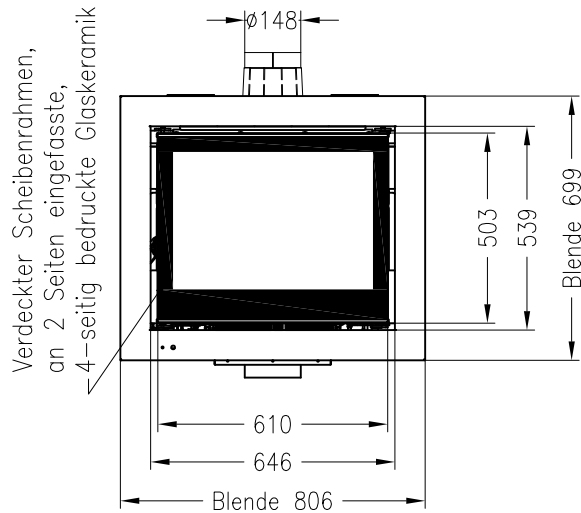

Linear Kaminkassette M 700

Darstellung mit Blende 60 mm (auch mit Blende 80 mm und 100 mm erhältlich)

Linear 4S

Stand: 02/2014

Vorderansicht
M~1:20

Seitenansicht
M~1:20

Draufsicht
M~1:10

Alle Abbildungen und Zeichnungen sind urheberrechtlich geschützt.
Verwertung oder Veröffentlichung, auch einzelner Details, nur mit unserer Genehmigung.
Technische Änderungen und Irrtümer vorbehalten.

Linear Kaminkassette M 700

Darstellung mit Blende 80 mm (auch mit Blende 60 mm und 100 mm erhältlich)

Linear 4S

Stand: 02/2014

Vorderansicht
M~1:20

Seitenansicht
M~1:20

Draufsicht
M~1:10

Alle Abbildungen und Zeichnungen sind urheberrechtlich geschützt.
Verwertung oder Veröffentlichung, auch einzelner Details, nur mit unserer Genehmigung.
Technische Änderungen und Irrtümer vorbehalten.

Linear Kaminkassette M 700

Darstellung mit Blende 100 mm (auch mit Blende 60 mm und 80 mm erhältlich)

Linear 4S

Stand: 02/2014

Vorderansicht
M~1:20

Seitenansicht
M~1:20

Draufsicht
M~1:10

Alle Abbildungen und Zeichnungen sind urheberrechtlich geschützt.
Verwertung oder Veröffentlichung, auch einzelner Details, nur mit unserer Genehmigung.
Technische Änderungen und Irrtümer vorbehalten.