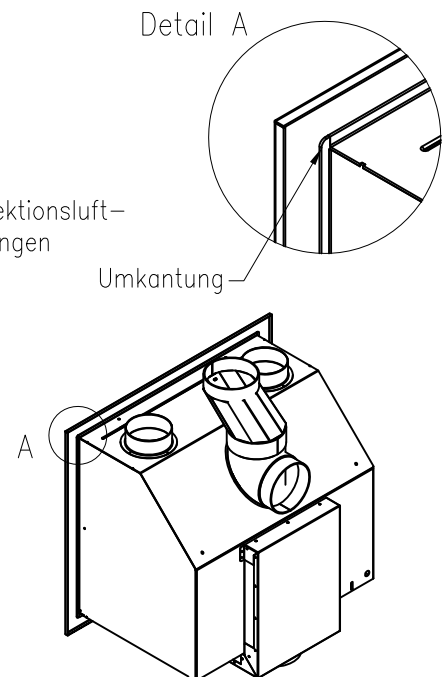

Linear Kaminkassette M 700

Darstellung mit Blende 60 mm (auch mit Blende 80 mm und 100 mm erhältlich)

Linear 4S

Stand: 02/2014

Vorderansicht
M~1:20

Seitenansicht
M~1:20

Draufsicht
M~1:10

Alle Abbildungen und Zeichnungen sind urheberrechtlich geschützt.
Verwertung oder Veröffentlichung, auch einzelner Details, nur mit unserer Genehmigung.
Technische Änderungen und Irrtümer vorbehalten.

Linear Kaminkassette M 700

Darstellung mit Blende 80 mm (auch mit Blende 60 mm und 100 mm erhältlich)

Linear 4S

Stand: 02/2014

Vorderansicht
M~1:20

Seitenansicht
M~1:20

Draufsicht
M~1:10

Alle Abbildungen und Zeichnungen sind urheberrechtlich geschützt.
Verwertung oder Veröffentlichung, auch einzelner Details, nur mit unserer Genehmigung.
Technische Änderungen und Irrtümer vorbehalten.

Linear Kaminkassette M 700

Darstellung mit Blende 100 mm (auch mit Blende 60 mm und 80 mm erhältlich)

Linear 4S

Stand: 02/2014

Vorderansicht
M~1:20

Seitenansicht
M~1:20

Draufsicht
M~1:10

Alle Abbildungen und Zeichnungen sind urheberrechtlich geschützt.
Verwertung oder Veröffentlichung, auch einzelner Details, nur mit unserer Genehmigung.
Technische Änderungen und Irrtümer vorbehalten.