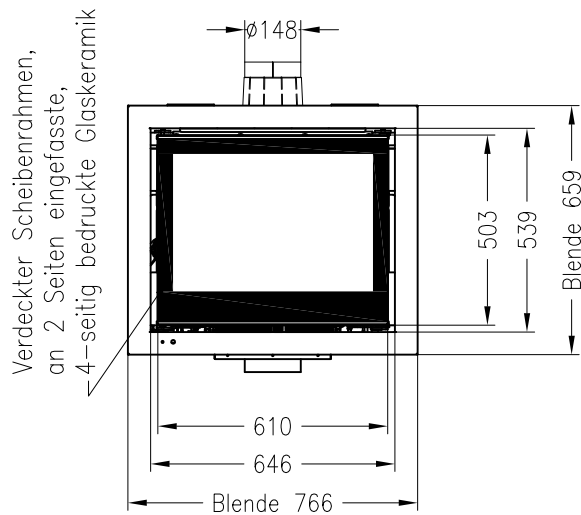

Linear Kaminkassette M 700

Darstellung mit Blende 60 mm (auch mit Blende 80 mm und 100 mm erhältlich)

Linear 4S

Stand: 02/2014

Vorderansicht
M~1:20

Seitenansicht
M~1:20

Draufsicht
M~1:10

Alle Abbildungen und Zeichnungen sind urheberrechtlich geschützt.
Verwertung oder Veröffentlichung, auch einzelner Details, nur mit unserer Genehmigung.
Technische Änderungen und Irrtümer vorbehalten.

Linear Kaminkassette M 700

Darstellung mit Blende 80 mm (auch mit Blende 60 mm und 100 mm erhältlich)

Linear 4S

Stand: 02/2014

Vorderansicht
M~1:20

Seitenansicht
M~1:20

Draufsicht
M~1:10

Alle Abbildungen und Zeichnungen sind urheberrechtlich geschützt.
Verwertung oder Veröffentlichung, auch einzelner Details, nur mit unserer Genehmigung.
Technische Änderungen und Irrtümer vorbehalten.

Linear Kaminkassette M 700

Darstellung mit Blende 100 mm (auch mit Blende 60 mm und 80 mm erhältlich)

Linear 4S

Stand: 02/2014

Vorderansicht
M~1:20

Seitenansicht
M~1:20

Draufsicht
M~1:10

Alle Abbildungen und Zeichnungen sind urheberrechtlich geschützt.
Verwertung oder Veröffentlichung, auch einzelner Details, nur mit unserer Genehmigung.
Technische Änderungen und Irrtümer vorbehalten.