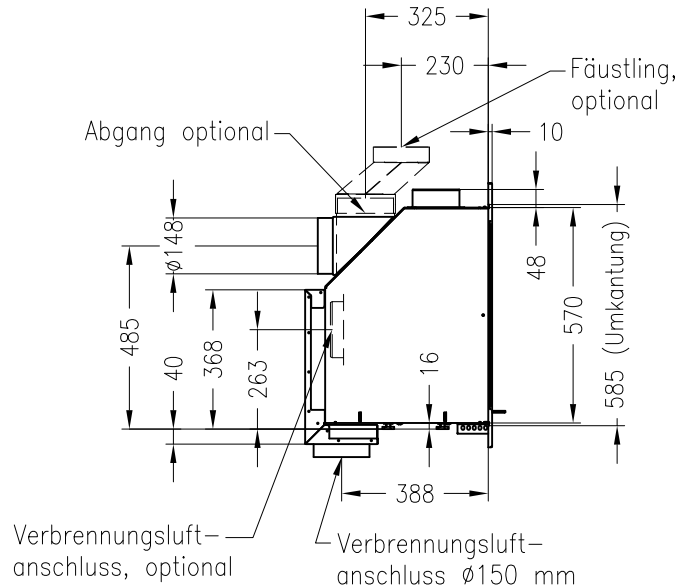

Linear Kaminkassette M 700

Darstellung mit Blende 60 mm (auch mit Blende 80 mm und 100 mm erhältlich)

Linear 4S

Stand: 02/2014

Vorderansicht
M~1:20

Seitenansicht
M~1:20

Draufsicht
M~1:10

Alle Abbildungen und Zeichnungen sind urheberrechtlich geschützt.
Verwertung oder Veröffentlichung, auch einzelner Details, nur mit unserer Genehmigung.
Technische Änderungen und Irrtümer vorbehalten.

Linear Kaminkassette M 700

Darstellung mit Blende 80 mm (auch mit Blende 60 mm und 100 mm erhältlich)

Linear 4S

Stand: 02/2014

Vorderansicht
M~1:20

Seitenansicht
M~1:20

Draufsicht
M~1:10

Alle Abbildungen und Zeichnungen sind urheberrechtlich geschützt.
Verwertung oder Veröffentlichung, auch einzelner Details, nur mit unserer Genehmigung.
Technische Änderungen und Irrtümer vorbehalten.

Linear Kaminkassette M 700

Darstellung mit Blende 100 mm (auch mit Blende 60 mm und 80 mm erhältlich)

Linear 4S

Stand: 02/2014

Vorderansicht
M~1:20

Seitenansicht
M~1:20

Draufsicht
M~1:10

Alle Abbildungen und Zeichnungen sind urheberrechtlich geschützt.
Verwertung oder Veröffentlichung, auch einzelner Details, nur mit unserer Genehmigung.
Technische Änderungen und Irrtümer vorbehalten.