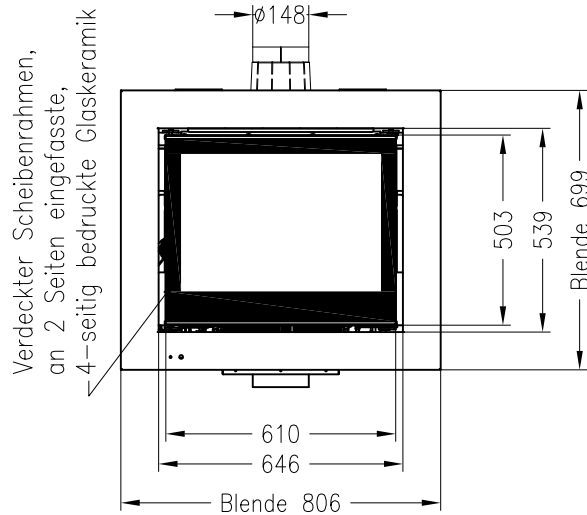

Linear Kaminkassette M 700

Darstellung mit Blende 60 mm (auch mit Blende 80 mm und 100 mm erhältlich)

Linear 4S

Stand: 02/2014

Vorderansicht
M~1:20

Seitenansicht
M~1:20

Draufsicht
M~1:10

Alle Abbildungen und Zeichnungen sind urheberrechtlich geschützt.
Verwertung oder Veröffentlichung, auch einzelner Details, nur mit unserer Genehmigung.
Technische Änderungen und Irrtümer vorbehalten.

Linear Kaminkassette M 700

Darstellung mit Blende 80 mm (auch mit Blende 60 mm und 100 mm erhältlich)

Linear 4S

Stand: 02/2014

Vorderansicht
M~1:20

Seitenansicht
M~1:20

Draufsicht
M~1:10

Alle Abbildungen und Zeichnungen sind urheberrechtlich geschützt.
Verwertung oder Veröffentlichung, auch einzelner Details, nur mit unserer Genehmigung.
Technische Änderungen und Irrtümer vorbehalten.

Linear Kaminkassette M 700

Darstellung mit Blende 100 mm (auch mit Blende 60 mm und 80 mm erhältlich)

Linear 4S

Stand: 02/2014

Vorderansicht
M~1:20

Seitenansicht
M~1:20

Draufsicht
M~1:10

Alle Abbildungen und Zeichnungen sind urheberrechtlich geschützt.
Verwertung oder Veröffentlichung, auch einzelner Details, nur mit unserer Genehmigung.
Technische Änderungen und Irrtümer vorbehalten.