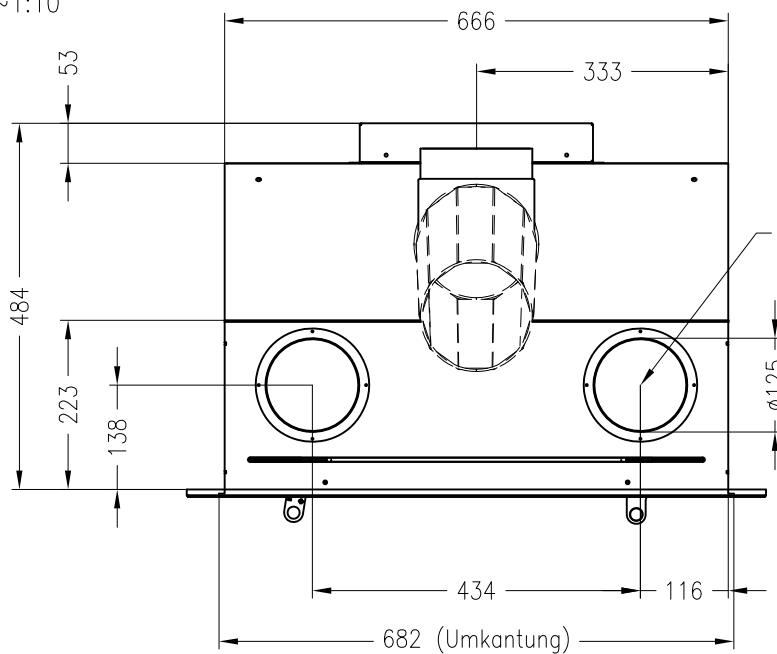

Linear Kaminkassette M 700

Darstellung mit Blende 60 mm (auch mit Blende 80 mm und 100 mm erhältlich)

Linear 4S

Stand: 02/2014

Vorderansicht
M~1:20

Seitenansicht
M~1:20

Draufsicht
M~1:10

Alle Abbildungen und Zeichnungen sind urheberrechtlich geschützt.
Verwertung oder Veröffentlichung, auch einzelner Details, nur mit unserer Genehmigung.
Technische Änderungen und Irrtümer vorbehalten.

Linear Kaminkassette M 700

Darstellung mit Blende 80 mm (auch mit Blende 60 mm und 100 mm erhältlich)

Linear 4S

Stand: 02/2014

Vorderansicht
M~1:20

Seitenansicht
M~1:20

Draufsicht
M~1:10

Alle Abbildungen und Zeichnungen sind urheberrechtlich geschützt.
Verwertung oder Veröffentlichung, auch einzelner Details, nur mit unserer Genehmigung.
Technische Änderungen und Irrtümer vorbehalten.

Linear Kaminkassette M 700

Darstellung mit Blende 100 mm (auch mit Blende 60 mm und 80 mm erhältlich)

Linear 4S

Stand: 02/2014

Vorderansicht
M~1:20

Seitenansicht
M~1:20

Draufsicht
M~1:10

Alle Abbildungen und Zeichnungen sind urheberrechtlich geschützt.
Verwertung oder Veröffentlichung, auch einzelner Details, nur mit unserer Genehmigung.
Technische Änderungen und Irrtümer vorbehalten.