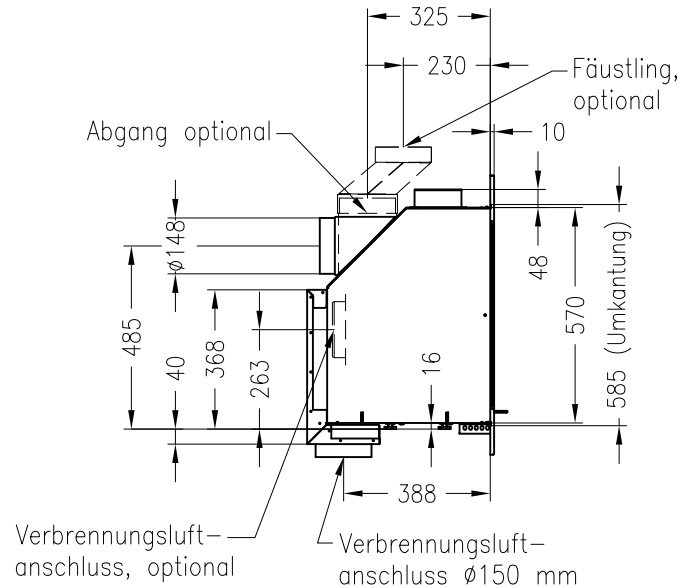

Linear Kaminkassette M 700

Darstellung mit Blende 60 mm (auch mit Blende 80 mm und 100 mm erhältlich)

Linear 4S

Stand: 02/2014

Vorderansicht
M~1:20

Seitenansicht
M~1:20

Draufsicht
M~1:10

Alle Abbildungen und Zeichnungen sind urheberrechtlich geschützt.
Verwertung oder Veröffentlichung, auch einzelner Details, nur mit unserer Genehmigung.
Technische Änderungen und Irrtümer vorbehalten.

Linear Kaminkassette M 700

Darstellung mit Blende 80 mm (auch mit Blende 60 mm und 100 mm erhältlich)

Linear 4S

Stand: 02/2014

Vorderansicht
M~1:20

Seitenansicht
M~1:20

Draufsicht
M~1:10

Alle Abbildungen und Zeichnungen sind urheberrechtlich geschützt.
Verwertung oder Veröffentlichung, auch einzelner Details, nur mit unserer Genehmigung.
Technische Änderungen und Irrtümer vorbehalten.

Linear Kaminkassette M 700

Darstellung mit Blende 100 mm (auch mit Blende 60 mm und 80 mm erhältlich)

Linear 4S

Stand: 02/2014

Vorderansicht
M~1:20

Seitenansicht
M~1:20

Draufsicht
M~1:10

Alle Abbildungen und Zeichnungen sind urheberrechtlich geschützt.
Verwertung oder Veröffentlichung, auch einzelner Details, nur mit unserer Genehmigung.
Technische Änderungen und Irrtümer vorbehalten.