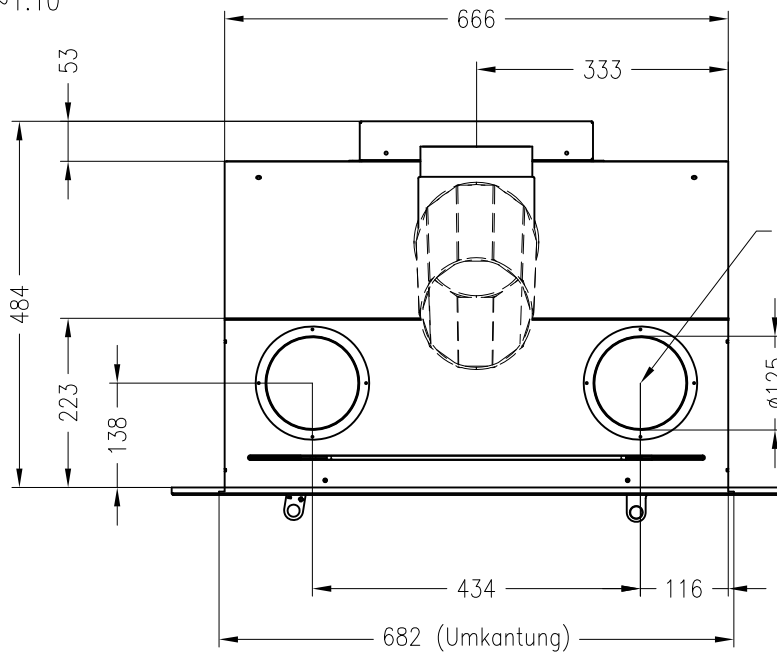

Linear Kaminkassette M 700

Darstellung mit Blende 60 mm (auch mit Blende 80 mm und 100 mm erhältlich)

Linear 4S

Stand: 02/2014

Vorderansicht
M~1:20

Seitenansicht
M~1:20

Draufsicht
M~1:10

Alle Abbildungen und Zeichnungen sind urheberrechtlich geschützt.
Verwertung oder Veröffentlichung, auch einzelner Details, nur mit unserer Genehmigung.
Technische Änderungen und Irrtümer vorbehalten.

Linear Kaminkassette M 700

Darstellung mit Blende 80 mm (auch mit Blende 60 mm und 100 mm erhältlich)

Linear 4S

Stand: 02/2014

Vorderansicht
M~1:20

Seitenansicht
M~1:20

Draufsicht
M~1:10

Alle Abbildungen und Zeichnungen sind urheberrechtlich geschützt.
Verwertung oder Veröffentlichung, auch einzelner Details, nur mit unserer Genehmigung.
Technische Änderungen und Irrtümer vorbehalten.

Linear Kaminkassette M 700

Darstellung mit Blende 100 mm (auch mit Blende 60 mm und 80 mm erhältlich)

Linear 4S

Stand: 02/2014

Vorderansicht
M~1:20

Seitenansicht
M~1:20

Draufsicht
M~1:10

Alle Abbildungen und Zeichnungen sind urheberrechtlich geschützt.
Verwertung oder Veröffentlichung, auch einzelner Details, nur mit unserer Genehmigung.
Technische Änderungen und Irrtümer vorbehalten.