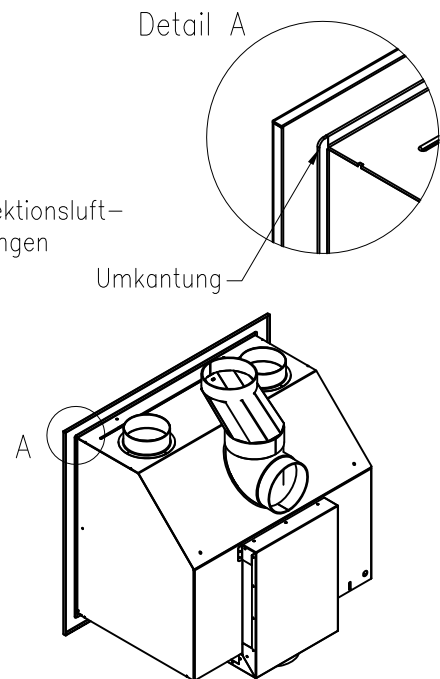

Linear Kaminkassette M 700

Darstellung mit Blende 60 mm (auch mit Blende 80 mm und 100 mm erhältlich)

Linear 4S

Stand: 02/2014

Vorderansicht
M~1:20

Seitenansicht
M~1:20

Draufsicht
M~1:10

Alle Abbildungen und Zeichnungen sind urheberrechtlich geschützt.
Verwertung oder Veröffentlichung, auch einzelner Details, nur mit unserer Genehmigung.
Technische Änderungen und Irrtümer vorbehalten.

Linear Kaminkassette M 700

Darstellung mit Blende 80 mm (auch mit Blende 60 mm und 100 mm erhältlich)

Linear 4S

Stand: 02/2014

Vorderansicht
M~1:20

Seitenansicht
M~1:20

Draufsicht
M~1:10

Alle Abbildungen und Zeichnungen sind urheberrechtlich geschützt.
Verwertung oder Veröffentlichung, auch einzelner Details, nur mit unserer Genehmigung.
Technische Änderungen und Irrtümer vorbehalten.

Linear Kaminkassette M 700

Darstellung mit Blende 100 mm (auch mit Blende 60 mm und 80 mm erhältlich)

Linear 4S

Stand: 02/2014

Vorderansicht
M~1:20

Seitenansicht
M~1:20

Draufsicht
M~1:10

Alle Abbildungen und Zeichnungen sind urheberrechtlich geschützt.
Verwertung oder Veröffentlichung, auch einzelner Details, nur mit unserer Genehmigung.
Technische Änderungen und Irrtümer vorbehalten.