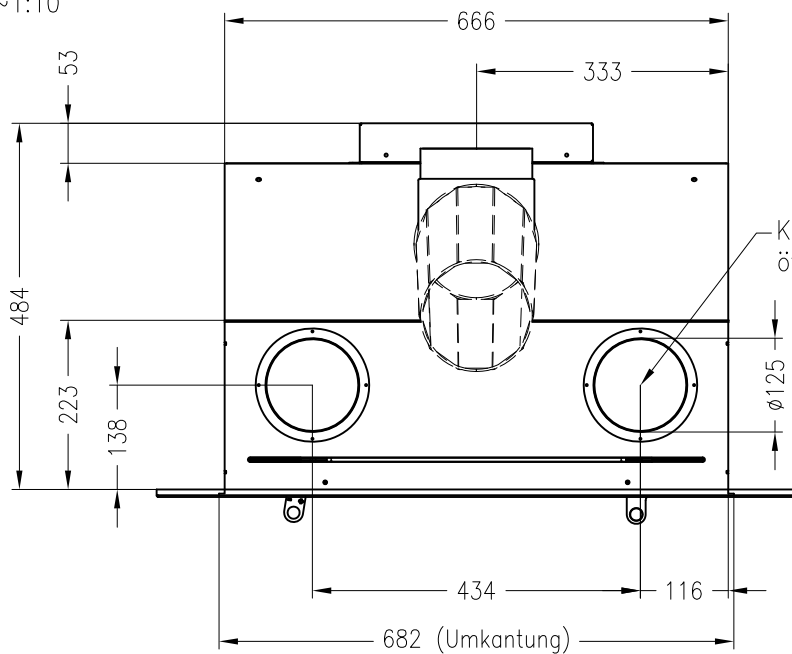

Linear Kaminkassette M 700

Darstellung mit Blende 60 mm (auch mit Blende 80 mm und 100 mm erhältlich)

Linear 4S

Stand: 02/2014

Vorderansicht
M~1:20

Seitenansicht
M~1:20

Draufsicht
M~1:10

Alle Abbildungen und Zeichnungen sind urheberrechtlich geschützt.
Verwertung oder Veröffentlichung, auch einzelner Details, nur mit unserer Genehmigung.
Technische Änderungen und Irrtümer vorbehalten.

Linear Kaminkassette M 700

Darstellung mit Blende 80 mm (auch mit Blende 60 mm und 100 mm erhältlich)

Linear 4S

Stand: 02/2014

Vorderansicht
M~1:20

Seitenansicht
M~1:20

Draufsicht
M~1:10

Alle Abbildungen und Zeichnungen sind urheberrechtlich geschützt.
Verwertung oder Veröffentlichung, auch einzelner Details, nur mit unserer Genehmigung.
Technische Änderungen und Irrtümer vorbehalten.

Linear Kaminkassette M 700

Darstellung mit Blende 100 mm (auch mit Blende 60 mm und 80 mm erhältlich)

Linear 4S

Stand: 02/2014

Vorderansicht
M~1:20

Seitenansicht
M~1:20

Draufsicht
M~1:10

Alle Abbildungen und Zeichnungen sind urheberrechtlich geschützt.
Verwertung oder Veröffentlichung, auch einzelner Details, nur mit unserer Genehmigung.
Technische Änderungen und Irrtümer vorbehalten.