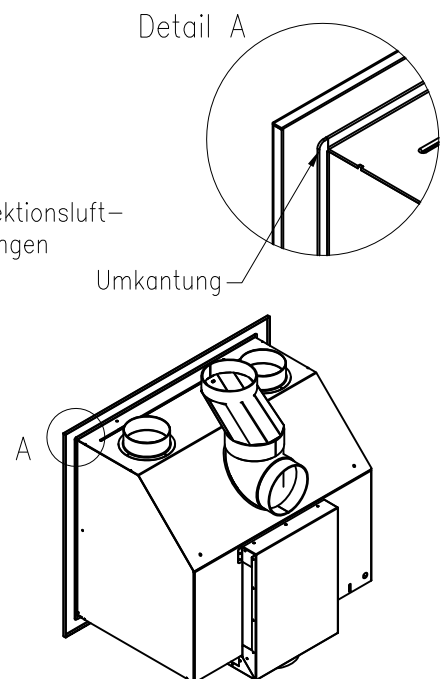

Linear Kaminkassette M 700

Darstellung mit Blende 60 mm (auch mit Blende 80 mm und 100 mm erhältlich)

Linear 4S

Stand: 02/2014

Vorderansicht
M~1:20

Seitenansicht
M~1:20

Draufsicht
M~1:10

Alle Abbildungen und Zeichnungen sind urheberrechtlich geschützt.
Verwertung oder Veröffentlichung, auch einzelner Details, nur mit unserer Genehmigung.
Technische Änderungen und Irrtümer vorbehalten.

Linear Kaminkassette M 700

Darstellung mit Blende 80 mm (auch mit Blende 60 mm und 100 mm erhältlich)

Linear 4S

Stand: 02/2014

Vorderansicht
M~1:20

Seitenansicht
M~1:20

Draufsicht
M~1:10

Alle Abbildungen und Zeichnungen sind urheberrechtlich geschützt.
Verwertung oder Veröffentlichung, auch einzelner Details, nur mit unserer Genehmigung.
Technische Änderungen und Irrtümer vorbehalten.

Linear Kaminkassette M 700

Darstellung mit Blende 100 mm (auch mit Blende 60 mm und 80 mm erhältlich)

Linear 4S

Stand: 02/2014

Vorderansicht
M~1:20

Seitenansicht
M~1:20

Draufsicht
M~1:10

Alle Abbildungen und Zeichnungen sind urheberrechtlich geschützt.
Verwertung oder Veröffentlichung, auch einzelner Details, nur mit unserer Genehmigung.
Technische Änderungen und Irrtümer vorbehalten.