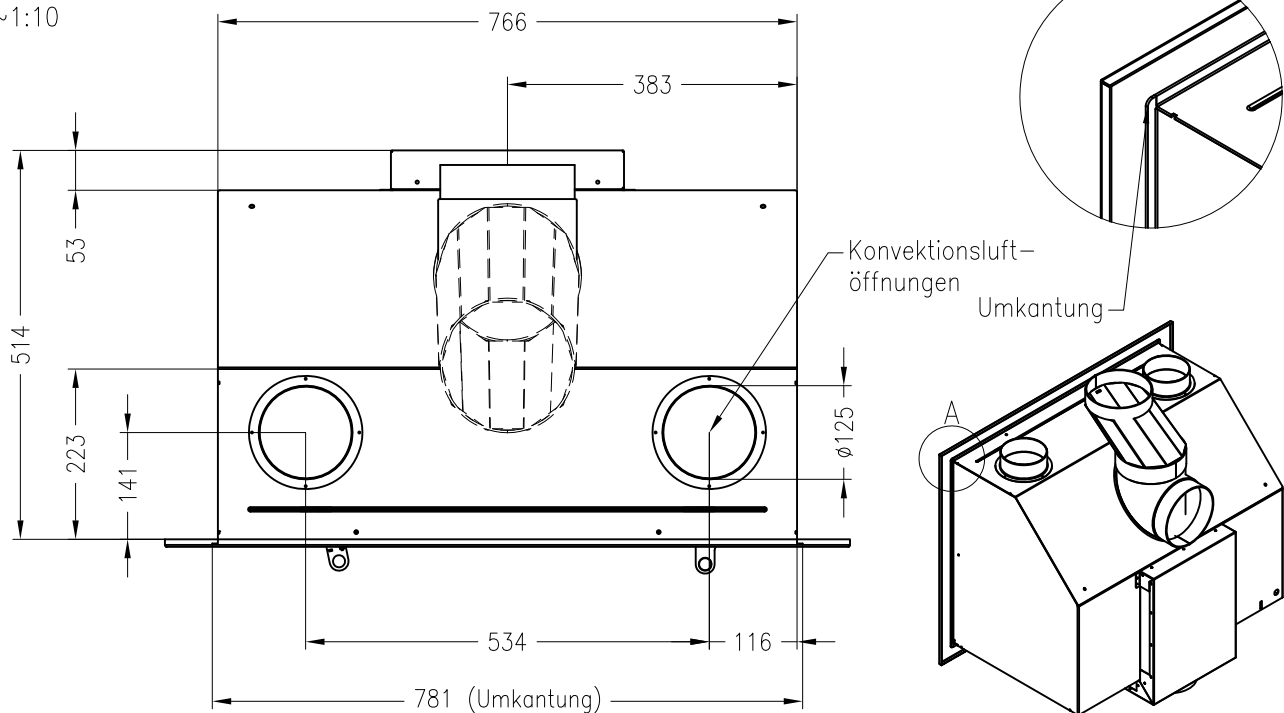

Linear Kaminkassette L 800

Darstellung mit Blende 80 mm (auch mit Blende 60 mm und 100 mm erhältlich)

Linear 4S

Stand: 02/2014

Vorderansicht
M~1:20

Seitenansicht
M~1:20

Draufsicht
M~1:10

Detail A

Linear Kaminkassette L 800

Darstellung mit Blende 60 mm (auch mit Blende 80 mm und 100 mm erhältlich)

Linear 4S

Stand: 02/2014

Vorderansicht
M~1:20

Seitenansicht
M~1:20

Draufsicht
M~1:10

Detail A

Linear Kaminkassette L 800

Darstellung mit Blende 100 mm (auch mit Blende 60 mm und 80 mm erhältlich)

Linear 4S

Stand: 02/2014

Vorderansicht
M~1:20

Seitenansicht
M~1:20

Draufsicht
M~1:10

Detail A