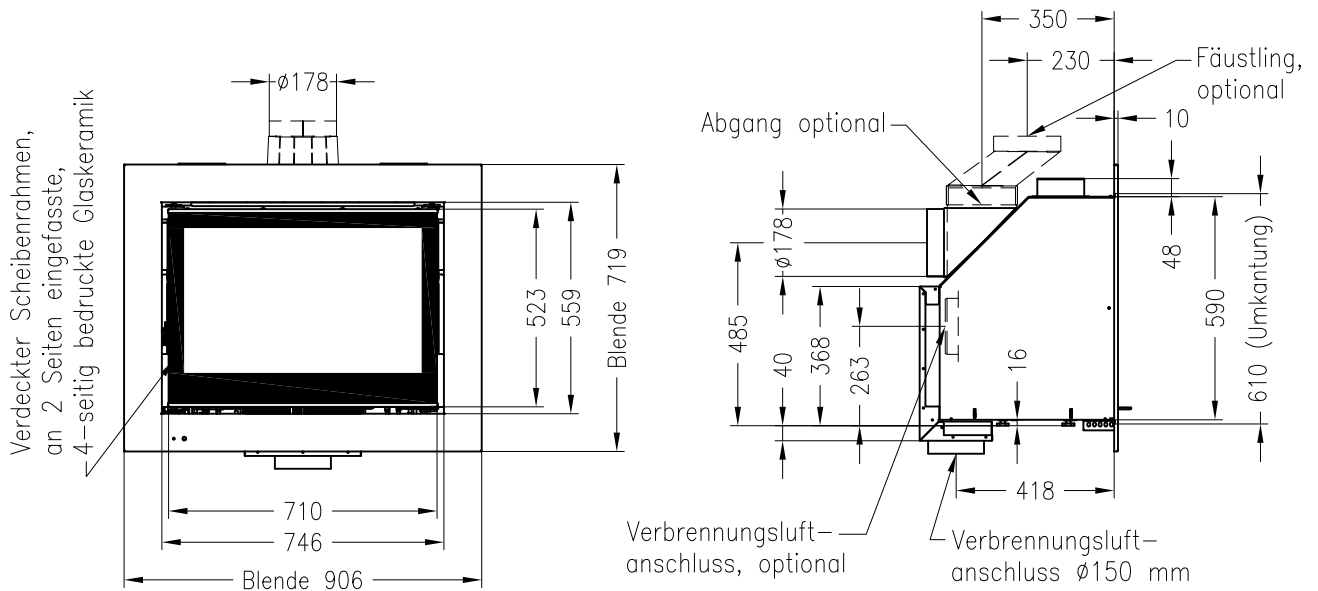

Linear Kaminkassette L 800

Darstellung mit Blende 60 mm (auch mit Blende 80 mm und 100 mm erhältlich)

Linear 4S

Stand: 02/2014

Vorderansicht
M~1:20

Seitenansicht
M~1:20

Draufsicht
M~1:10

Detail A

Linear Kaminkassette L 800

Darstellung mit Blende 100 mm (auch mit Blende 60 mm und 80 mm erhältlich)

Linear 4S

Stand: 02/2014

Vorderansicht
M~1:20

Seitenansicht
M~1:20

Draufsicht
M~1:10

Detail A