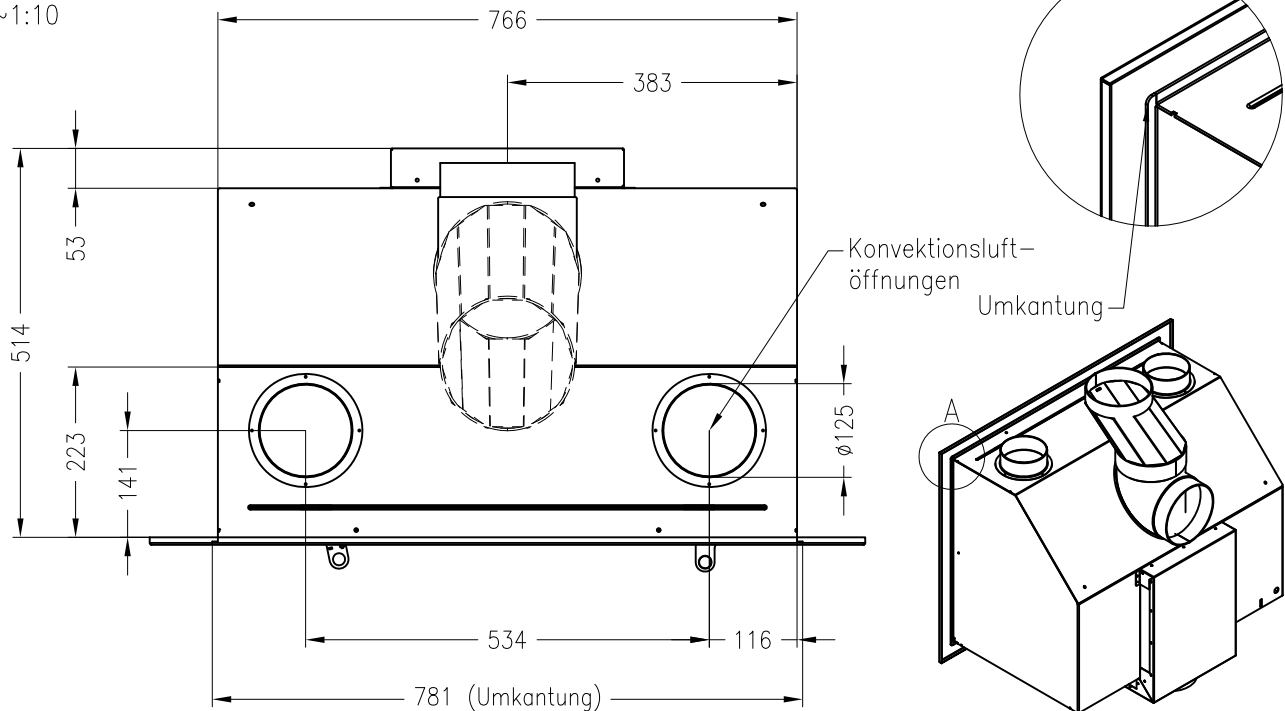

Linear Kaminkassette L 800

Darstellung mit Blende 100 mm (auch mit Blende 60 mm und 80 mm erhältlich)

Linear 4S

Stand: 02/2014

Vorderansicht
M~1:20

Seitenansicht
M~1:20

Draufsicht
M~1:10

Detail A