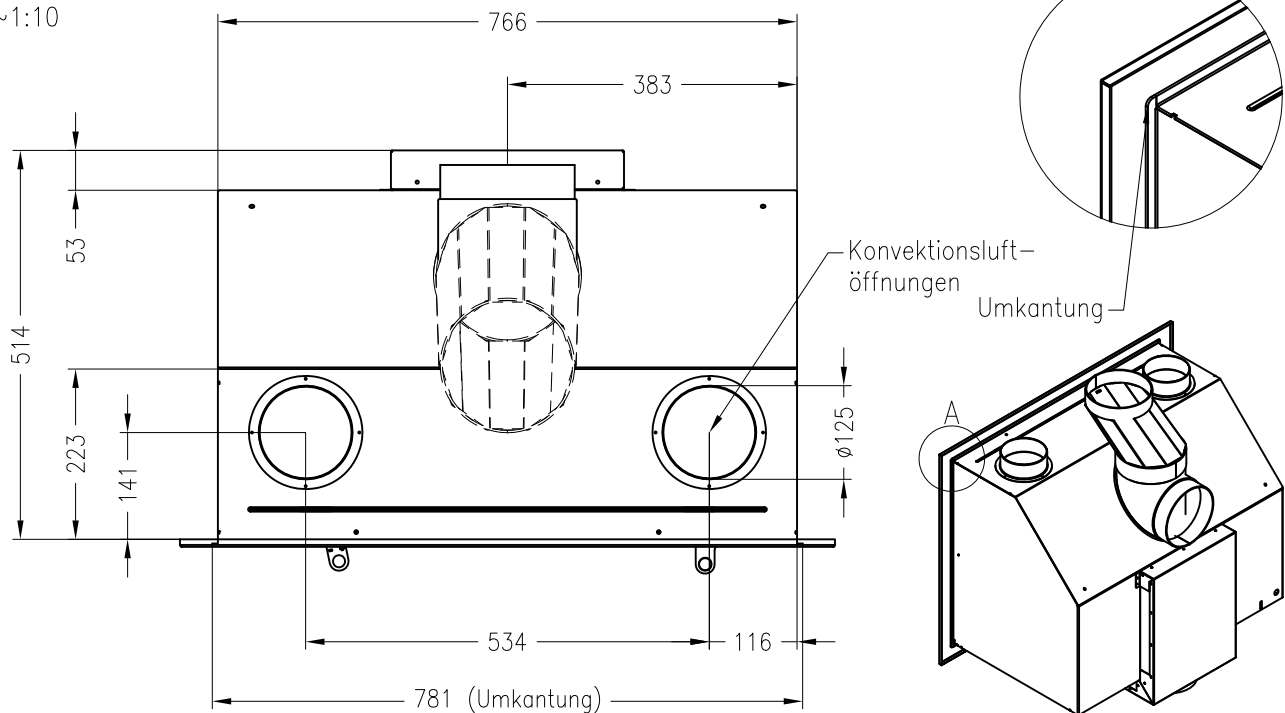

Linear Kaminkassette L 800

Darstellung mit Blende 80 mm (auch mit Blende 60 mm und 100 mm erhältlich)

Linear 4S

Stand: 02/2014

Vorderansicht
M~1:20

Seitenansicht
M~1:20

Draufsicht
M~1:10

Detail A

Linear Kaminkassette L 800

Darstellung mit Blende 60 mm (auch mit Blende 80 mm und 100 mm erhältlich)

Linear 4S

Stand: 02/2014

Vorderansicht
M~1:20

Seitenansicht
M~1:20

Draufsicht
M~1:10

Detail A

Linear Kaminkassette L 800

Darstellung mit Blende 100 mm (auch mit Blende 60 mm und 80 mm erhältlich)

Linear 4S

Stand: 02/2014

Vorderansicht
M~1:20

Seitenansicht
M~1:20

Draufsicht
M~1:10

Detail A