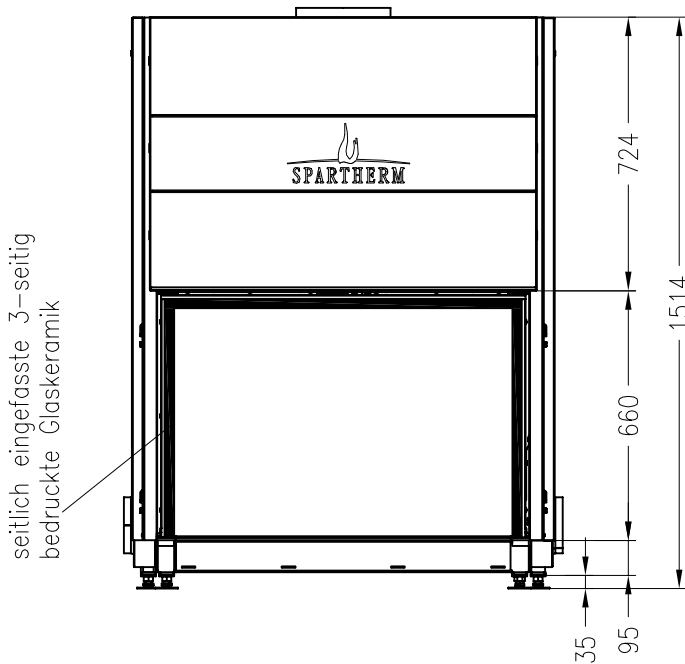

Brennzelle Arte Xh-3S

hochschiebbar

Linear 3S

Stand: 11/2010

Vorderansicht
M~1:20

Seitenansicht
M~1:20

Horizontalschnitt
M~1:10

Alle Abbildungen und Zeichnungen sind urheberrechtlich geschützt.
Verwertung oder Veröffentlichung, auch einzelner Details, nur mit unserer Genehmigung.
Technische Änderungen und Irrtümer vorbehalten.