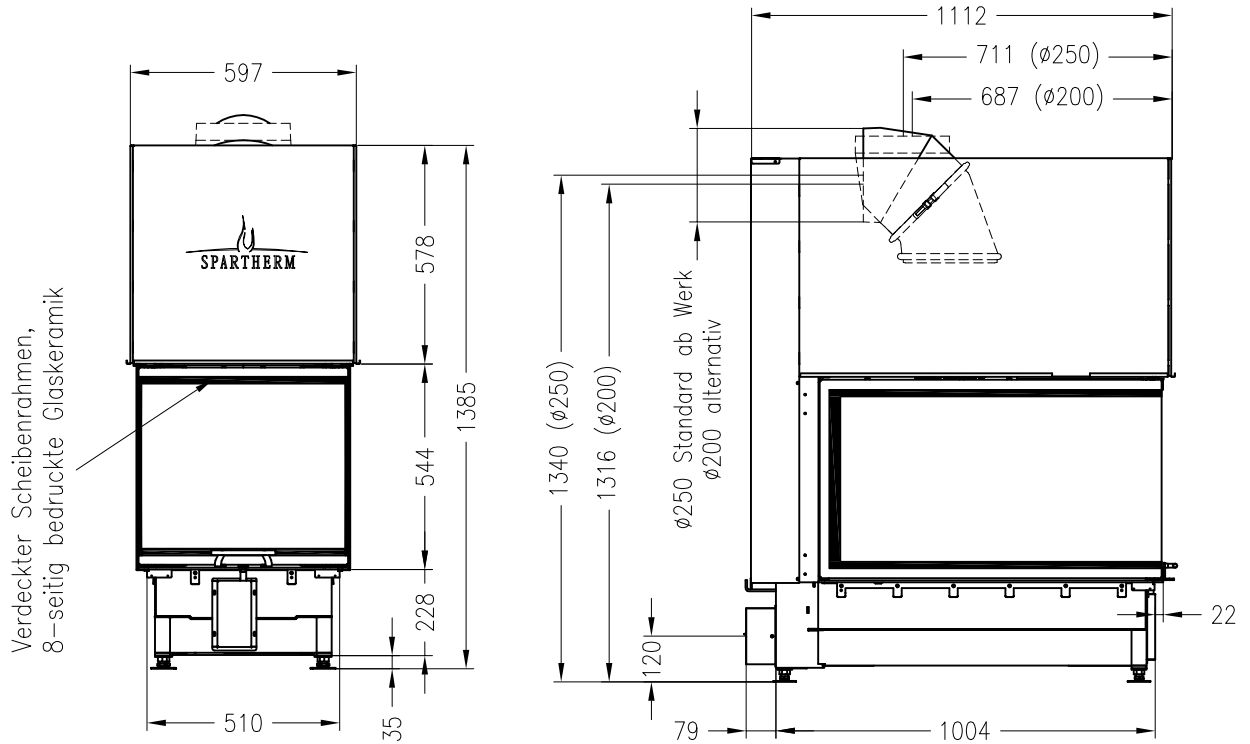

Brennzelle Arte U-90h-4S 2016 (Glas 3-tlg.)

hochschiebbar

Linear 4S

Stand: 06/2016

Vorderansicht
M~1:20

Seitenansicht
M~1:20

Horizontalschnitt

M~1:10