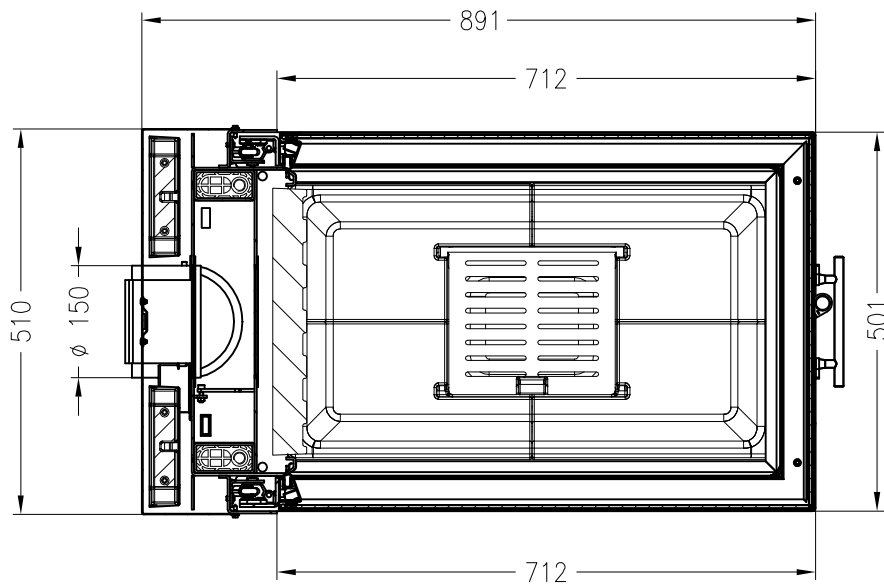

Brennzelle Arte U-70h-4S 2016 (Glas 3-tlg.)  
hochschiebbar

Linear 4S  
Stand: 05/2016

Vorderansicht  
M~1:20

Seitenansicht  
M~1:20

Horizontalschnitt,  
90° gedreht  
M~1:10

Alle Abbildungen und Zeichnungen sind urheberrechtlich geschützt.  
Verwertung oder Veröffentlichung, auch einzelner Details, nur mit unserer Genehmigung.  
Technische Änderungen und Irrtümer vorbehalten.