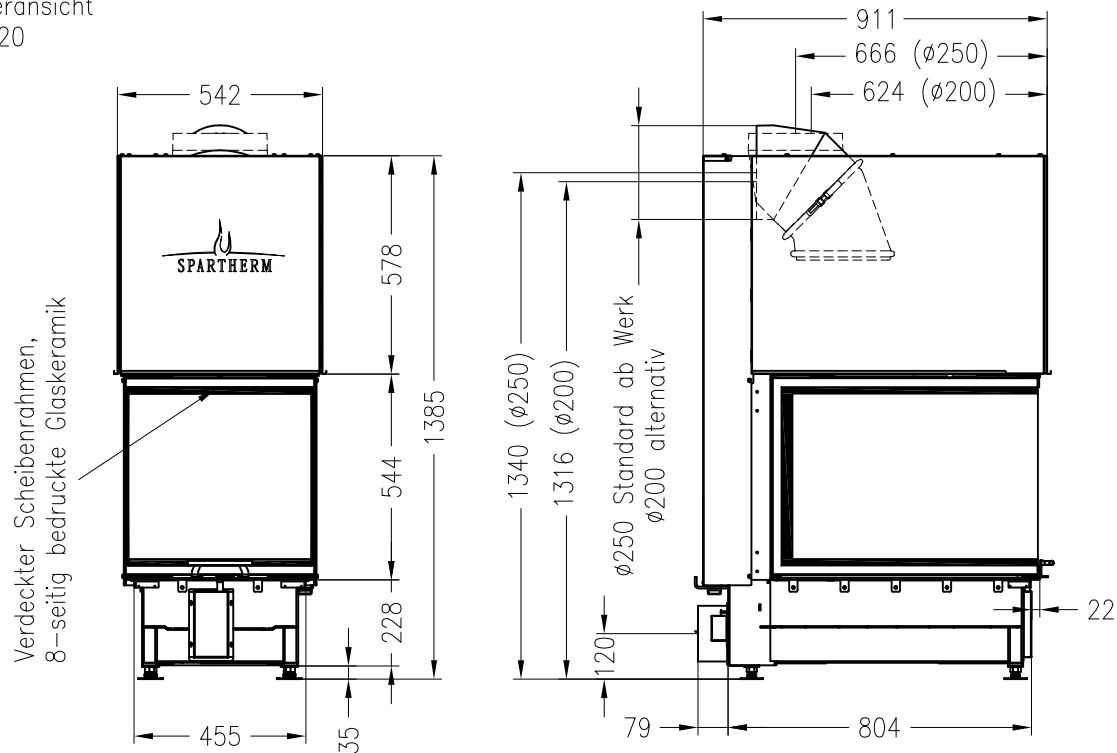

Brennzelle Arte U-70h-4S 2016 (Glas 3-tlg.)  
hochschiebbar

Linear 4S  
Stand: 05/2016

Vorderansicht  
M~1:20

Seitenansicht  
M~1:20

Horizontalschnitt,  
90° gedreht  
M~1:10

Alle Abbildungen und Zeichnungen sind urheberrechtlich geschützt.  
Verwertung oder Veröffentlichung, auch einzelner Details, nur mit unserer Genehmigung.  
Technische Änderungen und Irrtümer vorbehalten.