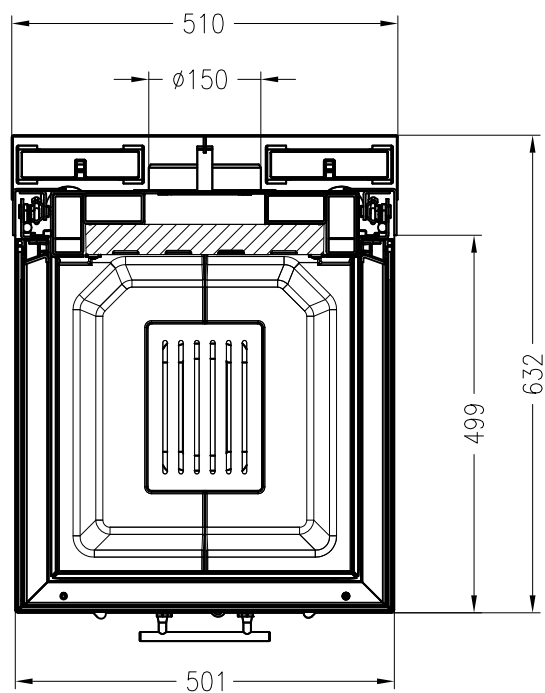

Brennzelle Arte U-50h-4S (Glas 3-tlg.) hochschiebbar

Linear 4S

Stand: 11/2010

Vorderansicht
M~1:20

Seitenansicht
M~1:20

Horizontalschnitt
M~1:10

Alle Abbildungen und Zeichnungen sind urheberrechtlich geschützt.
Verwertung oder Veröffentlichung, auch einzelner Details, nur mit unserer Genehmigung.
Technische Änderungen und Irrtümer vorbehalten.