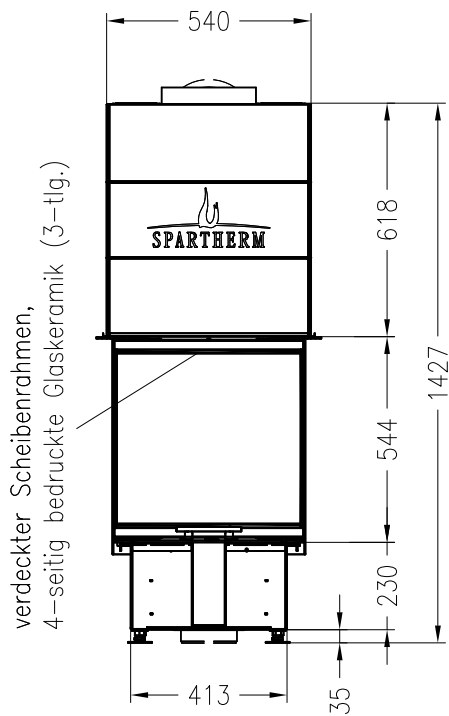

Brennzelle Arte U-50h-4S (Glas 3-tlg.) hochschiebbar

Linear 4S

Stand: 11/2010

Vorderansicht
M~1:20

Seitenansicht
M~1:20

Horizontalschnitt
M~1:10

Alle Abbildungen und Zeichnungen sind urheberrechtlich geschützt.
Verwertung oder Veröffentlichung, auch einzelner Details, nur mit unserer Genehmigung.
Technische Änderungen und Irrtümer vorbehalten.