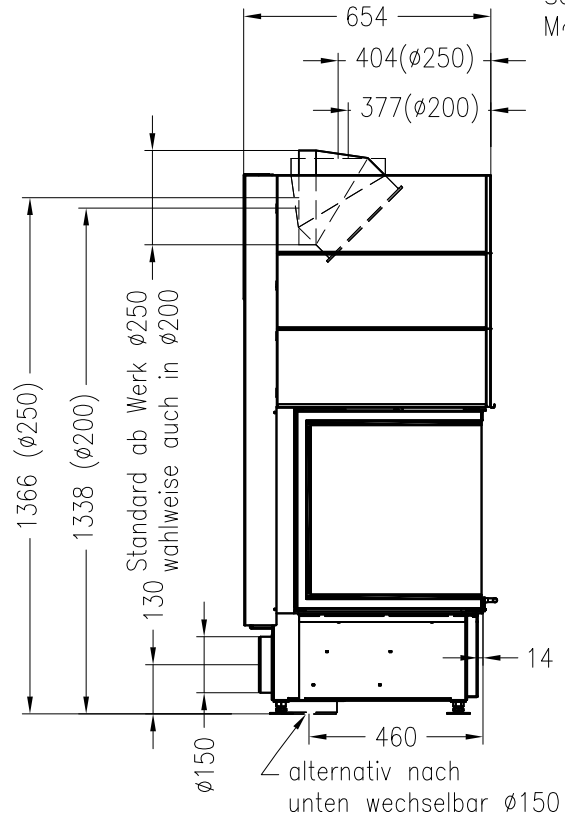

Brennzelle Arte U-50h-4S (Glas 3-tlg.) hochschiebbar

Linear 4S

Stand: 11/2010

Vorderansicht
M~1:20

Seitenansicht
M~1:20

Horizontalschnitt
M~1:10

Alle Abbildungen und Zeichnungen sind urheberrechtlich geschützt.
Verwertung oder Veröffentlichung, auch einzelner Details, nur mit unserer Genehmigung.
Technische Änderungen und Irrtümer vorbehalten.