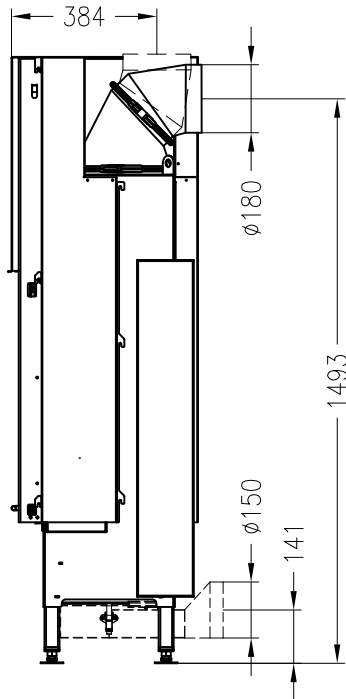

Brennzelle Arte 2LRh-66-4S-2

hochschiebbar

Linear 4S

Stand: 02/2015

Seitenansicht

M~1:20

Vorderansicht

M~1:20

Seitenansicht

M~1:20

optionaler SVS-Stützen
Ø150mm

Horizontalschnitt

M~1:10

Alle Abbildungen und Zeichnungen sind urheberrechtlich geschützt.
Verwertung oder Veröffentlichung, auch einzelner Details, nur mit unserer Genehmigung.
Technische Änderungen und Irrtümer vorbehalten.