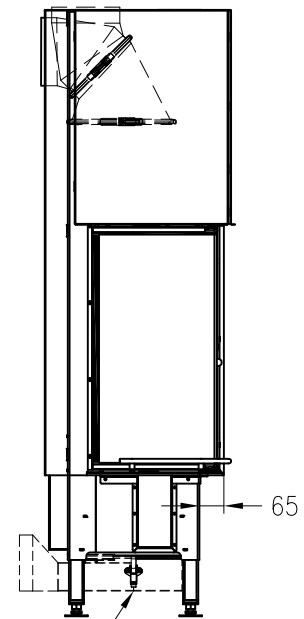

Brennzelle Arte 2LRh-66-4S-2

hochschiebbar

Linear 4S

Stand: 02/2015

Seitenansicht

M~1:20

Vorderansicht

M~1:20

Seitenansicht

M~1:20

optionaler SVS-Stützen
Ø150mm

Horizontalschnitt

M~1:10

Alle Abbildungen und Zeichnungen sind urheberrechtlich geschützt.
Verwertung oder Veröffentlichung, auch einzelner Details, nur mit unserer Genehmigung.
Technische Änderungen und Irrtümer vorbehalten.