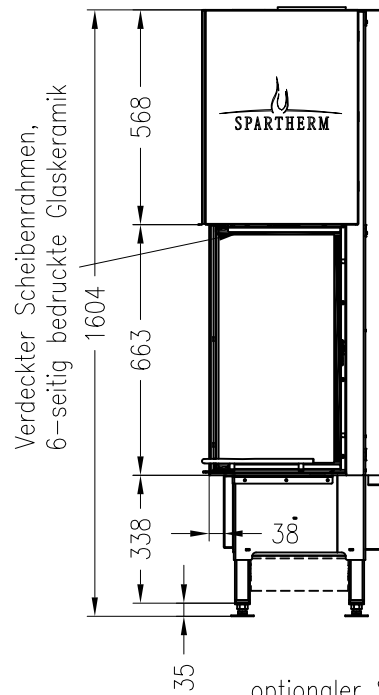

Brennzelle Arte 2LRh-66-4S-2

hochschiebbar

Linear 4S

Stand: 02/2015

Seitenansicht

M~1:20

Vorderansicht

M~1:20

Seitenansicht

M~1:20

optionaler SVS-Stützen
Ø150mm

Horizontalschnitt

M~1:10

Alle Abbildungen und Zeichnungen sind urheberrechtlich geschützt.
Verwertung oder Veröffentlichung, auch einzelner Details, nur mit unserer Genehmigung.
Technische Änderungen und Irrtümer vorbehalten.