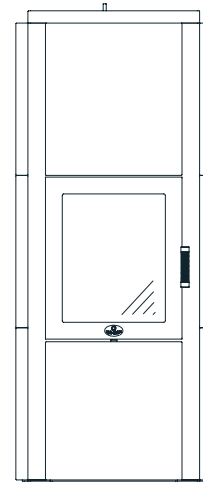

## Technische Daten für den Speicherofen-Kamin

Abmessungen (cm)	Breite	Höhe	Tiefe
Kaminofen	64,5	154	54,5
Feuerraum	37	30	29
Feuerscheibe	34	42	
Feuertür	45	53	
<b>Rauchrohranschluss Ø 15 nach → oder ↑, seitlich</b>			
Höhe bis Mitte Rauchrohrabgang hinten			137,5
Höhe bis Rohrstützen oben			105,5
<b>Außenluftanschluss Ø 10 nach → oder ↓</b>			
Höhe bis Mitte Anschluss waagrecht			25,5
Tiefe bis Mitte Anschluss senkrecht			23,5
<b>Gesamtgewicht</b>	<b>Schamotte</b>	<b>Speicherblock</b>	
417 kg	26 kg	max. 152 kg	
<b>Daten für</b>	<b>Pelletbox S</b>	<b>Pelletbox XL</b>	<b>Scheitholz</b>
Nennwärmeleistung	7,5 kW	11 kW	6,5 kW
Leistungsabgabe	7,5 - 5 kW	11 - 8,5 kW	6,5 - 3,3 kW
Wirkungsgrad	86%	85%	87,1%
Raumheizvermögen*	50 - 150 m³	70 - 250 m³	70 - 250 m³
Brennstoffmenge	3,8 kg	7,5 kg	2,9 kg / h
Feuerdauer	bis zu 2,5 h	bis zu 5 h	bis zu 5 h
Wärmeabgabe	bis zu 12 h	bis zu 18 h	bis zu 18 h
Abgasmassenstrom	8,97 g/s	10,74 g/s	10,3 g/s
Abgastemp. a. Stutz.	180 °C	230 °C	268 °C
min/max Förderdruck	12 / 15 Pa	13 / 15 Pa	12 / 15 Pa
CO (13%/O <sub>2</sub> ) [mg/m³]	1166	880	1074
CO (13%/O <sub>2</sub> ) [%]	0,093	0,070	0,086
Staub (13%/O <sub>2</sub> ) [mg/m³]	36	30	31
NO <sub>x</sub> (13%/O <sub>2</sub> ) [mg/m³]	109	110	115
C <sub>x</sub> H <sub>y</sub> (13%/O <sub>2</sub> ) [mg/m³]	54	41	51
Wandabst. hinten	15 cm	20 cm	15 cm
Wandabst. seitlich	15 cm	15 cm	15 cm
Abstand n. vorne	80 cm	80 cm	80 cm