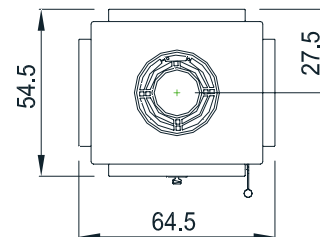

## Technische Daten für den Speicherofen-Kamin

Abmessungen (cm)	Breite	Höhe	Tiefe
Kaminofen	64,5	154	54,5
Feuerraum	37	30	29
Feuerscheibe	34	42	
Feuertür	45	53	
<b>Rauchrohranschluss Ø 15 nach → oder ↑, seitlich</b>			
Höhe bis Mitte Rauchrohrabgang hinten			137,5
Höhe bis Rohrstützen oben			105,5
<b>Außenluftanschluss Ø 10 nach → oder ↓</b>			
Höhe bis Mitte Anschluss waagrecht			25,5
Tiefe bis Mitte Anschluss senkrecht			23,5
<b>Gesamtgewicht</b>	<b>Schamotte</b>	<b>Speicherblock</b>	
417 kg	26 kg	max. 152 kg	
<b>Daten für</b>	<b>Pelletbox S</b>	<b>Pelletbox XL</b>	<b>Scheitholz</b>
Nennwärmeleistung	7,5 kW	11 kW	6,5 kW
Leistungsabgabe	7,5 - 5 kW	11 - 8,5 kW	6,5 - 3,3 kW
Wirkungsgrad	86%	85%	87,1%
Raumheizvermögen*	50 - 150 m³	70 - 250 m³	70 - 250 m³
Brennstoffmenge	3,8 kg	7,5 kg	2,9 kg / h
Feuerdauer	bis zu 2,5 h	bis zu 5 h	bis zu 5 h
Wärmeabgabe	bis zu 12 h	bis zu 18 h	bis zu 18 h
Abgasmassenstrom	8,97 g/s	10,74 g/s	10,3 g/s
Abgastemp. a. Stutz.	180 °C	230 °C	268 °C
min/max Förderdruck	12 / 15 Pa	13 / 15 Pa	12 / 15 Pa
CO (13%/O <sub>2</sub> ) [mg/m³]	1166	880	1074
CO (13%/O <sub>2</sub> ) [%]	0,093	0,070	0,086
Staub (13%/O <sub>2</sub> ) [mg/m³]	36	30	31
NO <sub>x</sub> (13%/O <sub>2</sub> ) [mg/m³]	109	110	115
C <sub>x</sub> H <sub>y</sub> (13%/O <sub>2</sub> ) [mg/m³]	54	41	51
Wandabst. hinten	15 cm	20 cm	15 cm
Wandabst. seitlich	15 cm	15 cm	15 cm
Abstand n. vorne	80 cm	80 cm	80 cm