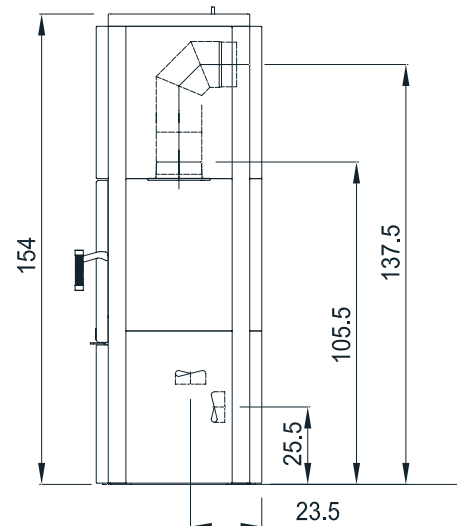

## Technische Daten für den Speicherofen-Kamin

Abmessungen (cm)	Breite	Höhe	Tiefe
Kaminofen	64,5	154	54,5
Feuerraum	37	30	29
Feuerscheibe	34	42	
Feuertür	45	53	
<b>Rauchrohranschluss Ø 15 nach → oder ↑, seitlich</b>			
Höhe bis Mitte Rauchrohrabgang hinten			137,5
Höhe bis Rohrstützen oben			105,5
<b>Außenluftanschluss Ø 10 nach → oder ↓</b>			
Höhe bis Mitte Anschluss waagrecht			25,5
Tiefe bis Mitte Anschluss senkrecht			23,5
<b>Gesamtgewicht</b>	<b>Schamotte</b>	<b>Speicherblock</b>	
417 kg	26 kg	max. 152 kg	
<b>Daten für</b>	<b>Pelletbox S</b>	<b>Pelletbox XL</b>	<b>Scheitholz</b>
Nennwärmeleistung	7,5 kW	11 kW	6,5 kW
Leistungsabgabe	7,5 - 5 kW	11 - 8,5 kW	6,5 - 3,3 kW
Wirkungsgrad	86%	85%	87,1%
Raumheizvermögen*	50 - 150 m³	70 - 250 m³	70 - 250 m³
Brennstoffmenge	3,8 kg	7,5 kg	2,9 kg / h
Feuerdauer	bis zu 2,5 h	bis zu 5 h	bis zu 5 h
Wärmeabgabe	bis zu 12 h	bis zu 18 h	bis zu 18 h
Abgasmassenstrom	8,97 g/s	10,74 g/s	10,3 g/s
Abgastemp. a. Stutz.	180 °C	230 °C	268 °C
min/max Förderdruck	12 / 15 Pa	13 / 15 Pa	12 / 15 Pa
CO (13%/O <sub>2</sub> ) [mg/m³]	1166	880	1074
CO (13%/O <sub>2</sub> ) [%]	0,093	0,070	0,086
Staub (13%/O <sub>2</sub> ) [mg/m³]	36	30	31
NO <sub>x</sub> (13%/O <sub>2</sub> ) [mg/m³]	109	110	115
C <sub>x</sub> H <sub>y</sub> (13%/O <sub>2</sub> ) [mg/m³]	54	41	51
Wandabst. hinten	15 cm	20 cm	15 cm
Wandabst. seitlich	15 cm	15 cm	15 cm
Abstand n. vorne	80 cm	80 cm	80 cm