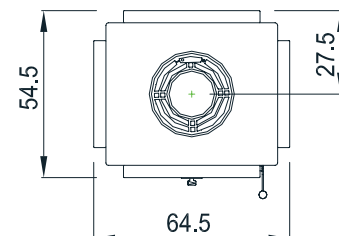

Beim Speicherofen-Kamin, Modell Stratos L bitte die Bedienungs-/Aufbauanleitung beachten

Geeignet auch für Mehrfach - Schornsteinbelegung

* Abhängig von der Ofenplatzierung im Wohnraum, der Hausisolierung, der Raumhöhe und der Holzauflage

Für Bodenschutzplatten: siehe d. Länder FeuVO

Änderungen, Druckfehler, Struktur- u. Farbabweichungen vorbehalten!

**Desweiteren berät Sie vorzüglichst praxisnah Ihr
Ofenbauer oder Ofenfachhändler:**

www.maxblank.com/haendler/fachpartner-finden
oder unter: www.maxblank.com