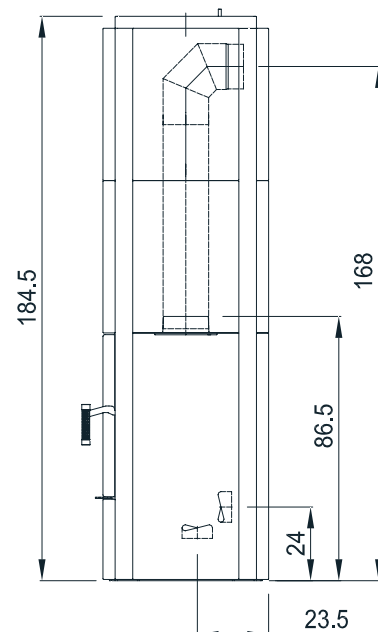

## Technische Daten für den Speicherofen-Kamin

| Abmessungen (cm)  | Breite             | Höhe                 | Tiefe             |
|---|--------------------|----------------------|-------------------|
| Kaminofen   | 64,5               | 184,5                | 54,5              |
| Feuerraum   | 37                 | 30                   | 29                |
| Feuerscheibe  | 34                 | 42                   |                   |
| Feuertür  | 45                 | 53                   |                   |
| <b>Rauchrohranschluss Ø 15 nach → oder ↑, seitlich</b>      |                    |                      |                   |
| Höhe bis Mitte Rauchrohrabgang hinten                       |                    |                      | 171               |
| Höhe bis Rohrstützen oben                                   |                    |                      | 86,5              |
| <b>Außenluftanschluss Ø 10 nach → oder ↓</b>                |                    |                      |                   |
| Höhe bis Mitte Anschluss waagrecht                          |                    |                      | 24                |
| Tiefe bis Mitte Anschluss senkrecht                         |                    |                      | 23,5              |
| <b>Gesamtgewicht</b>  | <b>Schamotte</b>   | <b>Speicherblock</b> |                   |
| 478 kg  | 26 kg              | max. 304 kg          |                   |
| <b>Daten für</b>  | <b>Pelletbox S</b> | <b>Pelletbox XL</b>  | <b>Scheitholz</b> |
| Nennwärmeleistung   | 7,5 kW             | 11 kW                | 6,5 kW            |
| Leistungsabgabe   | 7,5 - 5 kW         | 11 - 8,5 kW          | 6,5 - 3,3 kW      |
| Wirkungsgrad  | 86%                | 85%                  | 87%               |
| Raumheizvermögen*   | 50 - 150 m³        | 70 - 250 m³          | 70 - 250 m³       |
| Brennstoffmenge   | 3,8 kg             | 7,5 kg               | 2,9 kg / h        |
| Feuerdauer  | bis zu 2,5 h       | bis zu 5 h           | bis zu 5 h        |
| Wärmeabgabe   | bis zu 12 h        | bis zu 18 h          | bis zu 18 h       |
| Abgasmassenstrom  | 8,97 g/s           | 10,74 g/s            | 10,3 g/s          |
| Abgastemp. a. Stutz.  | 180 °C             | 230 °C               | 268 °C            |
| min/max Förderdruck   | 12 / 15 Pa         | 13 / 15 Pa           | 12 / 15 Pa        |
| CO (13%/O <sub>2</sub> ) [mg/m³]                            | 1166               | 880                  | 1074              |
| CO (13%/O <sub>2</sub> ) [%]                                | 0,093              | 0,070                | 0,086             |
| Staub (13%/O <sub>2</sub> ) [mg/m³]                         | 36                 | 30                   | 31                |
| NO <sub>x</sub> (13%/O <sub>2</sub> ) [mg/m³]               | 109                | 110                  | 115               |
| C <sub>x</sub> H <sub>y</sub> (13%/O <sub>2</sub> ) [mg/m³] | 54                 | 41                   | 51                |
| Wandabst. hinten  | 15 cm              | 20 cm                | 15 cm             |
| Wandabst. seitlich  | 15 cm              | 15 cm                | 15 cm             |
| Abstand n. vorne  | 80 cm              | 80 cm                | 80 cm             |