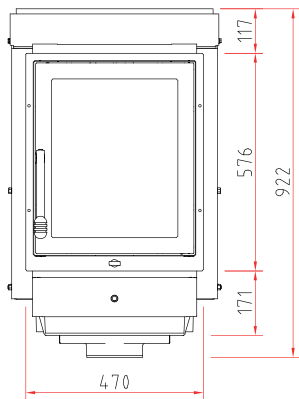

# Maßzeichnungen

## Profi GO 12 (Front Profi Plus)

Frontansicht M 1:20

Seitenansicht M 1:20

Draufsicht M 1:10