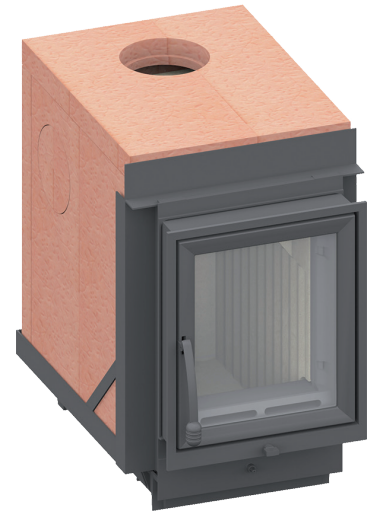

Profi GO 12 (Front Profi Plus)

Schmid
MADE IN GERMANY

Details

- Grundofen auf Basis der bekannten Profi-Serie
- Grundofenfeuerraum 1-seitig offen
- 60 mm dicke Außenschale aus schwerem Speichermaterial für lange Wärmespeicherung
- Manuelle Verbrennungsluftregelung
- Selbstschließende Tür
- Mit vier Abgas-Anschlussmöglichkeiten
- Für Mehrfachbelegung am Schornstein geeignet
- Integrierte Feuerföhleraufnahme für SMR Abbrandregelung oberhalb der Feuerraumtür

Technische Daten

Brennstoffmenge min.	5,0 kg
Brennstoffmenge max.	15,0 kg
Wirkungsgrad	> 80 %
max. Scheitholzlänge	50 cm
Gewicht (je nach Ausstattung)	465 kg

Daten für Schornsteinfeger

nach DIN EN 13384
(Betrieb geschlossen)

Wertripel bei NWL	Abgasmassenstrom	ca. 36 g/s
	Abgastemperatur am Ausbrand	600 °C
	Förderdruck	8 Pa

Profi GO 12 mit Front Profi Plus