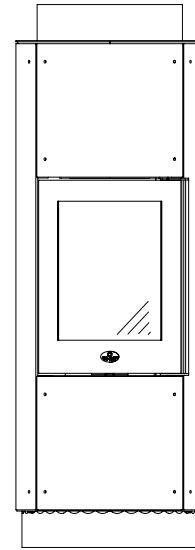

MAX BLANK
HIGH QUALITY

NANTES L Steel / Crystal / Stone

Holz oder Pellet
stromlos

Technische Daten des runden Kaminofen

Abmessungen (cm)	Breite	Höhe	Tiefe
Kaminofen	58 / 62 / 62	168,5	60 / 62 / 62
Feuerraum	37	30	29
Feuerscheibe	34	46	
Feuertür	47	64	
Rauchrohranschluss Ø 15 nach oben ↑			
Höhe bis Rohrstützen oben			123
Höhe bis Mitte Rohrabgang hinten			178
Außenluftanschluss Ø 10 nach → oder ↓			
Höhe bis Mitte Anschluss waagrecht			6,5
Tiefe bis Mitte Anschluss senkrecht			29 / 31 / 31
Gesamtgewicht	Schamotte	Speicherblock	
213 / 250 / 450 kg	26 kg	80 kg	
Daten für	Pelletbox S	Pelletbox XL	Scheitholz
Nennwärmeleistung	7,5 kW	11 kW	6,5 kW
Leistungsabgabe	7,5 - 5 kW	11 - 8,5 kW	6,5 - 3,3 kW
Wirkungsgrad	86%	85%	87%
Raumheizvermögen*	50 - 150 m³	70 - 250 m³	70 - 250 m³
Brennstoffmenge	3,8 kg	7,5 kg	2,9 kg / h
Feuerdauer	bis zu 2,5 h	bis zu 5 h	bis zu 5 h
Wärmeabgabe	bis zu 10 h	bis zu 14 h	bis zu 18 h
Abgasmassenstrom	8,97 g/s	10,74 g/s	10,3 g/s
Abgastemp. a. Stutz.	180 °C	230 °C	268 °C
min/max Förderdruck	12 / 15 Pa	13 / 15 Pa	12 / 15 Pa
CO (13%/O ₂) [mg/m³]	1166	880	1074
CO (13%/O ₂) [%]	0,093	0,070	0,086
Staub (13%/O ₂) [mg/m³]	36	30	31
NO _x (13%/O ₂) [mg/m³]	109	110	115
C _x H _y (13%/O ₂) [mg/m³]	54	41	51
Wandabst. hinten	15 cm	20 cm	15 cm
Wandabst. seitlich	15 cm	15 cm	15 cm
Abstand n. vorne	80 cm	80 cm	80 cm