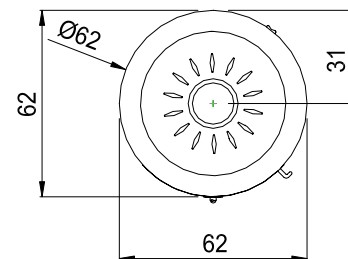

Beim runden Kaminofen, Modell Nantes L

bitte die Bedienungs-/Aufbauanleitung beachten

Geeignet auch für Mehrfach - Schornsteinbelegung

* Abhängig von der Ofenplatzierung im Wohnraum, der Hausisolierung, der Raumhöhe und der Holzauflage

Für Bodenschutzplatten: siehe d. Länder FeuVO

Änderungen, Druckfehler, Struktur- u. Farbabweichungen vorbehalten!

Desweiteren berät Sie vorzüglichst praxisnah Ihr Ofenbauer oder Ofenfachhändler:

www.maxblank.com/haendler/fachpartner-finden
oder unter: www.maxblank.com