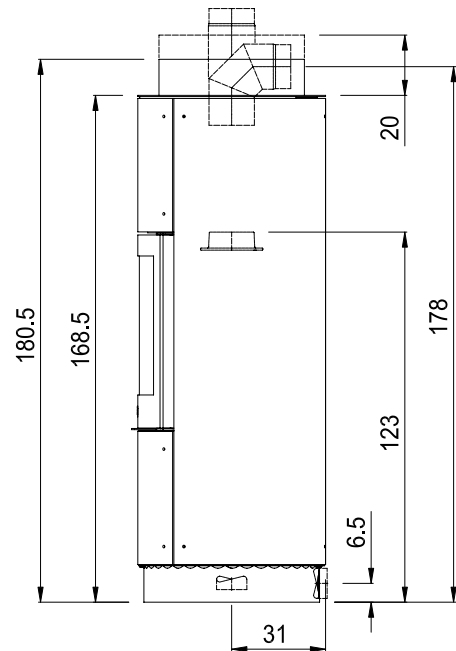

MAX BLANK
HIGH QUALITY

NANTES L Steel / Crystal / Stone

Holz oder Pellet
stromlos

Technische Daten des runden Kaminofen

Abmessungen (cm)	Breite	Höhe	Tiefe
Kaminofen	58 / 62 / 62	168,5	60 / 62 / 62
Feuerraum	37	30	29
Feuerscheibe	34	46	
Feuertür	47	64	
Rauchrohranschluss Ø 15 nach oben ↑			
Höhe bis Rohrstützen oben			123
Höhe bis Mitte Rohrabgang hinten			178
Außenluftanschluss Ø 10 nach → oder ↓			
Höhe bis Mitte Anschluss waagrecht			6,5
Tiefe bis Mitte Anschluss senkrecht			29 / 31 / 31
Gesamtgewicht	Schamotte	Speicherblock	
213 / 250 / 450 kg	26 kg	80 kg	
Daten für	Pelletbox S	Pelletbox XL	Scheitholz
Nennwärmeleistung	7,5 kW	11 kW	6,5 kW
Leistungsabgabe	7,5 - 5 kW	11 - 8,5 kW	6,5 - 3,3 kW
Wirkungsgrad	86%	85%	87%
Raumheizvermögen*	50 - 150 m³	70 - 250 m³	70 - 250 m³
Brennstoffmenge	3,8 kg	7,5 kg	2,9 kg / h
Feuerdauer	bis zu 2,5 h	bis zu 5 h	bis zu 5 h
Wärmeabgabe	bis zu 10 h	bis zu 14 h	bis zu 18 h
Abgasmassenstrom	8,97 g/s	10,74 g/s	10,3 g/s
Abgastemp. a. Stutz.	180 °C	230 °C	268 °C
min/max Förderdruck	12 / 15 Pa	13 / 15 Pa	12 / 15 Pa
CO (13%/O ₂) [mg/m³]	1166	880	1074
CO (13%/O ₂) [%]	0,093	0,070	0,086
Staub (13%/O ₂) [mg/m³]	36	30	31
NO _x (13%/O ₂) [mg/m³]	109	110	115
C _x H _y (13%/O ₂) [mg/m³]	54	41	51
Wandabst. hinten	15 cm	20 cm	15 cm
Wandabst. seitlich	15 cm	15 cm	15 cm
Abstand n. vorne	80 cm	80 cm	80 cm