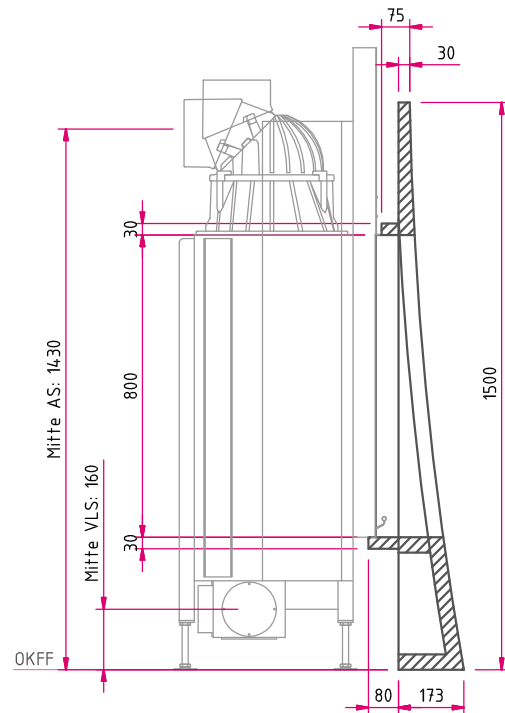

Modis Hoch S

Naturstein modern

Abbildung: Modis Hoch S
Naturstein (zweifarbzig): Negro Abanilla mit Blanco Nacarado

Standard

Gesamtgewicht

Kamineinsatz

Lina 4580 h
NW-Leistung: 7 kW
Abgasstutzen: Ø 180 mm

Optional

Ramage

Frontansicht M 1:20

Seitenansicht M 1:20

Hinweis: Mit **optionalem Zubehör** bitte die Angaben in den Preislisten beachten.
AS: Abgasstutzen, VLS: Verbrennungsluftstutzen, OKFF: Oberkante Fertigfußboden