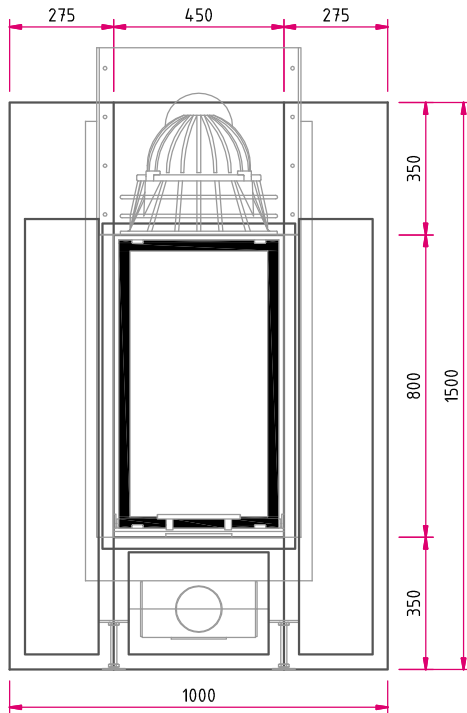

Frontansicht M 1:20