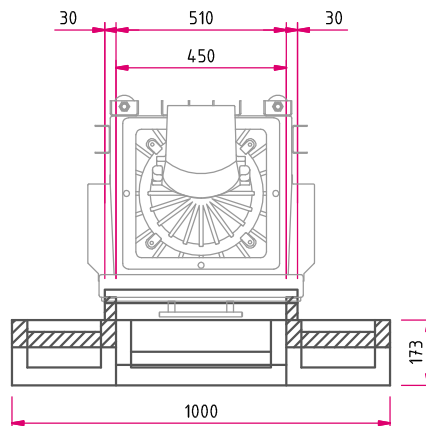

Draufsicht M 1:20

Alle Abbildungen und Zeichnungen sind urheberrechtlich geschützt.

Verwertung oder Veröffentlichung, auch einzelner Details, nur mit unserer Genehmigung. Technische Änderungen vorbehalten. Weitere Informationen finden Sie unter www.camina.de.
All illustrations and drawings are copyrighted. Utilisation or publication, including individual details, only with our written approval. Technical data are subject to change without notice.