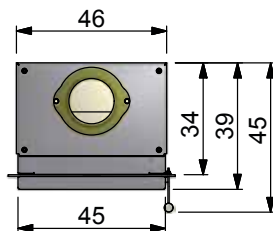

MAX BLANK
HIGH QUALITY

Kamineinsätze

KE 2 Backfach

- gerade Tür
- gebogene Tür
- für alle KE 2 Ty-pen

KE 2 Backfach

Art.-Nr.	Produkt	Lieferzeit in Wochen
530-2001	KE 2 Backfach gerade	4
531-2001	KE 2 Backfach gebogen	4

- Stahlkorpus anthrazit
- Abgangsstützen oben Ø 15 cm
- Türanschlag links (Anschlag rechts auf Anfrage)
- mit Frontplatte, anthrazit
- im Lieferumfang enthalten:
Brat- und Backblech, Backofenrost chrom, pflegeleichter Lava-Backofenstein anthrazit, Thermometer für Backfach

Technische Daten für das KE 2 Backfach

	H x B x T gerade Tür	H x B x T gebogene Tür
Außenmaße	60 x 51 x 39 cm	60 x 51 x 41 cm
Einbaumaße	49 x 45 x 34 cm	49 x 45 x 34 cm
Backfachmaße	30 x 34 x 30 cm	30 x 34 x 30 cm

	H x B gerade Tür	H x B gebogene Tür
Frontplatte	55 x 51 cm	55 x 51 cm
Backfachscheibe	38 x 34 cm	38 x 34 cm
Backfachscheibe Radius	--	61 cm
Tür	49 x 45 cm	49 x 45 cm

Rauchrohrabgang nach oben	Ø 15 cm	Ø 15 cm
Rauchrohreingang	Ø 15 cm	Ø 15 cm
Höhe bis Rauchrohrstützen	69,5 cm	69,5 cm