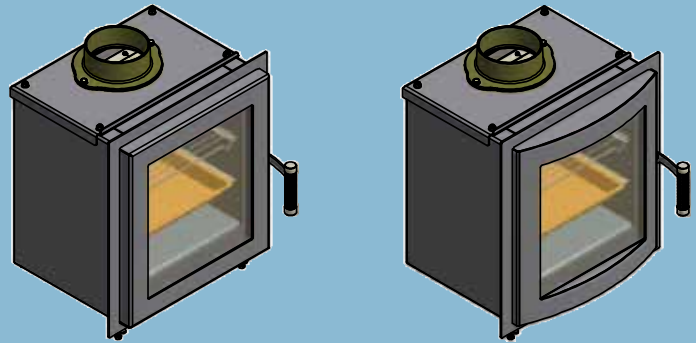

MAX BLANK
HIGH QUALITY

Kamineinsätze

KE 2 Backfach

- gerade Tür
- gebogene Tür
- für alle KE 2 Ty-pen

KE 2 Backfach

Art.-Nr.	Produkt	Lieferzeit in Wochen
530-2001	KE 2 Backfach gerade	4
531-2001	KE 2 Backfach gebogen	4

- Stahlkorpus anthrazit
- Abgangsstützen oben Ø 15 cm
- Türanschlag links (Anschlag rechts auf Anfrage)
- mit Frontplatte, anthrazit
- im Lieferumfang enthalten:
Brat- und Backblech, Backofenrost chrom, pflegeleichter Lava-Backofenstein anthrazit, Thermometer für Backfach

Technische Daten für das KE 2 Backfach

	H x B x T gerade Tür	H x B x T gebogene Tür
Außenmaße	60 x 51 x 39 cm	60 x 51 x 41 cm
Einbaumaße	49 x 45 x 34 cm	49 x 45 x 34 cm
Backfachmaße	30 x 34 x 30 cm	30 x 34 x 30 cm