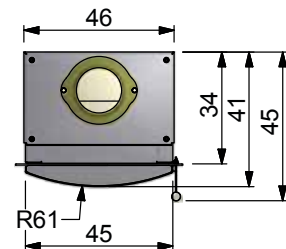

MAX BLANK
HIGH QUALITY

Kamineinsätze

KE 2 Backfach

- gerade Tür
- gebogene Tür
- für alle KE 2 Ty-pen

KE 2 Backfach

Art.-Nr.	Produkt	Lieferzeit in Wochen
530-2001	KE 2 Backfach gerade	4
531-2001	KE 2 Backfach gebogen	4

- Stahlkorpus anthrazit
- Abgangsstützen oben Ø 15 cm
- Türanschlag links (Anschlag rechts auf Anfrage)
- mit Frontplatte, anthrazit
- im Lieferumfang enthalten:
Brat- und Backblech, Backofenrost chrom, pflegeleichter Lava-Backofenstein anthrazit, Thermometer für Backfach

Technische Daten für das KE 2 Backfach

	H x B x T gerade Tür	H x B x T gebogene Tür
Außenmaße	60 x 51 x 39 cm	60 x 51 x 41 cm
Einbaumaße	49 x 45 x 34 cm	49 x 45 x 34 cm
Backfachmaße	30 x 34 x 30 cm	30 x 34 x 30 cm

	H x B gerade Tür	H x B gebogene Tür
Frontplatte	55 x 51 cm	55 x 51 cm
Backfachscheibe	38 x 34 cm	38 x 34 cm
Backfachscheibe Radius	--	61 cm
Tür	49 x 45 cm	49 x 45 cm

Rauchrohrabgang nach oben	Ø 15 cm	Ø 15 cm
Rauchrohreingang	Ø 15 cm	Ø 15 cm
Höhe bis Rauchrohrstützen	69,5 cm	69,5 cm