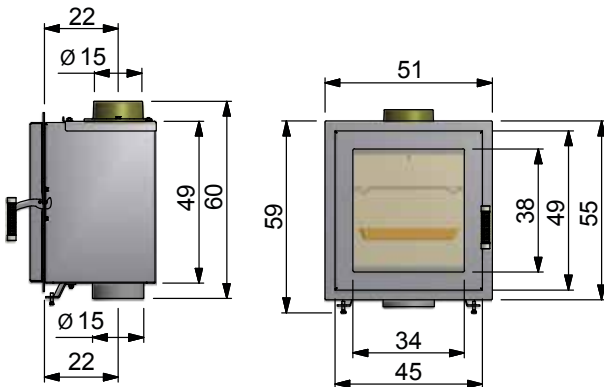

MAX BLANK
HIGH QUALITY

Kamineinsätze

KE 2 Backfach

- gerade Tür
- gebogene Tür
- für alle KE 2 Ty-pen

KE 2 Backfach

Art.-Nr.	Produkt	Lieferzeit in Wochen
530-2001	KE 2 Backfach gerade	4
531-2001	KE 2 Backfach gebogen	4

- Stahlkorpus anthrazit
- Abgangsstützen oben Ø 15 cm
- Türanschlag links (Anschlag rechts auf Anfrage)
- mit Frontplatte, anthrazit
- im Lieferumfang enthalten:
Brat- und Backblech, Backofenrost chrom, pflegeleichter Lava-Backofenstein anthrazit, Thermometer für Backfach

Technische Daten für das KE 2 Backfach

	H x B x T gerade Tür	H x B x T gebogene Tür
Außenmaße	60 x 51 x 39 cm	60 x 51 x 41 cm
Einbaumaße	49 x 45 x 34 cm	49 x 45 x 34 cm
Backfachmaße	30 x 34 x 30 cm	30 x 34 x 30 cm