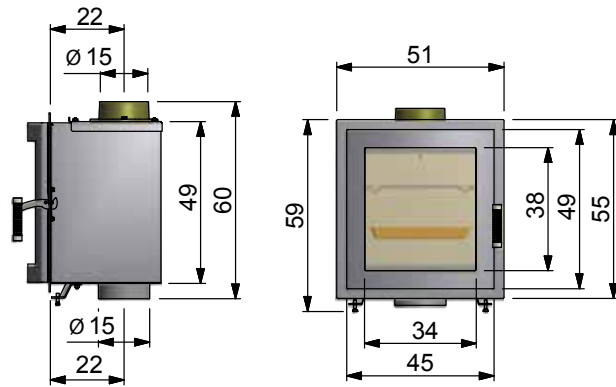

MAX BLANK
HIGH QUALITY

Kamineinsätze

KE 2 Backfach

- gerade Tür
- gebogene Tür
- für alle KE 2 Ty-pen

KE 2 Backfach

Art.-Nr.	Produkt	Lieferzeit in Wochen
530-2001	KE 2 Backfach gerade	4
531-2001	KE 2 Backfach gebogen	4

- Stahlkorpus anthrazit
- Abgangsstützen oben Ø 15 cm
- Türanschlag links (Anschlag rechts auf Anfrage)
- mit Frontplatte, anthrazit
- im Lieferumfang enthalten:
Brat- und Backblech, Backofenrost chrom, pflegeleichter Lava-Backofenstein anthrazit, Thermometer für Backfach

Technische Daten für das KE 2 Backfach

	H x B x T gerade Tür	H x B x T gebogene Tür
Außenmaße	60 x 51 x 39 cm	60 x 51 x 41 cm
Einbaumaße	49 x 45 x 34 cm	49 x 45 x 34 cm
Backfachmaße	30 x 34 x 30 cm	30 x 34 x 30 cm