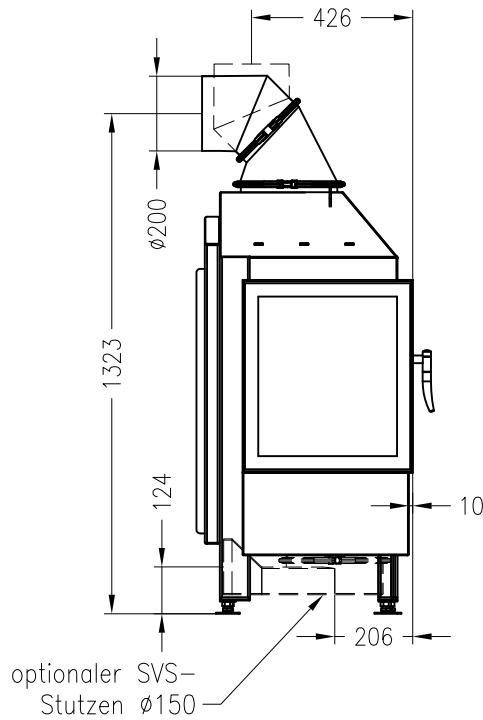

# Brennzelle Varia 2L

schwenkbar

Prestige

Stand: 11/2010

Vorderansicht  
M~1:20

Seitenansicht  
M~1:20

Horizontalschnitt  
M~1:10

Alle Abbildungen und Zeichnungen sind urheberrechtlich geschützt.  
Verwertung oder Veröffentlichung, auch einzelner Details, nur mit unserer Genehmigung.  
Technische Änderungen und Irrtümer vorbehalten.