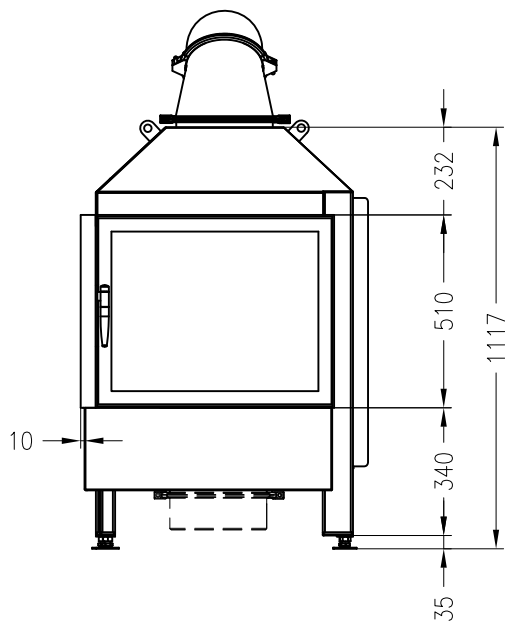

# Brennzelle Varia 2L

schwenkbar

Prestige

Stand: 11/2010

Vorderansicht  
M~1:20

Seitenansicht  
M~1:20

Horizontalschnitt  
M~1:10

Alle Abbildungen und Zeichnungen sind urheberrechtlich geschützt.  
Verwertung oder Veröffentlichung, auch einzelner Details, nur mit unserer Genehmigung.  
Technische Änderungen und Irrtümer vorbehalten.