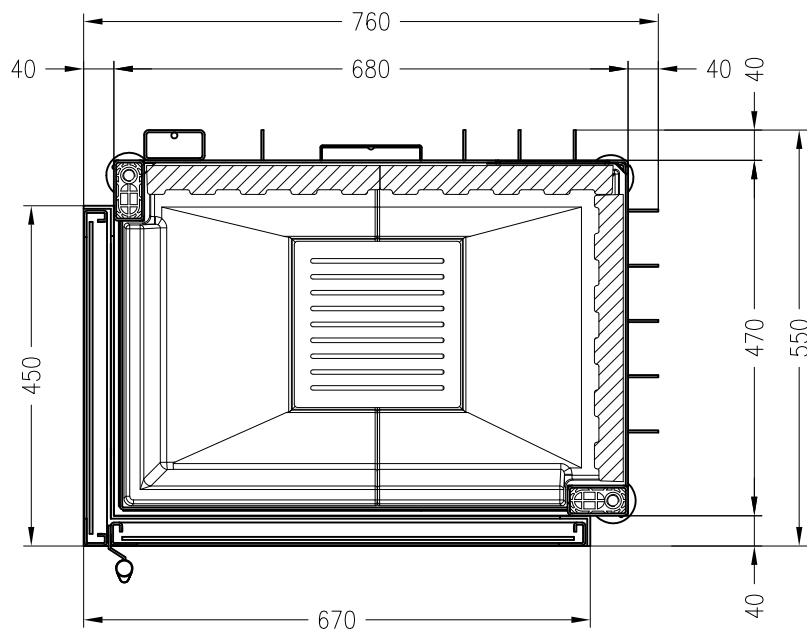

# Brennzelle Varia 2L

schwenkbar

Prestige

Stand: 11/2010

Vorderansicht  
M~1:20

Seitenansicht  
M~1:20

Horizontalschnitt  
M~1:10

Alle Abbildungen und Zeichnungen sind urheberrechtlich geschützt.  
Verwertung oder Veröffentlichung, auch einzelner Details, nur mit unserer Genehmigung.  
Technische Änderungen und Irrtümer vorbehalten.