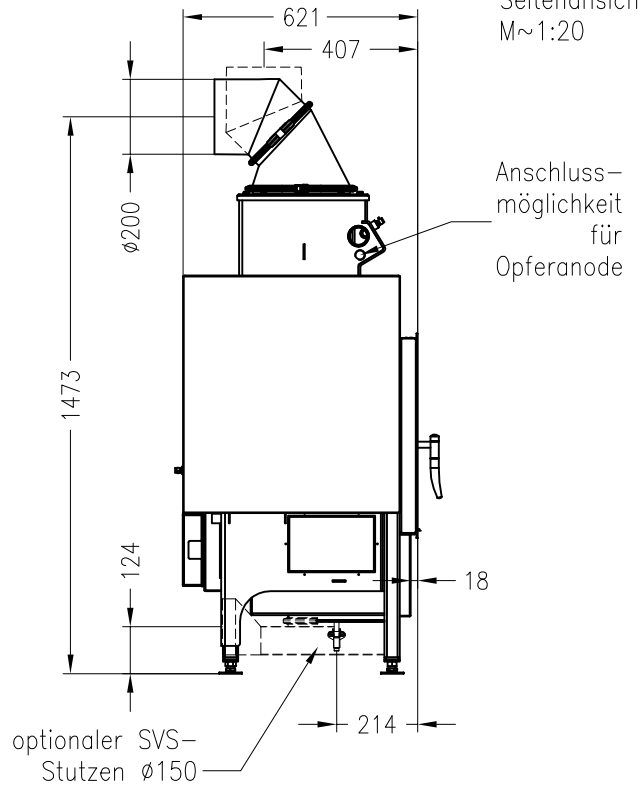

Brennzelle Varia 1V H<sub>2</sub>O XL-4S RLU  
schwenkbar

Linear 4S  
Stand: 04/2013

Vorderansicht  
M~1:20

Seitenansicht  
M~1:20

Draufsicht  
M~1:10

Alle Abbildungen und Zeichnungen sind urheberrechtlich geschützt.  
Verwertung oder Veröffentlichung, auch einzelner Details, nur mit unserer Genehmigung.  
Technische Änderungen und Irrtümer vorbehalten.