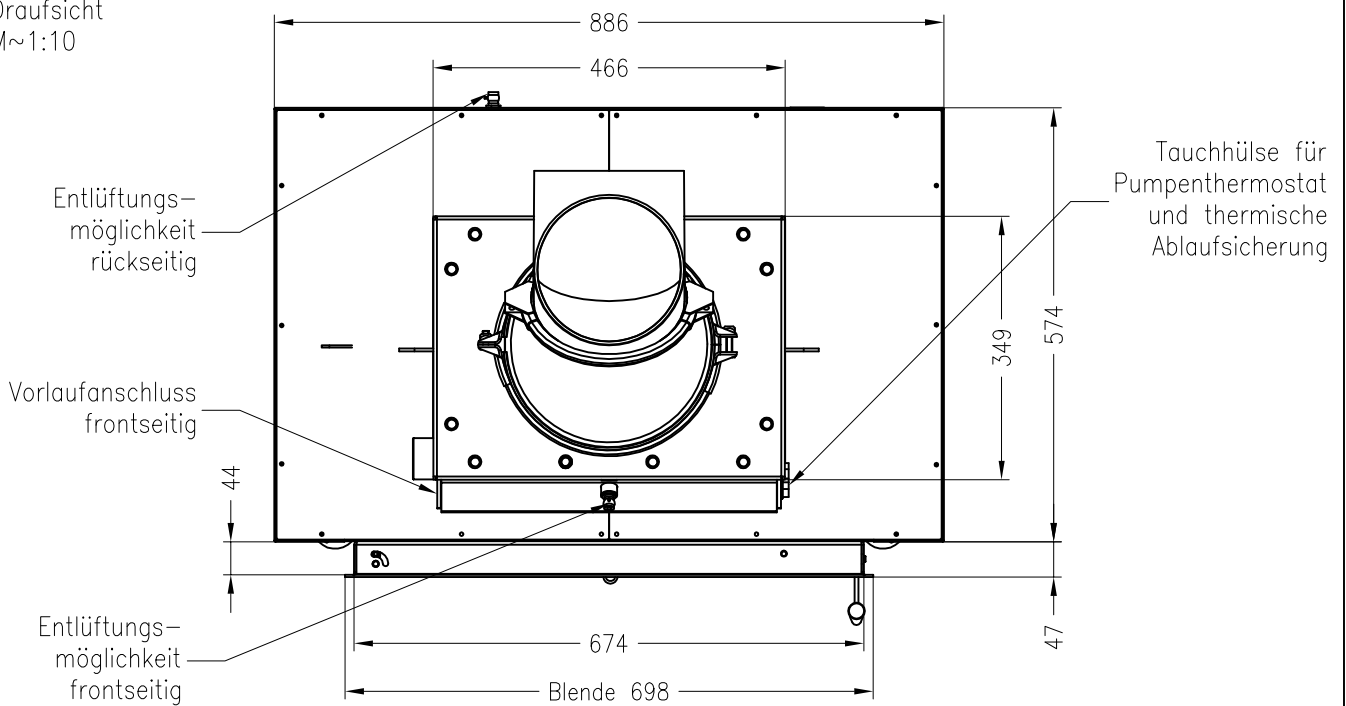

Brennzelle Varia 1V H<sub>2</sub>O XL-4S RLU  
schwenkbar

Linear 4S  
Stand: 04/2013

Vorderansicht  
M~1:20

Seitenansicht  
M~1:20

Draufsicht  
M~1:10

Alle Abbildungen und Zeichnungen sind urheberrechtlich geschützt.  
Verwertung oder Veröffentlichung, auch einzelner Details, nur mit unserer Genehmigung.  
Technische Änderungen und Irrtümer vorbehalten.