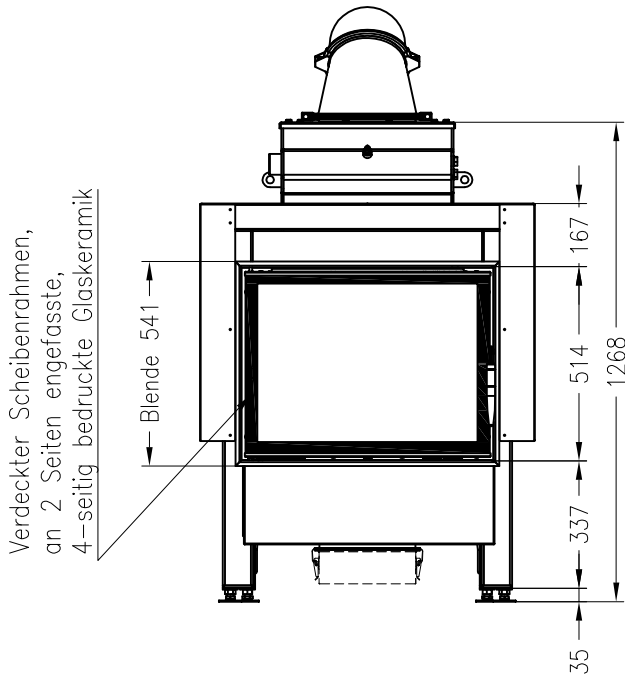

Brennzelle Varia 1V H<sub>2</sub>O XL-4S RLU  
schwenkbar

Linear 4S  
Stand: 04/2013

Vorderansicht  
M~1:20

Seitenansicht  
M~1:20

Draufsicht  
M~1:10

Alle Abbildungen und Zeichnungen sind urheberrechtlich geschützt.  
Verwertung oder Veröffentlichung, auch einzelner Details, nur mit unserer Genehmigung.  
Technische Änderungen und Irrtümer vorbehalten.