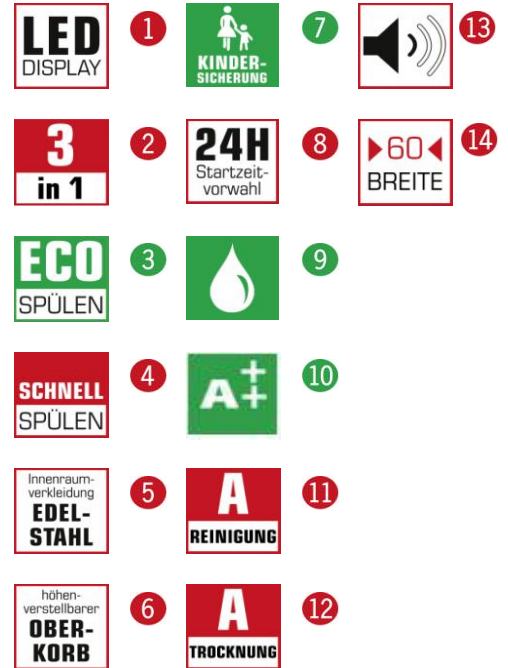

**GSI 6215**

**Geschirrspüler, 60 cm breit,  
teilintegriert, 7 Spülprogramme**

**Ausstattung**

- Blende silber grau
- ① LED-Display
- Elektronische Bedienung
- Fassungsvermögen: 12 Maßgedecke
- Spültemperaturen: 40-60°C
- 7 Spülprogramme: ② 3 in 1, Intensiv, Spar, ③ O, Vorspülen, ④ Schnell, 1 Std.
- ⑤ Innenraum komplett Edelstahl verkleidet
- 2 Kontrollleuchten für Salz- und Klarspülernachfüllung
- Verstellbare Einstellungsfunktion für Salz und Klarspüler
- 2 Sprüheben, 2 Sprüharme
- Weiße Geschirrkörbe
- 1 Besteckkorb und umklappbare Tellerreihen im Unterkorb
- ⑥ 4 klappbare Tassenablagen im Oberkorb, höhenverstellbarer Oberkorb
- 2 Vorderfüße und 1 Hinterfuß, höhenverstellbar
- ⑦ Kindersicherung
- Wasserenthärtungsfunktion
- ⑧ Startzeitvorwahl 1-24 h
- ⑨ Aqua-Stop

**Wichtige Daten und Maße**

- ⑩ Energie-Effizienz-Klasse A++
- ⑪ Reinigungswirkung A
- ⑫ Trocknungswirkung A
- Energieverbrauch: 0,92 kWh
- Energieverbrauch: 259,00 kWh / Jahr
- Wasserverbrauch: 13 l
- Wasserverbrauch: 3640 l / Jahr
- ⑬ Niedriges Laufgeräusch: 49 dB (A)
- Anschlusswert: 1,85 kW
- ⑭ Gerätemaß (H x B x T): 820 x 596 x 575 mm
- Einbaumaß (H x B x T): min. 825 x 600 x 595 mm