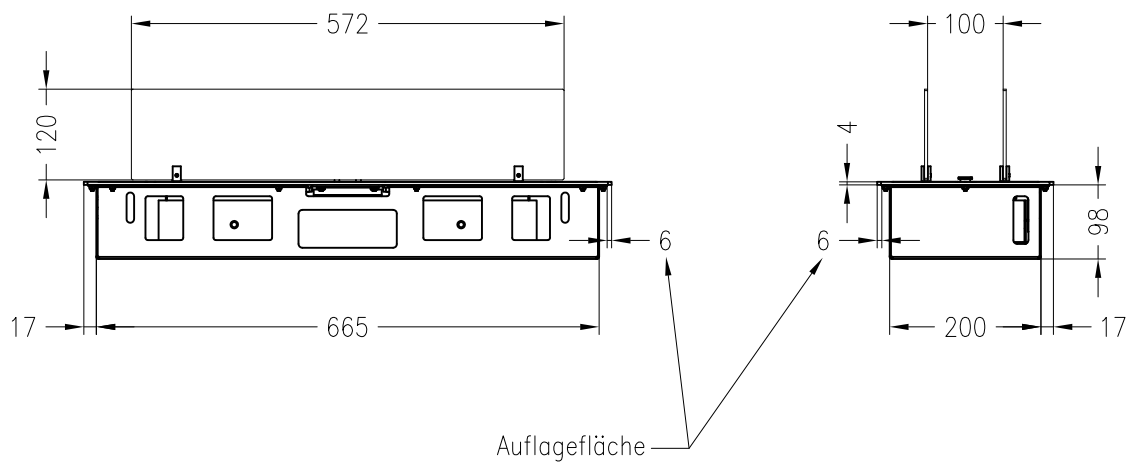

Quadra Inside I SL
manueller Dochtbrenner

ebios-fire
Stand: 04/2016

Vorderansicht
M~1:10

Seitenansicht
M~1:10

Horizontalschnitt
M~1:10

Alle Abbildungen und Zeichnungen sind urheberrechtlich geschützt.
Verwertung oder Veröffentlichung, auch einzelner Details, nur mit unserer Genehmigung.
Technische Änderungen und Irrtümer vorbehalten.