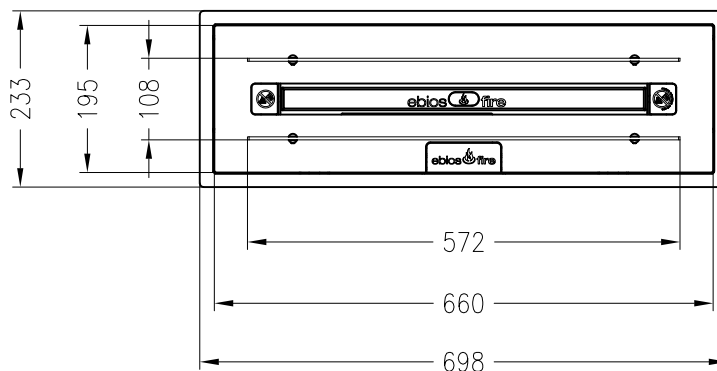

Quadra Inside I SL
manueller Dochtbrenner

ebios-fire
Stand: 04/2016

Vorderansicht
M~1:10

Seitenansicht
M~1:10

Horizontalschnitt
M~1:10

Alle Abbildungen und Zeichnungen sind urheberrechtlich geschützt.
Verwertung oder Veröffentlichung, auch einzelner Details, nur mit unserer Genehmigung.
Technische Änderungen und Irrtümer vorbehalten.