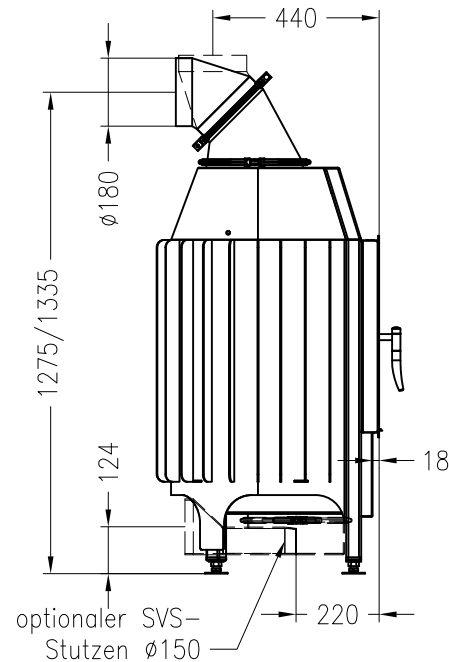

Brennzelle Mini Z1-4S

schwenkbar

Linear 4S

Stand: 11/2010

Vorderansicht

M~1:20

Seitenansicht

M~1:20

Horizontalschnitt

M~1:10

Alle Abbildungen und Zeichnungen sind urheberrechtlich geschützt.
Verwertung oder Veröffentlichung, auch einzelner Details, nur mit unserer Genehmigung.
Technische Änderungen und Irrtümer vorbehalten.