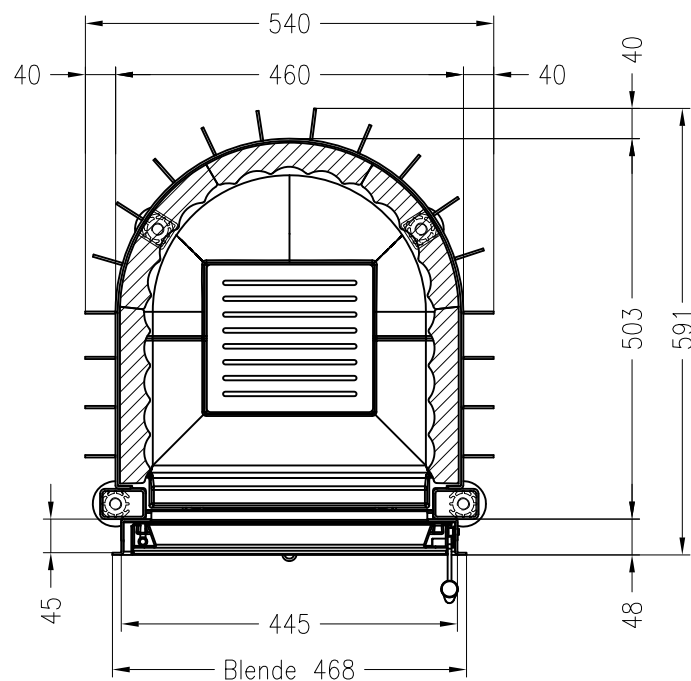

Brennzelle Mini Z1-4S

schwenkbar

Linear 4S

Stand: 11/2010

Vorderansicht

M~1:20

Seitenansicht

M~1:20

Horizontalschnitt

M~1:10

Alle Abbildungen und Zeichnungen sind urheberrechtlich geschützt.
Verwertung oder Veröffentlichung, auch einzelner Details, nur mit unserer Genehmigung.
Technische Änderungen und Irrtümer vorbehalten.