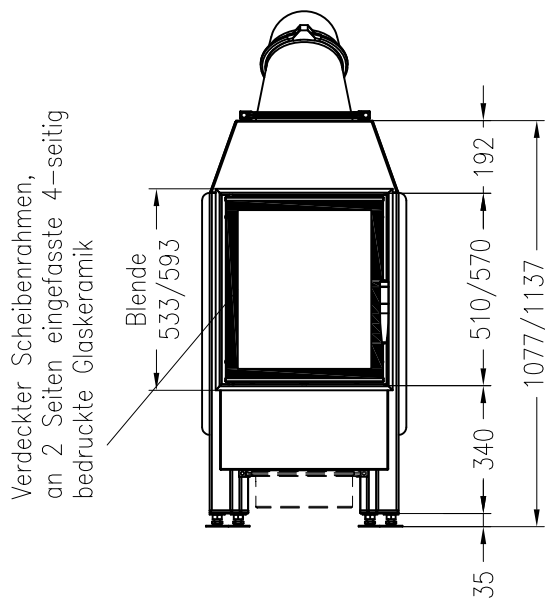

Brennzelle Mini Z1-4S

schwenkbar

Linear 4S

Stand: 11/2010

Vorderansicht

M~1:20

Seitenansicht

M~1:20

Horizontalschnitt

M~1:10

Alle Abbildungen und Zeichnungen sind urheberrechtlich geschützt.
Verwertung oder Veröffentlichung, auch einzelner Details, nur mit unserer Genehmigung.
Technische Änderungen und Irrtümer vorbehalten.