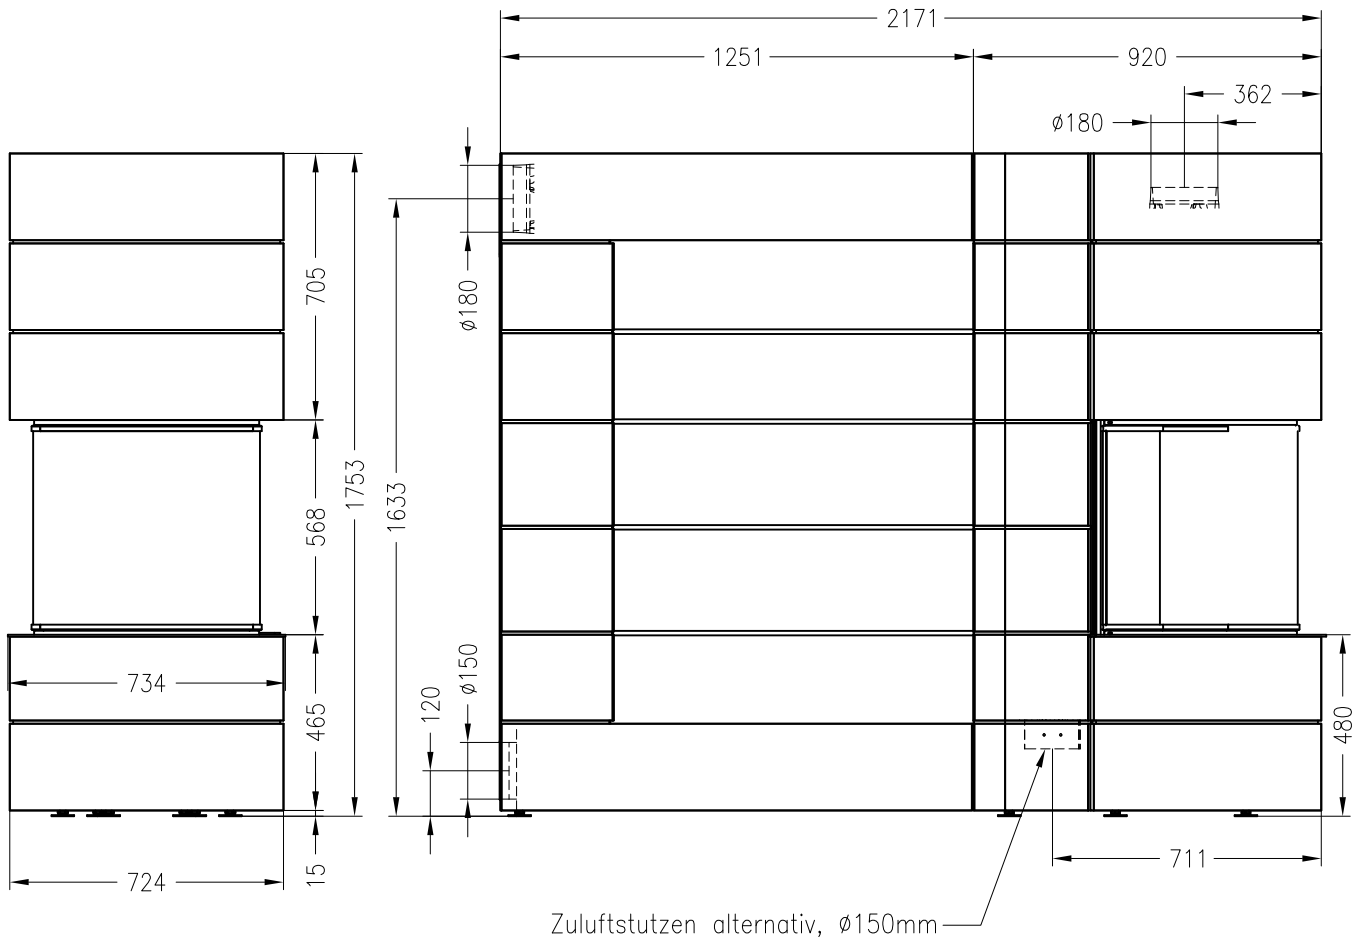

Magic 300
drehbar

Prestige
Stand: 02/2015

Vorderansicht
M~1:20

Seitenansicht
M~1:20

Draufsicht (90° gedreht)
M~1:20

Alle Abbildungen und Zeichnungen sind urheberrechtlich geschützt.
Verwertung oder Veröffentlichung, auch einzelner Details, nur mit unserer Genehmigung.
Technische Änderungen und Irrtümer vorbehalten.