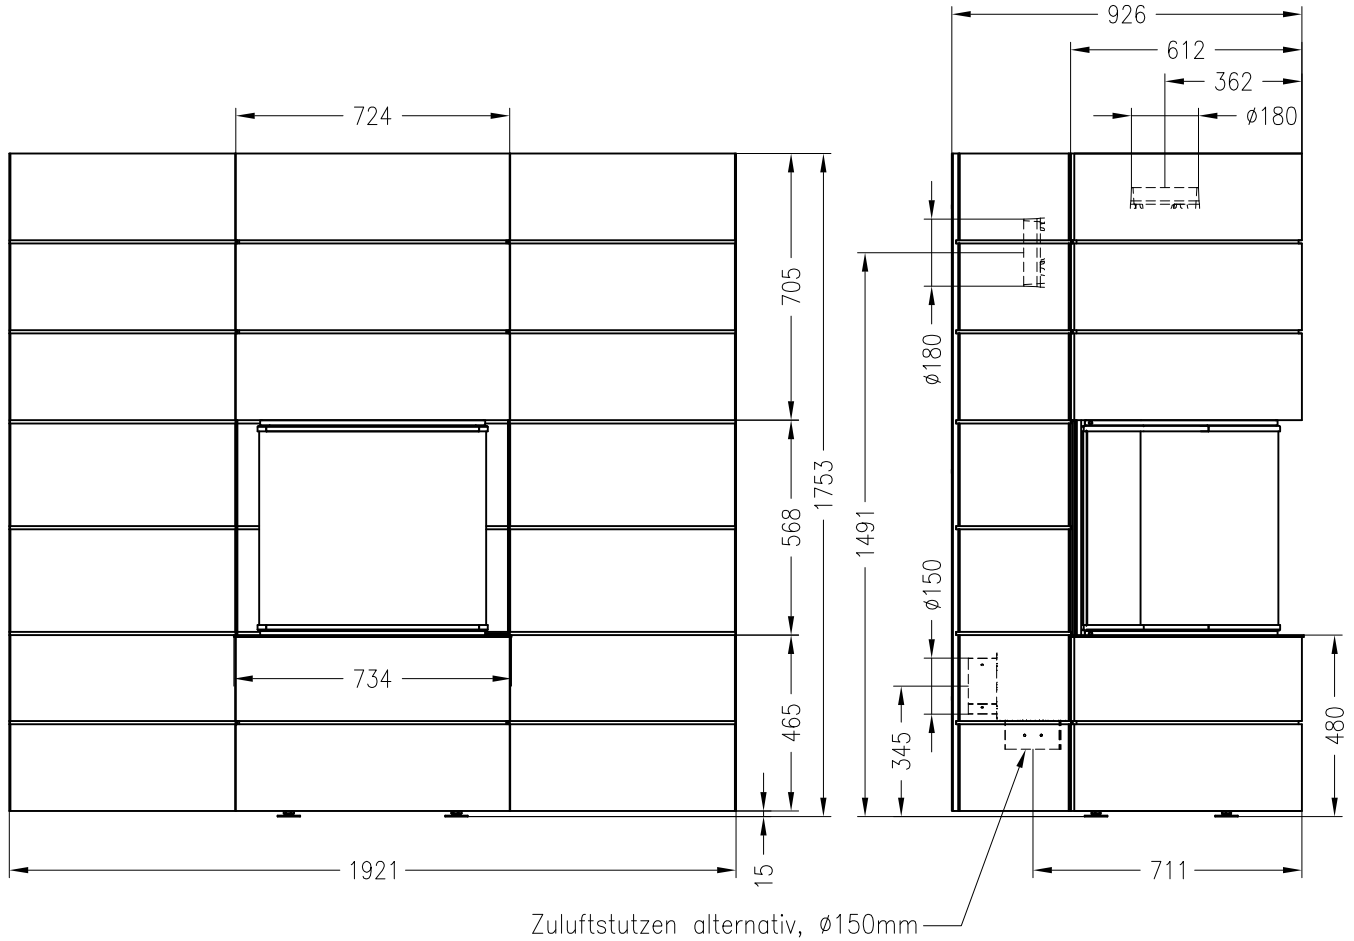

Magic 200
drehbar

Prestige
Stand: 02/2015

Vorderansicht
M~1:20

Seitenansicht
M~1:20

Draufsicht
M~1:20