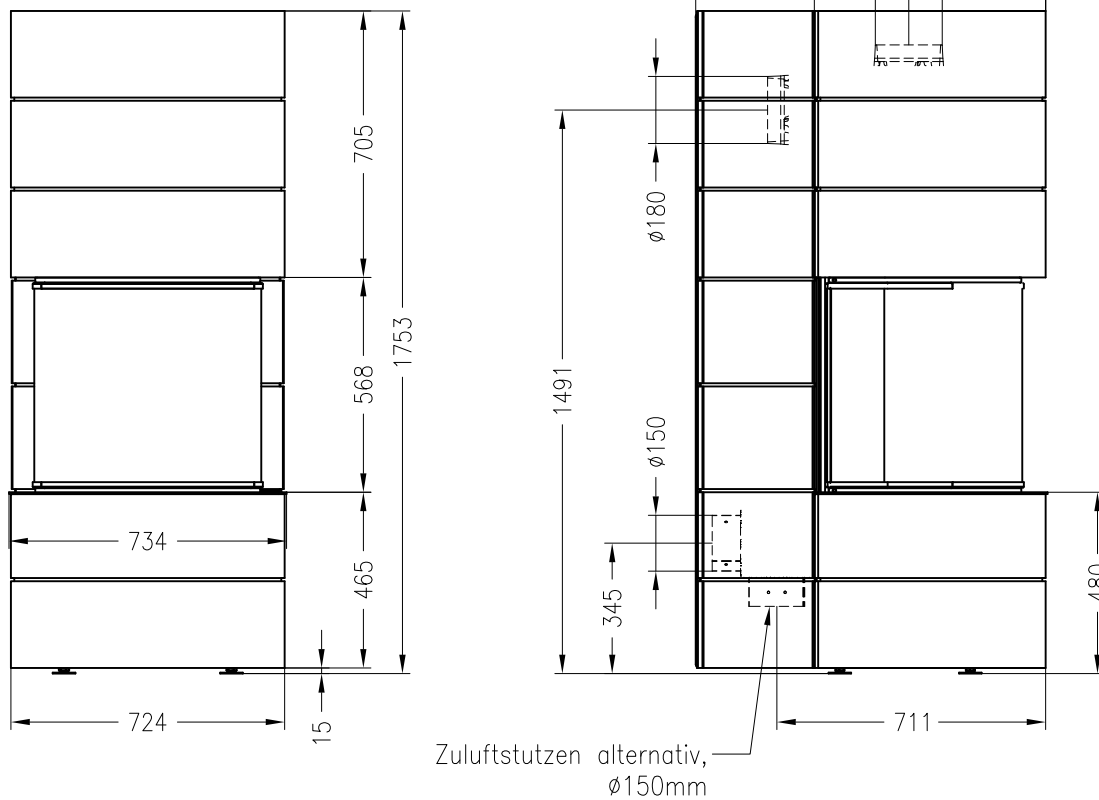

Brennzelle Magic

schwenkbar

Prestige
Stand: 02/2014

Vorderansicht
M~1:20

Seitenansicht
M~1:20

Horizontalschnitt
M~1:10

Alle Abbildungen und Zeichnungen sind urheberrechtlich geschützt.
Verwertung oder Veröffentlichung, auch einzelner Details, nur mit unserer Genehmigung.
Technische Änderungen und Irrtümer vorbehalten.

Magic 100
drehbar

Prestige
Stand: 02/2015

Vorderansicht
M~1:20

Seitenansicht
M~1:20

Draufsicht
M~1:20

Alle Abbildungen und Zeichnungen sind urheberrechtlich geschützt.
Verwertung oder Veröffentlichung, auch einzelner Details, nur mit unserer Genehmigung.
Technische Änderungen und Irrtümer vorbehalten.

Magic 300
drehbar

Prestige
Stand: 02/2015

Vorderansicht
M~1:20

Seitenansicht
M~1:20

Draufsicht (90° gedreht)
M~1:20

Alle Abbildungen und Zeichnungen sind urheberrechtlich geschützt.
Verwertung oder Veröffentlichung, auch einzelner Details, nur mit unserer Genehmigung.
Technische Änderungen und Irrtümer vorbehalten.