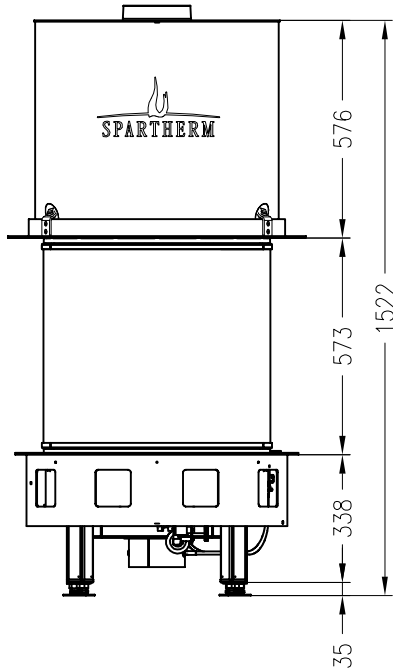

Brennzelle Magic

schwenkbar

Prestige
Stand: 02/2014

Vorderansicht
M~1:20

Seitenansicht
M~1:20

Horizontalschnitt
M~1:10

Alle Abbildungen und Zeichnungen sind urheberrechtlich geschützt.
Verwertung oder Veröffentlichung, auch einzelner Details, nur mit unserer Genehmigung.
Technische Änderungen und Irrtümer vorbehalten.

Magic 100
drehbar

Prestige
Stand: 02/2015

Vorderansicht
M~1:20

Seitenansicht
M~1:20

Draufsicht
M~1:20

Alle Abbildungen und Zeichnungen sind urheberrechtlich geschützt.
Verwertung oder Veröffentlichung, auch einzelner Details, nur mit unserer Genehmigung.
Technische Änderungen und Irrtümer vorbehalten.

Magic 300
drehbar

Prestige
Stand: 02/2015

Vorderansicht
M~1:20

Seitenansicht
M~1:20

Draufsicht (90° gedreht)
M~1:20

Alle Abbildungen und Zeichnungen sind urheberrechtlich geschützt.
Verwertung oder Veröffentlichung, auch einzelner Details, nur mit unserer Genehmigung.
Technische Änderungen und Irrtümer vorbehalten.