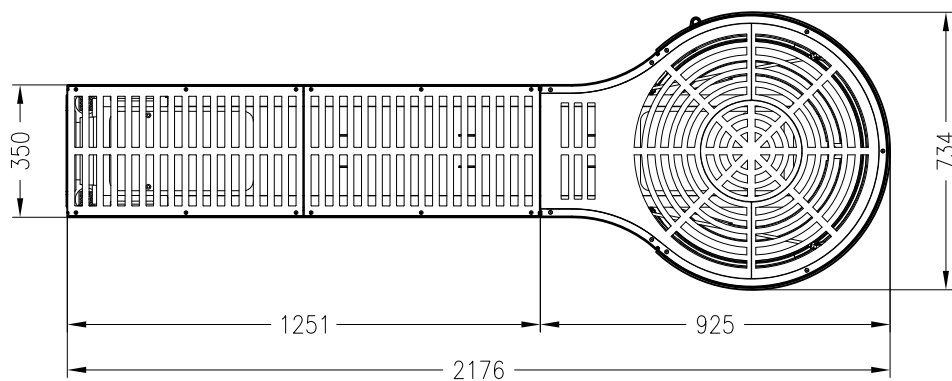

Magic 300
drehbar

Prestige
Stand: 02/2015

Vorderansicht
M~1:20

Seitenansicht
M~1:20

Draufsicht (90° gedreht)
M~1:20

Alle Abbildungen und Zeichnungen sind urheberrechtlich geschützt.
Verwertung oder Veröffentlichung, auch einzelner Details, nur mit unserer Genehmigung.
Technische Änderungen und Irrtümer vorbehalten.