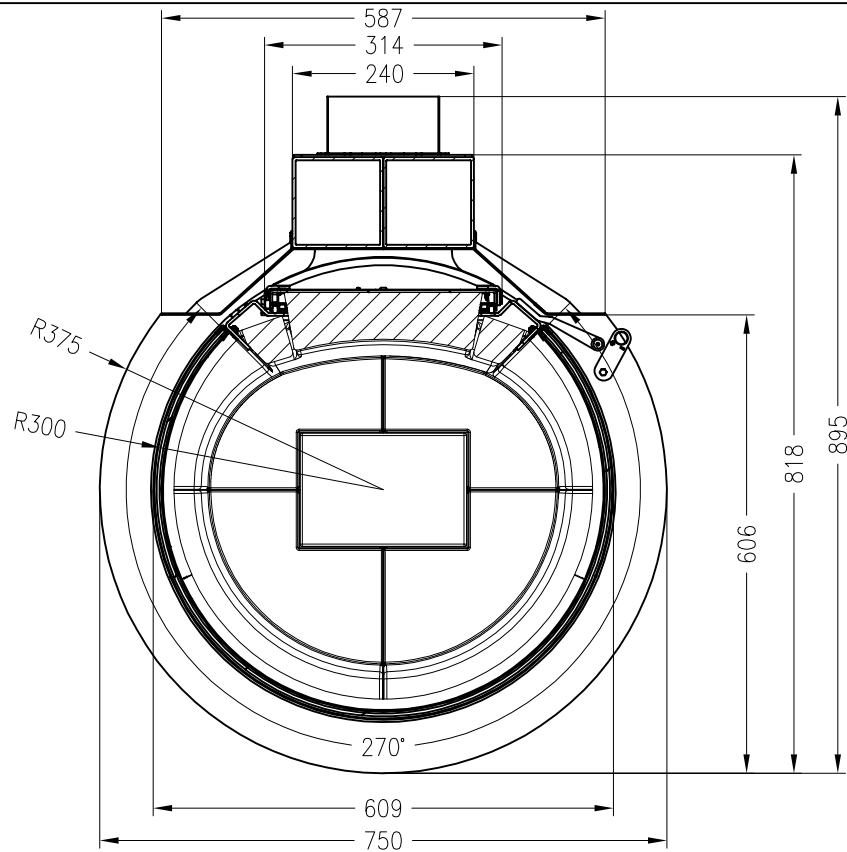

Brennzelle Magic

schwenkbar

Prestige
Stand: 02/2014

Vorderansicht
M~1:20

Seitenansicht
M~1:20

Horizontalschnitt
M~1:10

Alle Abbildungen und Zeichnungen sind urheberrechtlich geschützt.
Verwertung oder Veröffentlichung, auch einzelner Details, nur mit unserer Genehmigung.
Technische Änderungen und Irrtümer vorbehalten.

Magic 100
drehbar

Prestige
Stand: 02/2015

Vorderansicht
M~1:20

Seitenansicht
M~1:20

Draufsicht
M~1:20

Alle Abbildungen und Zeichnungen sind urheberrechtlich geschützt.
Verwertung oder Veröffentlichung, auch einzelner Details, nur mit unserer Genehmigung.
Technische Änderungen und Irrtümer vorbehalten.

Magic 200
drehbar

Prestige
Stand: 02/2015

Vorderansicht
M~1:20

Seitenansicht
M~1:20

Draufsicht
M~1:20

Alle Abbildungen und Zeichnungen sind urheberrechtlich geschützt.
Verwertung oder Veröffentlichung, auch einzelner Details, nur mit unserer Genehmigung.
Technische Änderungen und Irrtümer vorbehalten.

Magic 300
drehbar

Prestige
Stand: 02/2015

Vorderansicht
M~1:20

Seitenansicht
M~1:20

Draufsicht (90° gedreht)
M~1:20

Alle Abbildungen und Zeichnungen sind urheberrechtlich geschützt.
Verwertung oder Veröffentlichung, auch einzelner Details, nur mit unserer Genehmigung.
Technische Änderungen und Irrtümer vorbehalten.