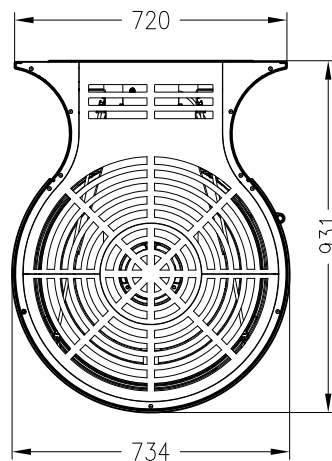

Brennzelle Magic

schwenkbar

Prestige
Stand: 02/2014

Vorderansicht
M~1:20

Seitenansicht
M~1:20

Horizontalschnitt
M~1:10

Alle Abbildungen und Zeichnungen sind urheberrechtlich geschützt.
Verwertung oder Veröffentlichung, auch einzelner Details, nur mit unserer Genehmigung.
Technische Änderungen und Irrtümer vorbehalten.

Magic 100
drehbar

Prestige
Stand: 02/2015

Vorderansicht
M~1:20

Seitenansicht
M~1:20

Draufsicht
M~1:20

Alle Abbildungen und Zeichnungen sind urheberrechtlich geschützt.
Verwertung oder Veröffentlichung, auch einzelner Details, nur mit unserer Genehmigung.
Technische Änderungen und Irrtümer vorbehalten.

Magic 200
drehbar

Prestige
Stand: 02/2015

Vorderansicht
M~1:20

Seitenansicht
M~1:20

Draufsicht
M~1:20

Alle Abbildungen und Zeichnungen sind urheberrechtlich geschützt.
Verwertung oder Veröffentlichung, auch einzelner Details, nur mit unserer Genehmigung.
Technische Änderungen und Irrtümer vorbehalten.

Magic 300
drehbar

Prestige
Stand: 02/2015

Vorderansicht
M~1:20

Seitenansicht
M~1:20

Draufsicht (90° gedreht)
M~1:20

Alle Abbildungen und Zeichnungen sind urheberrechtlich geschützt.
Verwertung oder Veröffentlichung, auch einzelner Details, nur mit unserer Genehmigung.
Technische Änderungen und Irrtümer vorbehalten.