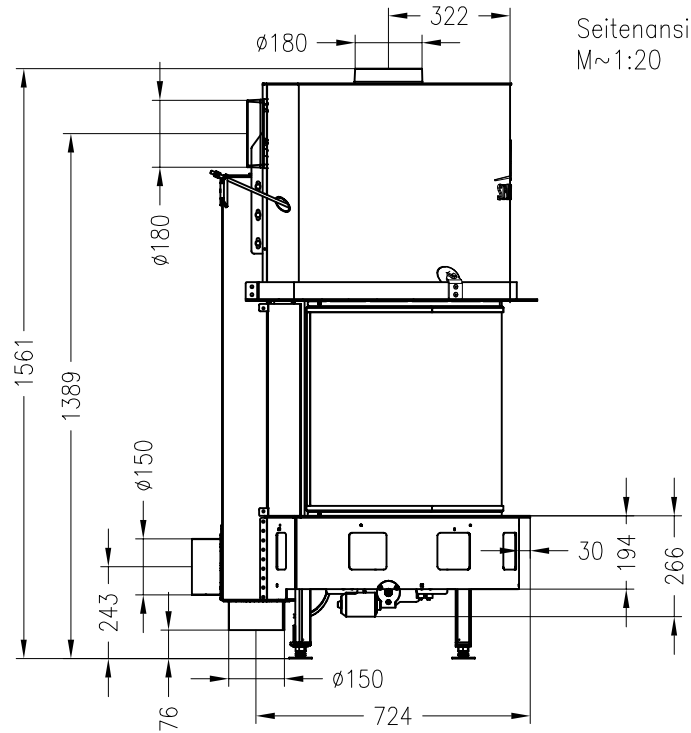

Brennzelle Magic

schwenkbar

Prestige
Stand: 02/2014

Vorderansicht
M~1:20

Seitenansicht
M~1:20

Horizontalschnitt
M~1:10

Alle Abbildungen und Zeichnungen sind urheberrechtlich geschützt.
Verwertung oder Veröffentlichung, auch einzelner Details, nur mit unserer Genehmigung.
Technische Änderungen und Irrtümer vorbehalten.

Magic 100
drehbar

Prestige
Stand: 02/2015

Vorderansicht
M~1:20

Seitenansicht
M~1:20

Draufsicht
M~1:20

Alle Abbildungen und Zeichnungen sind urheberrechtlich geschützt.
Verwertung oder Veröffentlichung, auch einzelner Details, nur mit unserer Genehmigung.
Technische Änderungen und Irrtümer vorbehalten.

Magic 200
drehbar

Prestige
Stand: 02/2015

Vorderansicht
M~1:20

Seitenansicht
M~1:20

Draufsicht
M~1:20

Alle Abbildungen und Zeichnungen sind urheberrechtlich geschützt.
Verwertung oder Veröffentlichung, auch einzelner Details, nur mit unserer Genehmigung.
Technische Änderungen und Irrtümer vorbehalten.

Magic 300
drehbar

Prestige
Stand: 02/2015

Vorderansicht
M~1:20

Seitenansicht
M~1:20

Draufsicht (90° gedreht)
M~1:20

Alle Abbildungen und Zeichnungen sind urheberrechtlich geschützt.
Verwertung oder Veröffentlichung, auch einzelner Details, nur mit unserer Genehmigung.
Technische Änderungen und Irrtümer vorbehalten.