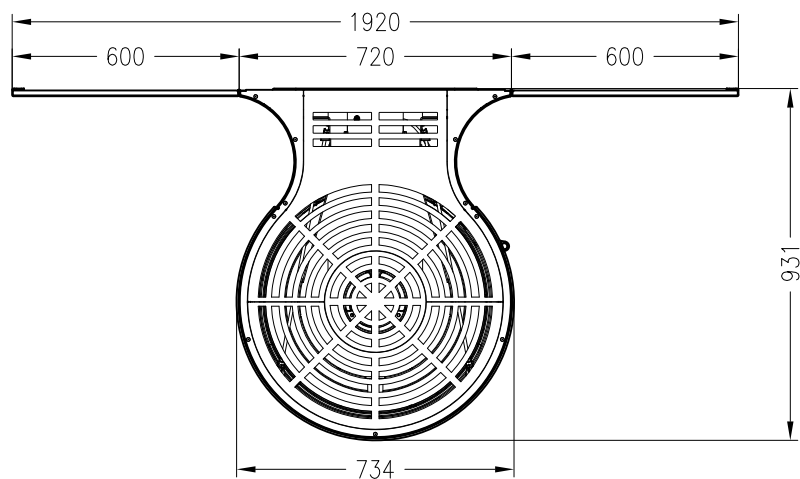

Magic 200
drehbar

Prestige
Stand: 02/2015

Vorderansicht
M~1:20

Seitenansicht
M~1:20

Draufsicht
M~1:20

Alle Abbildungen und Zeichnungen sind urheberrechtlich geschützt.
Verwertung oder Veröffentlichung, auch einzelner Details, nur mit unserer Genehmigung.
Technische Änderungen und Irrtümer vorbehalten.

Magic 300
drehbar

Prestige
Stand: 02/2015

Vorderansicht
M~1:20

Seitenansicht
M~1:20

Draufsicht (90° gedreht)
M~1:20

Alle Abbildungen und Zeichnungen sind urheberrechtlich geschützt.
Verwertung oder Veröffentlichung, auch einzelner Details, nur mit unserer Genehmigung.
Technische Änderungen und Irrtümer vorbehalten.