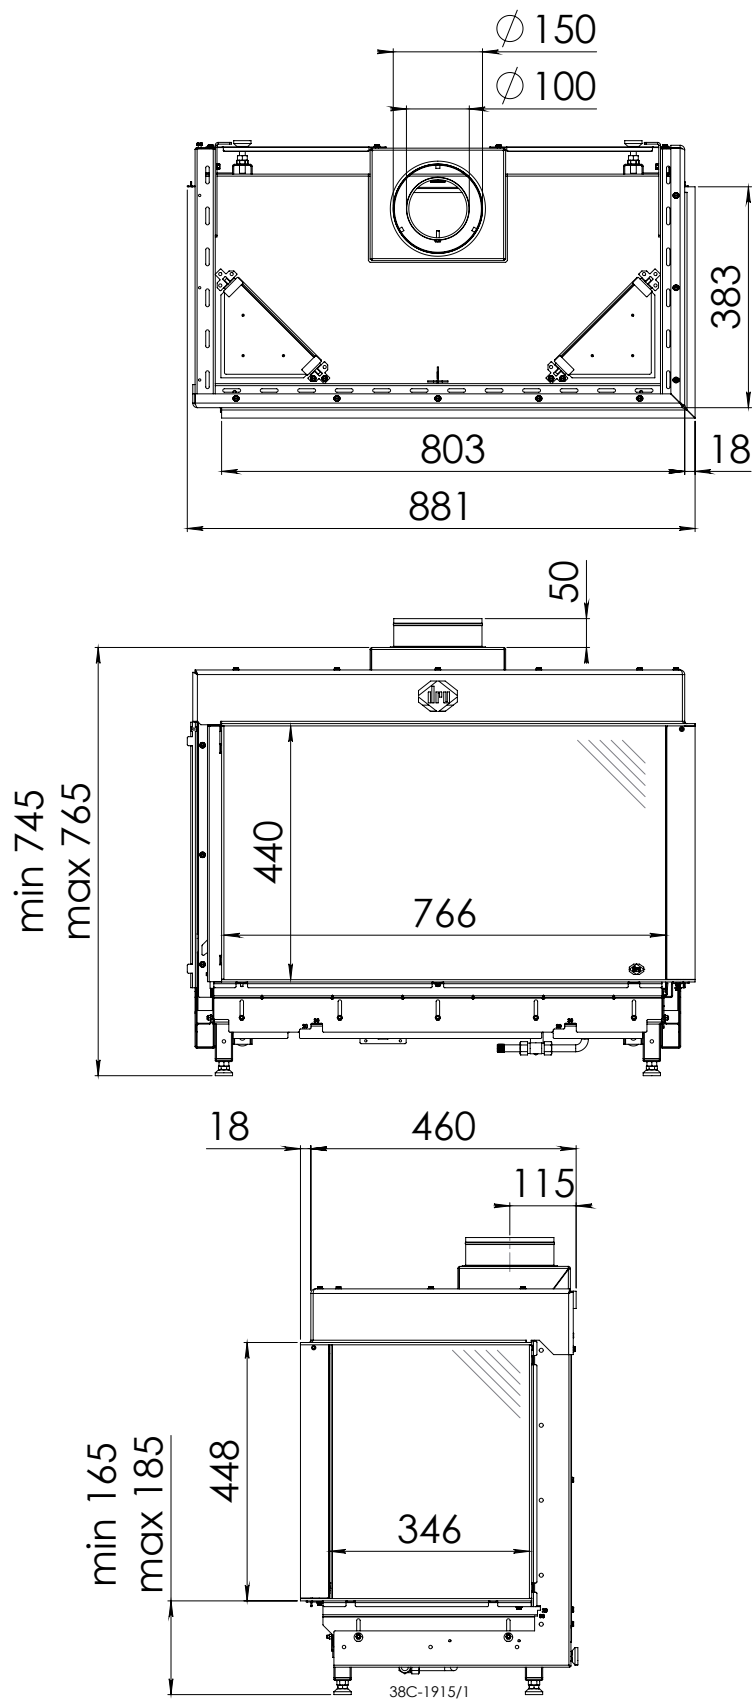

Lugo 80/R

Gebruik uitsluitend na schriftelijke toestemming DRU Verwarming B.V. / Usage only after written consent of DRU Verwarming B.V. www.drufire.com

Lugo 80/2 left/right

Datum: 21-10-2013
Date:

Bladnr.: 1 / 1
Pagennr.:

Wijzigingen voorbehouden / Subject to changes