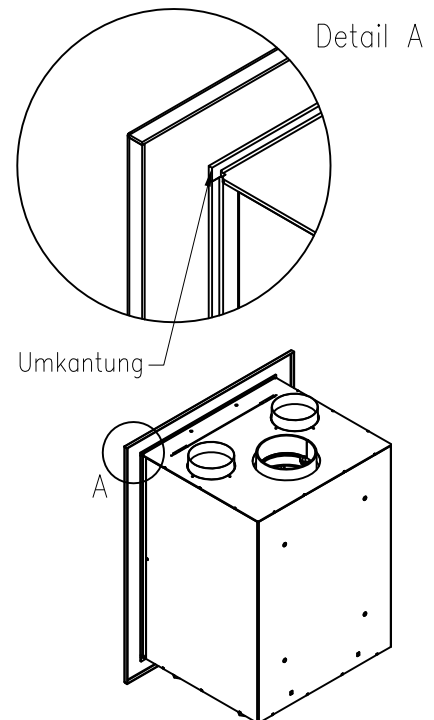

Linear Kaminkassette XS 500

Darstellung mit Blende 45 mm (auch mit Blende 60 mm und 80 mm erhältlich)

Linear 4S

Stand: 05/2014

Vorderansicht
M~1:20

Seitenansicht
M~1:20

Verdeckter Scheibenrahmen,
an 2 Seiten eingefasste,
4-seitig bedruckte Glaskeramik

Linear Kaminkassette XS 500

Darstellung mit Blende 60 mm (auch mit Blende 45 mm und 80 mm erhältlich)

Linear 4S

Stand: 05/2014

Vorderansicht
M~1:20

Seitenansicht
M~1:20

Draufsicht
M~1:10

Alle Abbildungen und Zeichnungen sind urheberrechtlich geschützt.
Verwertung oder Veröffentlichung, auch einzelner Details, nur mit unserer Genehmigung.
Technische Änderungen und Irrtümer vorbehalten.

Linear Kaminkassette XS 500

Darstellung mit Blende 80 mm (auch mit Blende 45 mm und 60 mm erhältlich)

Linear 4S

Stand: 05/2014

Vorderansicht
M~1:20

Seitenansicht
M~1:20

Draufsicht
M~1:10

Alle Abbildungen und Zeichnungen sind urheberrechtlich geschützt.
Verwertung oder Veröffentlichung, auch einzelner Details, nur mit unserer Genehmigung.
Technische Änderungen und Irrtümer vorbehalten.