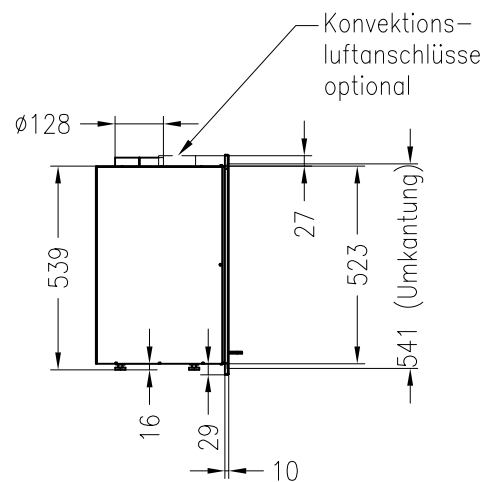

Linear Kaminkassette XS 500

Darstellung mit Blende 45 mm (auch mit Blende 60 mm und 80 mm erhältlich)

Linear 4S

Stand: 05/2014

Vorderansicht
M~1:20

Seitenansicht
M~1:20

Verdeckter Scheibenrahmen,
an 2 Seiten eingefasste,
4-seitig bedruckte Glaskeramik

Linear Kaminkassette XS 500

Darstellung mit Blende 60 mm (auch mit Blende 45 mm und 80 mm erhältlich)

Linear 4S

Stand: 05/2014

Vorderansicht
M~1:20

Seitenansicht
M~1:20

Draufsicht
M~1:10

Alle Abbildungen und Zeichnungen sind urheberrechtlich geschützt.
Verwertung oder Veröffentlichung, auch einzelner Details, nur mit unserer Genehmigung.
Technische Änderungen und Irrtümer vorbehalten.

Linear Kaminkassette XS 500

Darstellung mit Blende 80 mm (auch mit Blende 45 mm und 60 mm erhältlich)

Linear 4S

Stand: 05/2014

Vorderansicht
M~1:20

Seitenansicht
M~1:20

Draufsicht
M~1:10

Alle Abbildungen und Zeichnungen sind urheberrechtlich geschützt.
Verwertung oder Veröffentlichung, auch einzelner Details, nur mit unserer Genehmigung.
Technische Änderungen und Irrtümer vorbehalten.