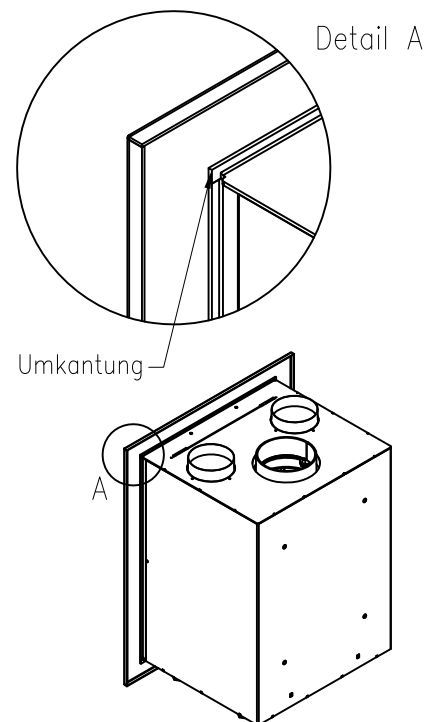

Draufsicht
M~1:10