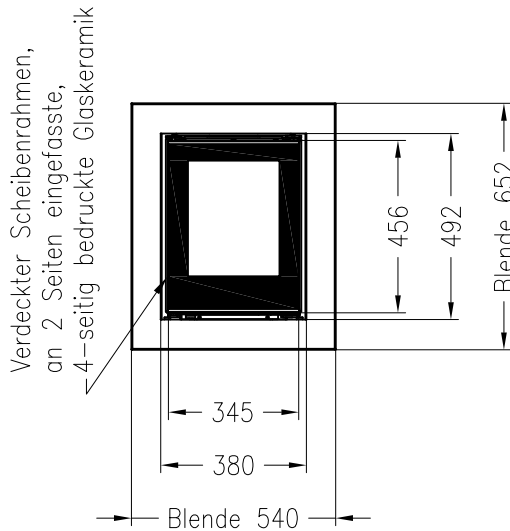

Linear Kaminkassette XS 500

Darstellung mit Blende 45 mm (auch mit Blende 60 mm und 80 mm erhältlich)

Linear 4S

Stand: 05/2014

Vorderansicht
M~1:20

Seitenansicht
M~1:20

Verdeckter Scheibenrahmen,
an 2 Seiten eingefasste,
4-seitig bedruckte Glaskeramik

Linear Kaminkassette XS 500

Darstellung mit Blende 60 mm (auch mit Blende 45 mm und 80 mm erhältlich)

Linear 4S

Stand: 05/2014

Vorderansicht
M~1:20

Seitenansicht
M~1:20

Draufsicht
M~1:10

Alle Abbildungen und Zeichnungen sind urheberrechtlich geschützt.
Verwertung oder Veröffentlichung, auch einzelner Details, nur mit unserer Genehmigung.
Technische Änderungen und Irrtümer vorbehalten.

Linear Kaminkassette XS 500

Darstellung mit Blende 80 mm (auch mit Blende 45 mm und 60 mm erhältlich)

Linear 4S

Stand: 05/2014

Vorderansicht
M~1:20

Seitenansicht
M~1:20

Draufsicht
M~1:10

Alle Abbildungen und Zeichnungen sind urheberrechtlich geschützt.
Verwertung oder Veröffentlichung, auch einzelner Details, nur mit unserer Genehmigung.
Technische Änderungen und Irrtümer vorbehalten.