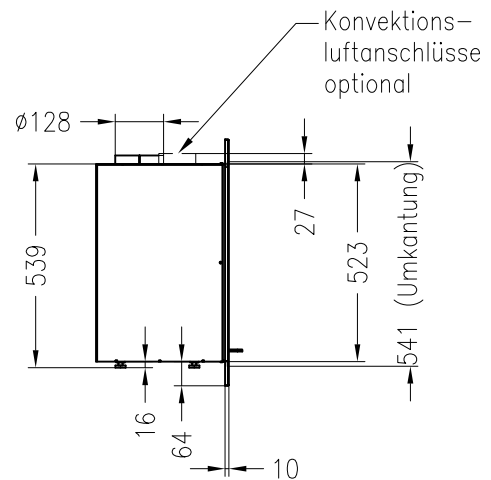

Linear Kaminkassette XS 500

Darstellung mit Blende 45 mm (auch mit Blende 60 mm und 80 mm erhältlich)

Linear 4S

Stand: 05/2014

Vorderansicht
M~1:20

Seitenansicht
M~1:20

Verdeckter Scheibenrahmen,
an 2 Seiten eingefasste,
4-seitig bedruckte Glaskeramik

Linear Kaminkassette XS 500

Darstellung mit Blende 60 mm (auch mit Blende 45 mm und 80 mm erhältlich)

Linear 4S

Stand: 05/2014

Vorderansicht
M~1:20

Seitenansicht
M~1:20

Draufsicht
M~1:10

Alle Abbildungen und Zeichnungen sind urheberrechtlich geschützt.
Verwertung oder Veröffentlichung, auch einzelner Details, nur mit unserer Genehmigung.
Technische Änderungen und Irrtümer vorbehalten.

Linear Kaminkassette XS 500

Darstellung mit Blende 80 mm (auch mit Blende 45 mm und 60 mm erhältlich)

Linear 4S

Stand: 05/2014

Vorderansicht
M~1:20

Seitenansicht
M~1:20

Draufsicht
M~1:10

Alle Abbildungen und Zeichnungen sind urheberrechtlich geschützt.
Verwertung oder Veröffentlichung, auch einzelner Details, nur mit unserer Genehmigung.
Technische Änderungen und Irrtümer vorbehalten.