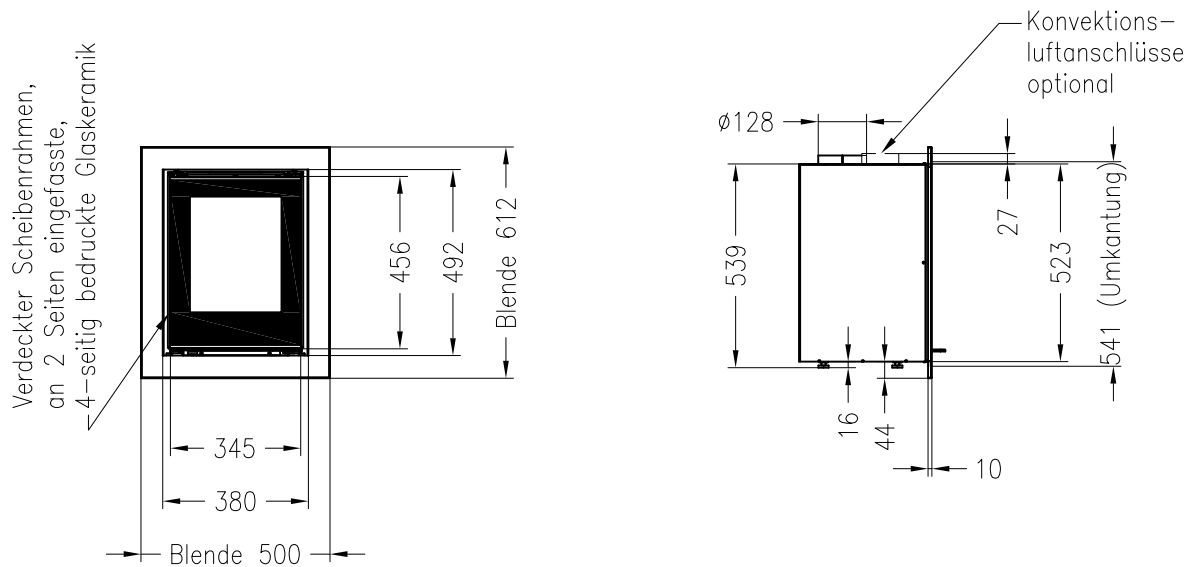

Linear Kaminkassette XS 500

Darstellung mit Blende 45 mm (auch mit Blende 60 mm und 80 mm erhältlich)

Linear 4S

Stand: 05/2014

Vorderansicht
M~1:20

Seitenansicht
M~1:20

Verdeckter Scheibenrahmen,
an 2 Seiten eingefasste,
4-seitig bedruckte Glaskeramik

Linear Kaminkassette XS 500

Darstellung mit Blende 60 mm (auch mit Blende 45 mm und 80 mm erhältlich)

Linear 4S

Stand: 05/2014

Vorderansicht
M~1:20

Seitenansicht
M~1:20

Draufsicht
M~1:10

Alle Abbildungen und Zeichnungen sind urheberrechtlich geschützt.
Verwertung oder Veröffentlichung, auch einzelner Details, nur mit unserer Genehmigung.
Technische Änderungen und Irrtümer vorbehalten.

Linear Kaminkassette XS 500

Darstellung mit Blende 80 mm (auch mit Blende 45 mm und 60 mm erhältlich)

Linear 4S

Stand: 05/2014

Vorderansicht
M~1:20

Seitenansicht
M~1:20

Draufsicht
M~1:10

Alle Abbildungen und Zeichnungen sind urheberrechtlich geschützt.
Verwertung oder Veröffentlichung, auch einzelner Details, nur mit unserer Genehmigung.
Technische Änderungen und Irrtümer vorbehalten.