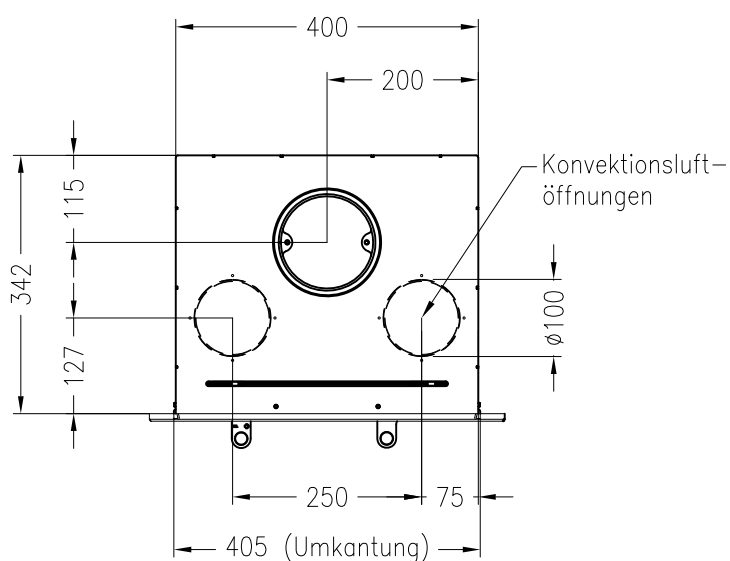

Draufsicht
M~1:10