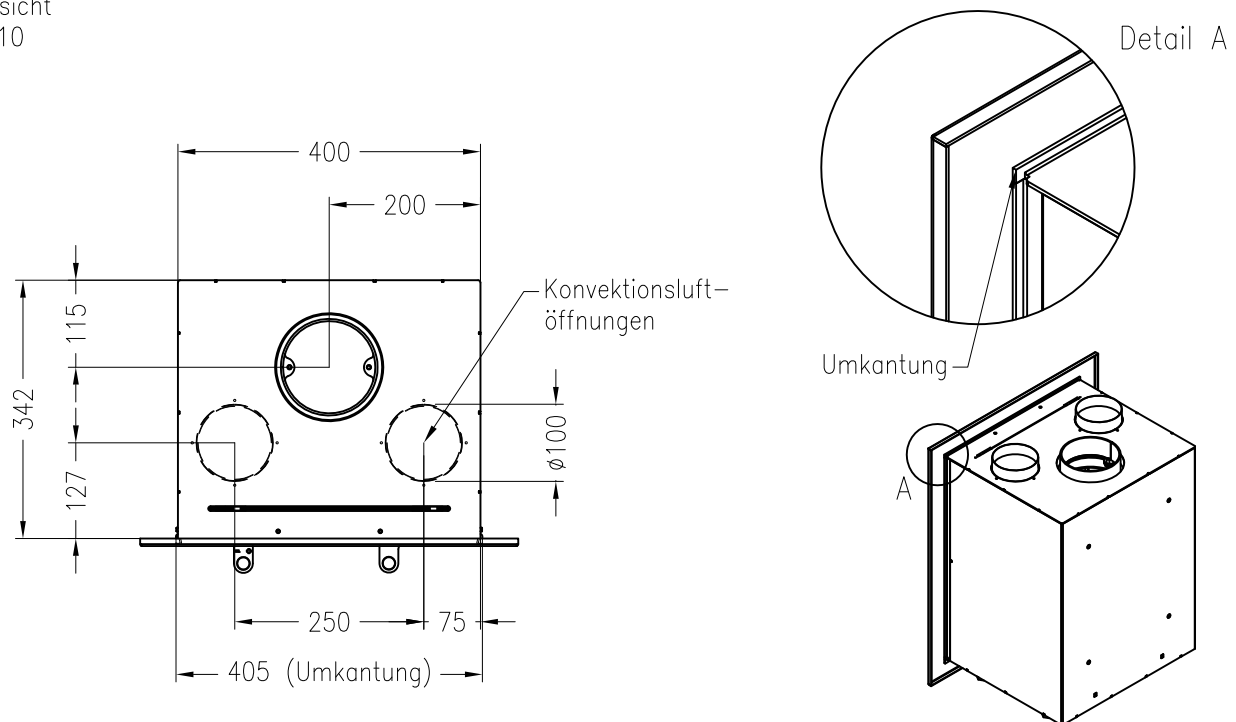

Linear Kaminkassette XS 500

Darstellung mit Blende 45 mm (auch mit Blende 60 mm und 80 mm erhältlich)

Linear 4S

Stand: 05/2014

Vorderansicht
M~1:20

Seitenansicht
M~1:20

Verdeckter Scheibenrahmen,
an 2 Seiten eingefasste,
4-seitig bedruckte Glaskeramik

Linear Kaminkassette XS 500

Darstellung mit Blende 60 mm (auch mit Blende 45 mm und 80 mm erhältlich)

Linear 4S

Stand: 05/2014

Vorderansicht
M~1:20

Seitenansicht
M~1:20

Draufsicht
M~1:10

Alle Abbildungen und Zeichnungen sind urheberrechtlich geschützt.
Verwertung oder Veröffentlichung, auch einzelner Details, nur mit unserer Genehmigung.
Technische Änderungen und Irrtümer vorbehalten.

Linear Kaminkassette XS 500

Darstellung mit Blende 80 mm (auch mit Blende 45 mm und 60 mm erhältlich)

Linear 4S

Stand: 05/2014

Vorderansicht
M~1:20

Seitenansicht
M~1:20

Draufsicht
M~1:10

Alle Abbildungen und Zeichnungen sind urheberrechtlich geschützt.
Verwertung oder Veröffentlichung, auch einzelner Details, nur mit unserer Genehmigung.
Technische Änderungen und Irrtümer vorbehalten.