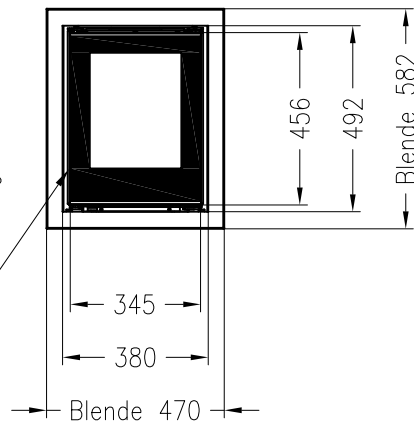

Linear Kaminkassette XS 500

Darstellung mit Blende 45 mm (auch mit Blende 60 mm und 80 mm erhältlich)

Linear 4S

Stand: 05/2014

Vorderansicht
M~1:20

Seitenansicht
M~1:20

Verdeckter Scheibenrahmen,
an 2 Seiten eingefasste,
4-seitig bedruckte Glaskeramik

Linear Kaminkassette XS 500

Darstellung mit Blende 60 mm (auch mit Blende 45 mm und 80 mm erhältlich)

Linear 4S

Stand: 05/2014

Vorderansicht
M~1:20

Seitenansicht
M~1:20

Draufsicht
M~1:10

Alle Abbildungen und Zeichnungen sind urheberrechtlich geschützt.
Verwertung oder Veröffentlichung, auch einzelner Details, nur mit unserer Genehmigung.
Technische Änderungen und Irrtümer vorbehalten.

Linear Kaminkassette XS 500

Darstellung mit Blende 80 mm (auch mit Blende 45 mm und 60 mm erhältlich)

Linear 4S

Stand: 05/2014

Vorderansicht
M~1:20

Seitenansicht
M~1:20

Draufsicht
M~1:10

Alle Abbildungen und Zeichnungen sind urheberrechtlich geschützt.
Verwertung oder Veröffentlichung, auch einzelner Details, nur mit unserer Genehmigung.
Technische Änderungen und Irrtümer vorbehalten.