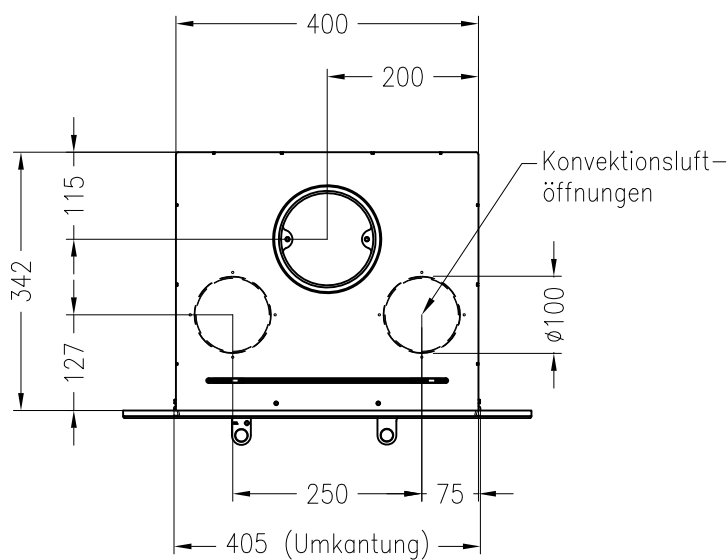

Linear Kaminkassette XS 500

Darstellung mit Blende 45 mm (auch mit Blende 60 mm und 80 mm erhältlich)

Linear 4S

Stand: 05/2014

Vorderansicht
M~1:20

Seitenansicht
M~1:20

Verdeckter Scheibenrahmen,
an 2 Seiten eingefasste,
4-seitig bedruckte Glaskeramik

Linear Kaminkassette XS 500

Darstellung mit Blende 60 mm (auch mit Blende 45 mm und 80 mm erhältlich)

Linear 4S

Stand: 05/2014

Vorderansicht
M~1:20

Seitenansicht
M~1:20

Draufsicht
M~1:10

Alle Abbildungen und Zeichnungen sind urheberrechtlich geschützt.
Verwertung oder Veröffentlichung, auch einzelner Details, nur mit unserer Genehmigung.
Technische Änderungen und Irrtümer vorbehalten.

Linear Kaminkassette XS 500

Darstellung mit Blende 80 mm (auch mit Blende 45 mm und 60 mm erhältlich)

Linear 4S

Stand: 05/2014

Vorderansicht
M~1:20

Seitenansicht
M~1:20

Draufsicht
M~1:10

Alle Abbildungen und Zeichnungen sind urheberrechtlich geschützt.
Verwertung oder Veröffentlichung, auch einzelner Details, nur mit unserer Genehmigung.
Technische Änderungen und Irrtümer vorbehalten.