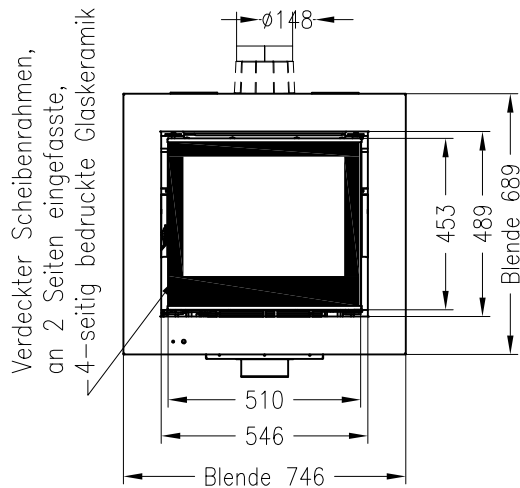

Linear Kaminkassette S 600

Darstellung mit Blende 100 mm (auch mit Blende 60 mm und 80 mm erhältlich)

Linear 4S

Stand: 02/2014

Vorderansicht
M~1:20

Seitenansicht
M~1:20

Draufsicht
M~1:10

Detail A