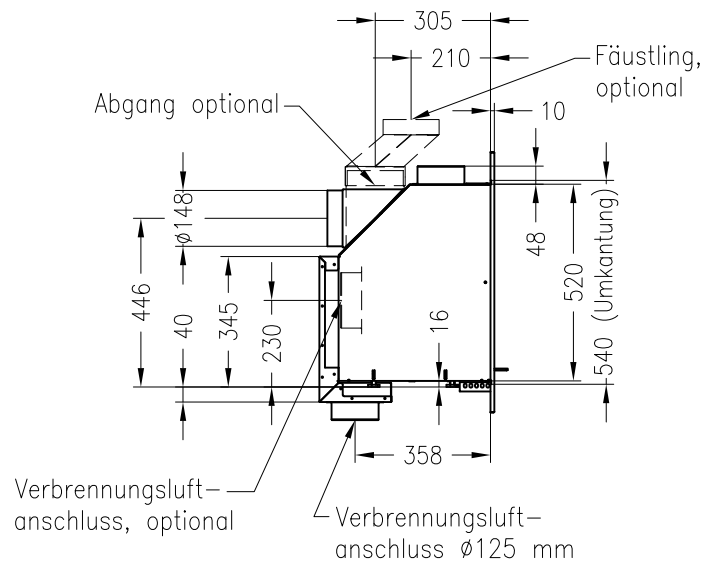

Linear Kaminkassette S 600

Darstellung mit Blende 60 mm (auch mit Blende 80 mm und 100 mm erhältlich)

Linear 4S

Stand: 02/2014

Vorderansicht
M~1:20

Seitenansicht
M~1:20

Draufsicht
M~1:10

Detail A

Linear Kaminkassette S 600

Darstellung mit Blende 80 mm (auch mit Blende 60 mm und 100 mm erhältlich)

Linear 4S

Stand: 02/2014

Vorderansicht
M~1:20

Seitenansicht
M~1:20

Draufsicht
M~1:10

Detail A

Linear Kaminkassette S 600

Darstellung mit Blende 100 mm (auch mit Blende 60 mm und 80 mm erhältlich)

Linear 4S

Stand: 02/2014

Vorderansicht
M~1:20

Seitenansicht
M~1:20

Draufsicht
M~1:10

Detail A