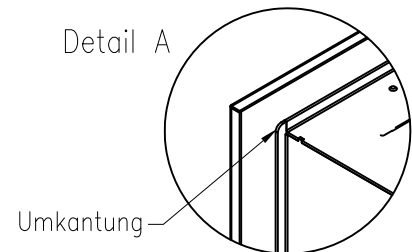

Linear Kaminkassette S 600

Darstellung mit Blende 100 mm (auch mit Blende 60 mm und 80 mm erhältlich)

Linear 4S

Stand: 02/2014

Vorderansicht
M~1:20

Seitenansicht
M~1:20

Draufsicht
M~1:10

Detail A