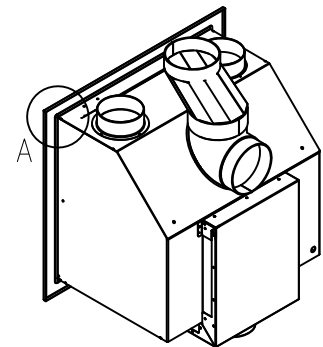

Linear Kaminkassette S 600

Darstellung mit Blende 100 mm (auch mit Blende 60 mm und 80 mm erhältlich)

Linear 4S

Stand: 02/2014

Vorderansicht
M~1:20

Seitenansicht
M~1:20

Draufsicht
M~1:10

Detail A