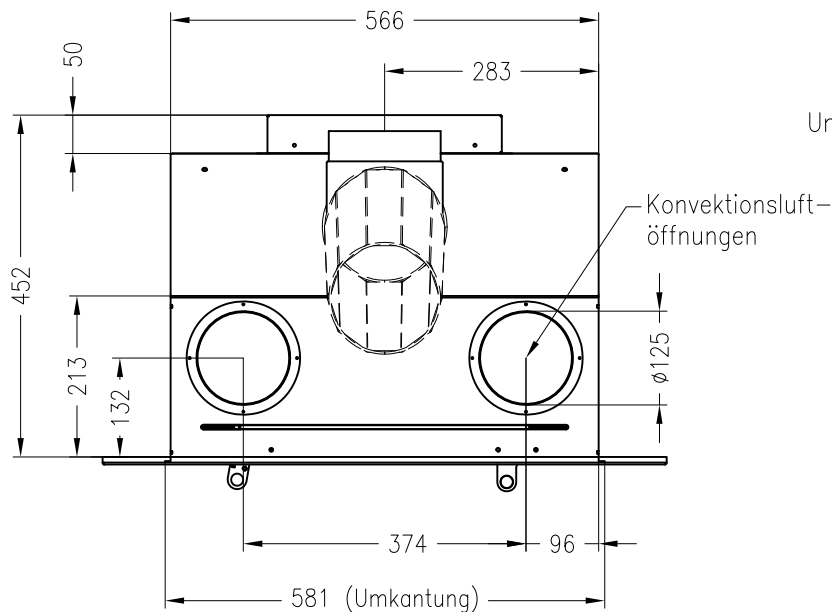

Linear Kaminkassette S 600

Darstellung mit Blende 60 mm (auch mit Blende 80 mm und 100 mm erhältlich)

Linear 4S

Stand: 02/2014

Vorderansicht
M~1:20

Seitenansicht
M~1:20

Draufsicht
M~1:10

Detail A

Linear Kaminkassette S 600

Darstellung mit Blende 80 mm (auch mit Blende 60 mm und 100 mm erhältlich)

Linear 4S

Stand: 02/2014

Vorderansicht
M~1:20

Seitenansicht
M~1:20

Draufsicht
M~1:10

Detail A

Linear Kaminkassette S 600

Darstellung mit Blende 100 mm (auch mit Blende 60 mm und 80 mm erhältlich)

Linear 4S

Stand: 02/2014

Vorderansicht
M~1:20

Seitenansicht
M~1:20

Draufsicht
M~1:10

Detail A