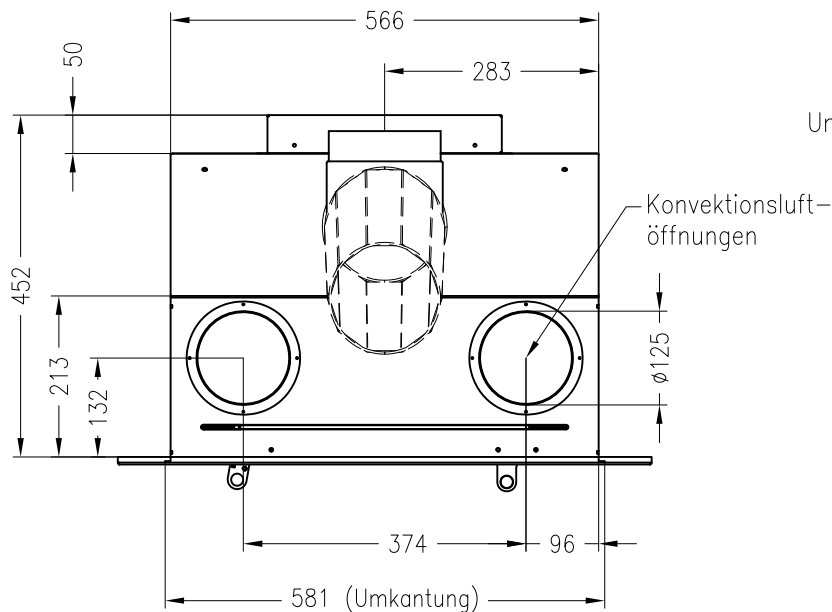

Linear Kaminkassette S 600

Darstellung mit Blende 60 mm (auch mit Blende 80 mm und 100 mm erhältlich)

Linear 4S

Stand: 02/2014

Vorderansicht
M~1:20

Seitenansicht
M~1:20

Draufsicht
M~1:10

Detail A

Linear Kaminkassette S 600

Darstellung mit Blende 80 mm (auch mit Blende 60 mm und 100 mm erhältlich)

Linear 4S

Stand: 02/2014

Vorderansicht
M~1:20

Seitenansicht
M~1:20

Draufsicht
M~1:10

Detail A

Linear Kaminkassette S 600

Darstellung mit Blende 100 mm (auch mit Blende 60 mm und 80 mm erhältlich)

Linear 4S

Stand: 02/2014

Vorderansicht
M~1:20

Seitenansicht
M~1:20

Draufsicht
M~1:10

Detail A