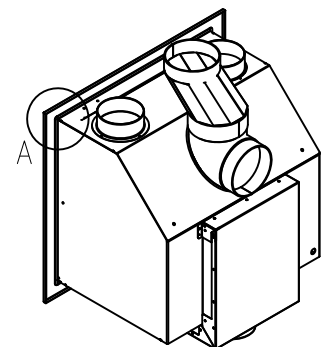

Linear Kaminkassette S 600

Darstellung mit Blende 60 mm (auch mit Blende 80 mm und 100 mm erhältlich)

Linear 4S

Stand: 02/2014

Vorderansicht
M~1:20

Seitenansicht
M~1:20

Draufsicht
M~1:10

Detail A

Linear Kaminkassette S 600

Darstellung mit Blende 80 mm (auch mit Blende 60 mm und 100 mm erhältlich)

Linear 4S

Stand: 02/2014

Vorderansicht
M~1:20

Seitenansicht
M~1:20

Draufsicht
M~1:10

Detail A

Linear Kaminkassette S 600

Darstellung mit Blende 100 mm (auch mit Blende 60 mm und 80 mm erhältlich)

Linear 4S

Stand: 02/2014

Vorderansicht
M~1:20

Seitenansicht
M~1:20

Draufsicht
M~1:10

Detail A