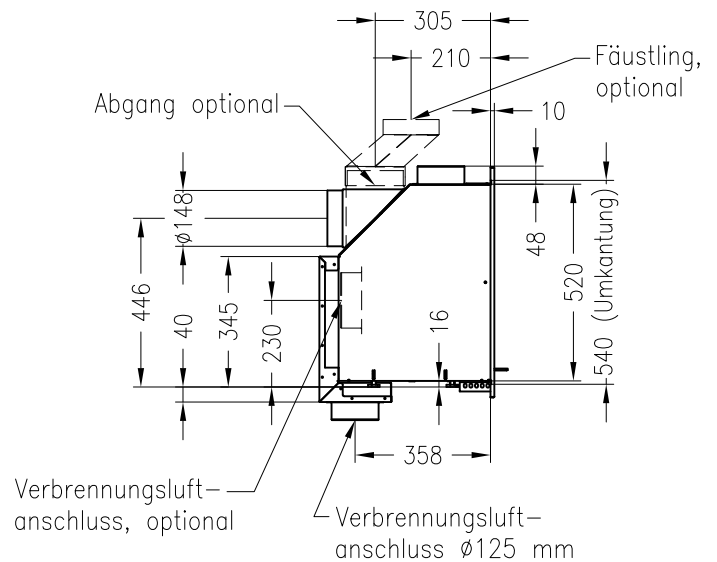

Linear Kaminkassette S 600

Darstellung mit Blende 60 mm (auch mit Blende 80 mm und 100 mm erhältlich)

Linear 4S

Stand: 02/2014

Vorderansicht
M~1:20

Seitenansicht
M~1:20

Draufsicht
M~1:10

Detail A

Linear Kaminkassette S 600

Darstellung mit Blende 80 mm (auch mit Blende 60 mm und 100 mm erhältlich)

Linear 4S

Stand: 02/2014

Vorderansicht
M~1:20

Seitenansicht
M~1:20

Draufsicht
M~1:10

Detail A

Linear Kaminkassette S 600

Darstellung mit Blende 100 mm (auch mit Blende 60 mm und 80 mm erhältlich)

Linear 4S

Stand: 02/2014

Vorderansicht
M~1:20

Seitenansicht
M~1:20

Draufsicht
M~1:10

Detail A