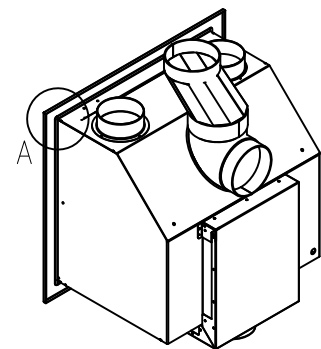

Linear Kaminkassette S 600

Darstellung mit Blende 80 mm (auch mit Blende 60 mm und 100 mm erhältlich)

Linear 4S

Stand: 02/2014

Vorderansicht
M~1:20

Seitenansicht
M~1:20

Draufsicht
M~1:10

Detail A