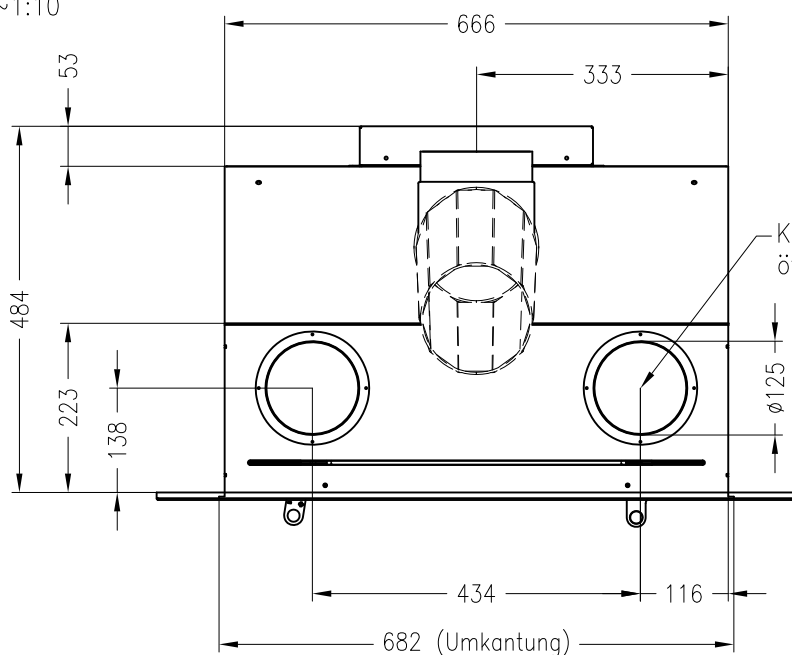

Linear Kaminkassette M 700

Darstellung mit Blende 60 mm (auch mit Blende 80 mm und 100 mm erhältlich)

Linear 4S

Stand: 02/2014

Vorderansicht
M~1:20

Seitenansicht
M~1:20

Draufsicht
M~1:10

Alle Abbildungen und Zeichnungen sind urheberrechtlich geschützt.
Verwertung oder Veröffentlichung, auch einzelner Details, nur mit unserer Genehmigung.
Technische Änderungen und Irrtümer vorbehalten.

Linear Kaminkassette M 700

Darstellung mit Blende 80 mm (auch mit Blende 60 mm und 100 mm erhältlich)

Linear 4S

Stand: 02/2014

Vorderansicht
M~1:20

Seitenansicht
M~1:20

Draufsicht
M~1:10

Alle Abbildungen und Zeichnungen sind urheberrechtlich geschützt.
Verwertung oder Veröffentlichung, auch einzelner Details, nur mit unserer Genehmigung.
Technische Änderungen und Irrtümer vorbehalten.

Linear Kaminkassette M 700

Darstellung mit Blende 100 mm (auch mit Blende 60 mm und 80 mm erhältlich)

Linear 4S

Stand: 02/2014

Vorderansicht
M~1:20

Seitenansicht
M~1:20

Draufsicht
M~1:10

Alle Abbildungen und Zeichnungen sind urheberrechtlich geschützt.
Verwertung oder Veröffentlichung, auch einzelner Details, nur mit unserer Genehmigung.
Technische Änderungen und Irrtümer vorbehalten.