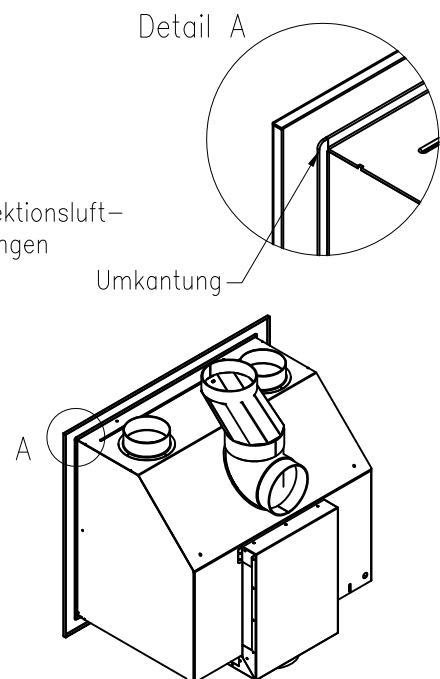

Linear Kaminkassette M 700

Darstellung mit Blende 60 mm (auch mit Blende 80 mm und 100 mm erhältlich)

Linear 4S

Stand: 02/2014

Vorderansicht
M~1:20

Seitenansicht
M~1:20

Draufsicht
M~1:10

Alle Abbildungen und Zeichnungen sind urheberrechtlich geschützt.
Verwertung oder Veröffentlichung, auch einzelner Details, nur mit unserer Genehmigung.
Technische Änderungen und Irrtümer vorbehalten.

Linear Kaminkassette M 700

Darstellung mit Blende 80 mm (auch mit Blende 60 mm und 100 mm erhältlich)

Linear 4S

Stand: 02/2014

Vorderansicht
M~1:20

Seitenansicht
M~1:20

Draufsicht
M~1:10

Alle Abbildungen und Zeichnungen sind urheberrechtlich geschützt.
Verwertung oder Veröffentlichung, auch einzelner Details, nur mit unserer Genehmigung.
Technische Änderungen und Irrtümer vorbehalten.

Linear Kaminkassette M 700

Darstellung mit Blende 100 mm (auch mit Blende 60 mm und 80 mm erhältlich)

Linear 4S

Stand: 02/2014

Vorderansicht
M~1:20

Seitenansicht
M~1:20

Draufsicht
M~1:10

Alle Abbildungen und Zeichnungen sind urheberrechtlich geschützt.
Verwertung oder Veröffentlichung, auch einzelner Details, nur mit unserer Genehmigung.
Technische Änderungen und Irrtümer vorbehalten.