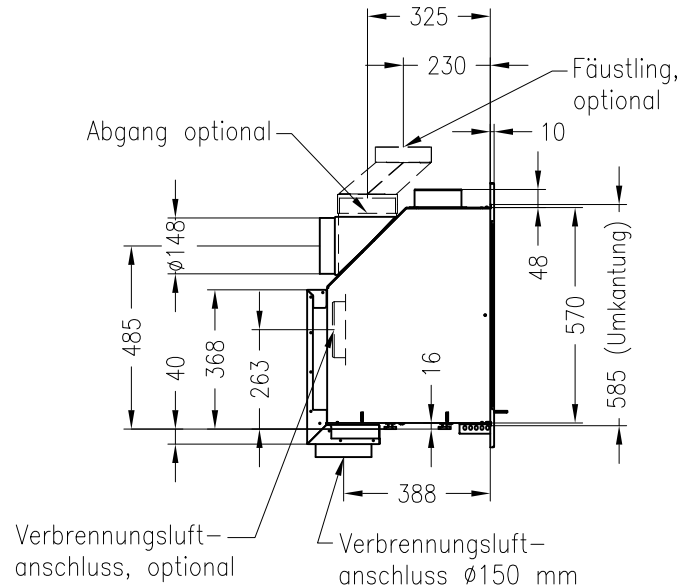

Linear Kaminkassette M 700

Darstellung mit Blende 60 mm (auch mit Blende 80 mm und 100 mm erhältlich)

Linear 4S

Stand: 02/2014

Vorderansicht
M~1:20

Seitenansicht
M~1:20

Draufsicht
M~1:10

Alle Abbildungen und Zeichnungen sind urheberrechtlich geschützt.
Verwertung oder Veröffentlichung, auch einzelner Details, nur mit unserer Genehmigung.
Technische Änderungen und Irrtümer vorbehalten.

Linear Kaminkassette M 700

Darstellung mit Blende 80 mm (auch mit Blende 60 mm und 100 mm erhältlich)

Linear 4S

Stand: 02/2014

Vorderansicht
M~1:20

Seitenansicht
M~1:20

Draufsicht
M~1:10

Alle Abbildungen und Zeichnungen sind urheberrechtlich geschützt.
Verwertung oder Veröffentlichung, auch einzelner Details, nur mit unserer Genehmigung.
Technische Änderungen und Irrtümer vorbehalten.

Linear Kaminkassette M 700

Darstellung mit Blende 100 mm (auch mit Blende 60 mm und 80 mm erhältlich)

Linear 4S

Stand: 02/2014

Vorderansicht
M~1:20

Seitenansicht
M~1:20

Draufsicht
M~1:10

Alle Abbildungen und Zeichnungen sind urheberrechtlich geschützt.
Verwertung oder Veröffentlichung, auch einzelner Details, nur mit unserer Genehmigung.
Technische Änderungen und Irrtümer vorbehalten.