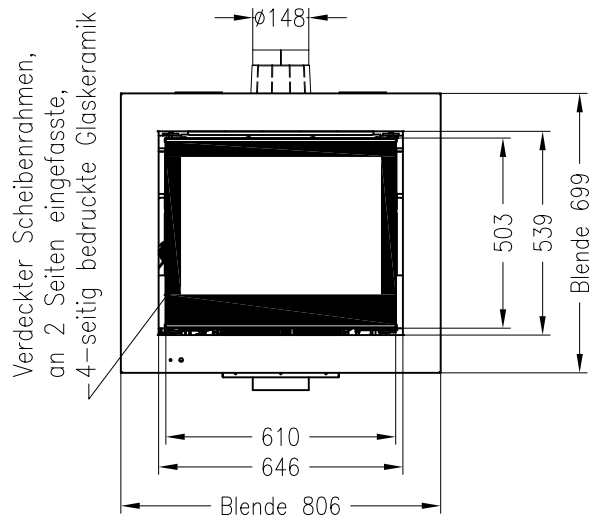

Linear Kaminkassette M 700

Darstellung mit Blende 60 mm (auch mit Blende 80 mm und 100 mm erhältlich)

Linear 4S

Stand: 02/2014

Vorderansicht
M~1:20

Seitenansicht
M~1:20

Draufsicht
M~1:10

Alle Abbildungen und Zeichnungen sind urheberrechtlich geschützt.
Verwertung oder Veröffentlichung, auch einzelner Details, nur mit unserer Genehmigung.
Technische Änderungen und Irrtümer vorbehalten.

Linear Kaminkassette M 700

Darstellung mit Blende 80 mm (auch mit Blende 60 mm und 100 mm erhältlich)

Linear 4S

Stand: 02/2014

Vorderansicht
M~1:20

Seitenansicht
M~1:20

Draufsicht
M~1:10

Alle Abbildungen und Zeichnungen sind urheberrechtlich geschützt.
Verwertung oder Veröffentlichung, auch einzelner Details, nur mit unserer Genehmigung.
Technische Änderungen und Irrtümer vorbehalten.

Linear Kaminkassette M 700

Darstellung mit Blende 100 mm (auch mit Blende 60 mm und 80 mm erhältlich)

Linear 4S

Stand: 02/2014

Vorderansicht
M~1:20

Seitenansicht
M~1:20

Draufsicht
M~1:10

Alle Abbildungen und Zeichnungen sind urheberrechtlich geschützt.
Verwertung oder Veröffentlichung, auch einzelner Details, nur mit unserer Genehmigung.
Technische Änderungen und Irrtümer vorbehalten.