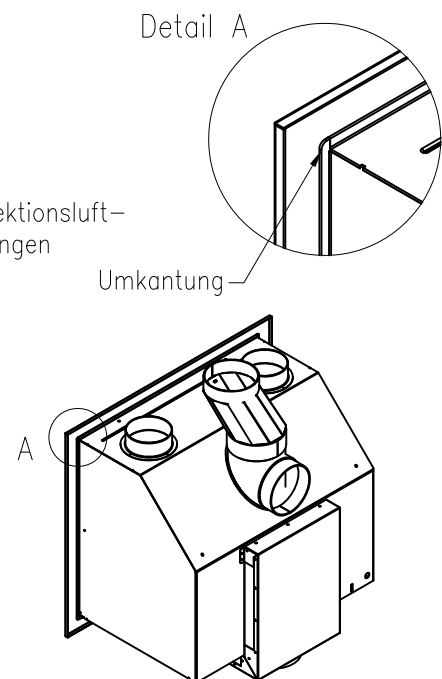

Linear Kaminkassette M 700

Darstellung mit Blende 60 mm (auch mit Blende 80 mm und 100 mm erhältlich)

Linear 4S

Stand: 02/2014

Vorderansicht
M~1:20

Seitenansicht
M~1:20

Draufsicht
M~1:10

Alle Abbildungen und Zeichnungen sind urheberrechtlich geschützt.
Verwertung oder Veröffentlichung, auch einzelner Details, nur mit unserer Genehmigung.
Technische Änderungen und Irrtümer vorbehalten.

Linear Kaminkassette M 700

Darstellung mit Blende 80 mm (auch mit Blende 60 mm und 100 mm erhältlich)

Linear 4S

Stand: 02/2014

Vorderansicht
M~1:20

Seitenansicht
M~1:20

Draufsicht
M~1:10

Alle Abbildungen und Zeichnungen sind urheberrechtlich geschützt.
Verwertung oder Veröffentlichung, auch einzelner Details, nur mit unserer Genehmigung.
Technische Änderungen und Irrtümer vorbehalten.

Linear Kaminkassette M 700

Darstellung mit Blende 100 mm (auch mit Blende 60 mm und 80 mm erhältlich)

Linear 4S

Stand: 02/2014

Vorderansicht
M~1:20

Seitenansicht
M~1:20

Draufsicht
M~1:10

Alle Abbildungen und Zeichnungen sind urheberrechtlich geschützt.
Verwertung oder Veröffentlichung, auch einzelner Details, nur mit unserer Genehmigung.
Technische Änderungen und Irrtümer vorbehalten.