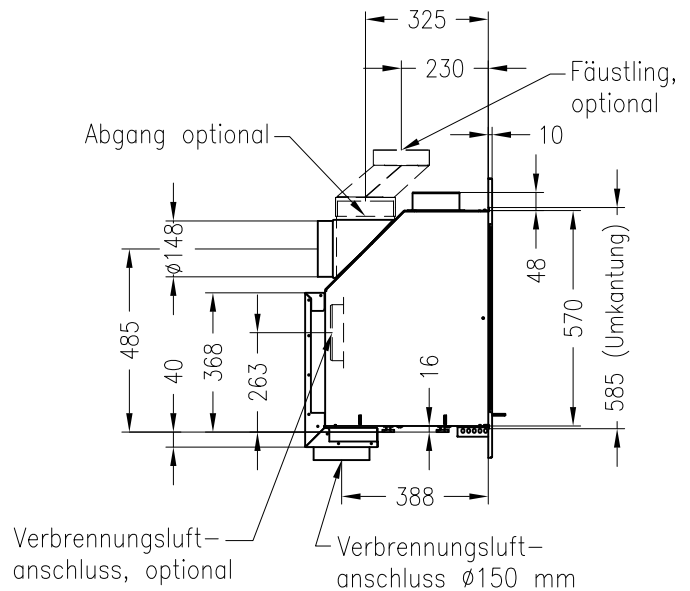

Linear Kaminkassette M 700

Darstellung mit Blende 60 mm (auch mit Blende 80 mm und 100 mm erhältlich)

Linear 4S

Stand: 02/2014

Vorderansicht
M~1:20

Seitenansicht
M~1:20

Draufsicht
M~1:10

Alle Abbildungen und Zeichnungen sind urheberrechtlich geschützt.
Verwertung oder Veröffentlichung, auch einzelner Details, nur mit unserer Genehmigung.
Technische Änderungen und Irrtümer vorbehalten.

Linear Kaminkassette M 700

Darstellung mit Blende 80 mm (auch mit Blende 60 mm und 100 mm erhältlich)

Linear 4S

Stand: 02/2014

Vorderansicht
M~1:20

Seitenansicht
M~1:20

Draufsicht
M~1:10

Alle Abbildungen und Zeichnungen sind urheberrechtlich geschützt.
Verwertung oder Veröffentlichung, auch einzelner Details, nur mit unserer Genehmigung.
Technische Änderungen und Irrtümer vorbehalten.

Linear Kaminkassette M 700

Darstellung mit Blende 100 mm (auch mit Blende 60 mm und 80 mm erhältlich)

Linear 4S

Stand: 02/2014

Vorderansicht
M~1:20

Seitenansicht
M~1:20

Draufsicht
M~1:10

Alle Abbildungen und Zeichnungen sind urheberrechtlich geschützt.
Verwertung oder Veröffentlichung, auch einzelner Details, nur mit unserer Genehmigung.
Technische Änderungen und Irrtümer vorbehalten.