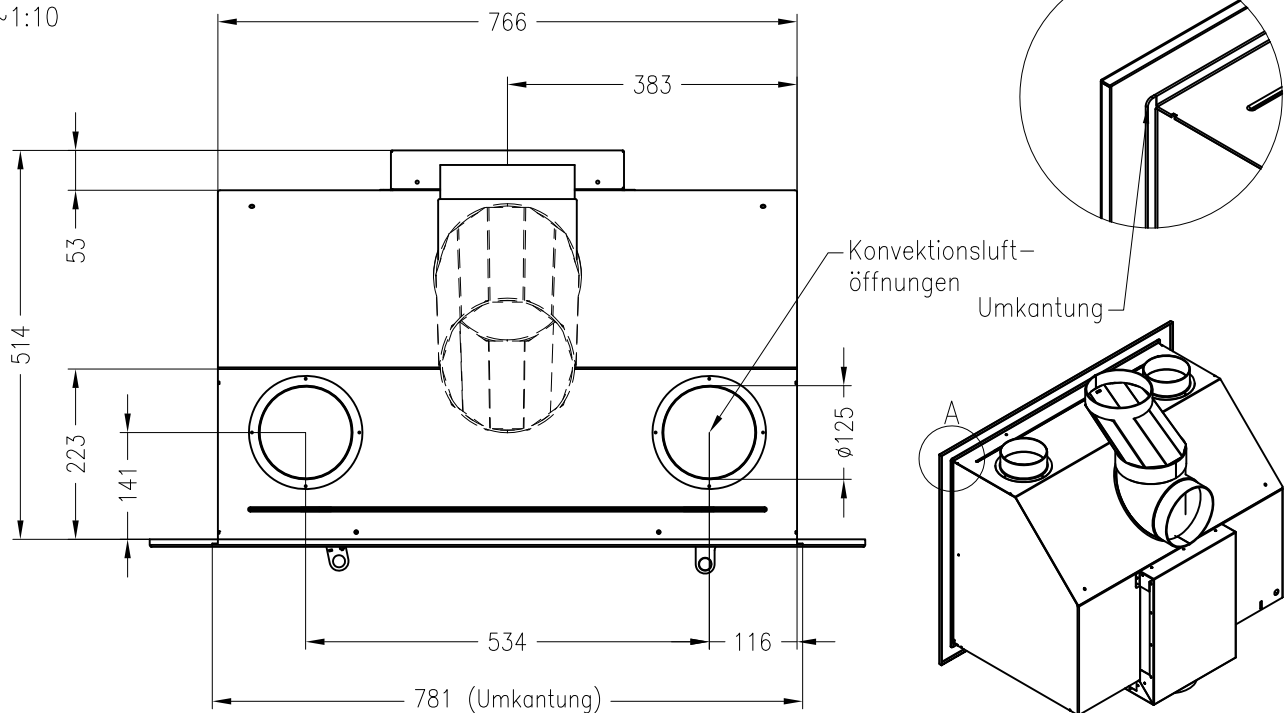

Linear Kaminkassette L 800

Darstellung mit Blende 60 mm (auch mit Blende 80 mm und 100 mm erhältlich)

Linear 4S

Stand: 02/2014

Vorderansicht
M~1:20

Seitenansicht
M~1:20

Draufsicht
M~1:10

Detail A

Linear Kaminkassette L 800

Darstellung mit Blende 100 mm (auch mit Blende 60 mm und 80 mm erhältlich)

Linear 4S

Stand: 02/2014

Vorderansicht
M~1:20

Seitenansicht
M~1:20

Draufsicht
M~1:10

Detail A