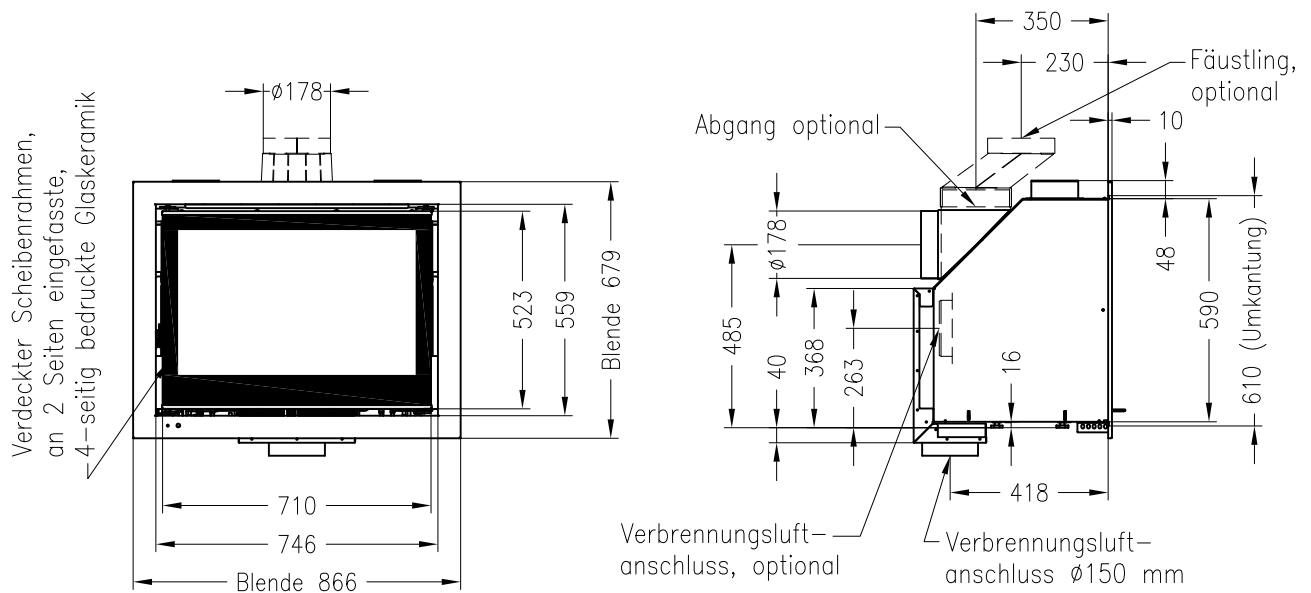

Linear Kaminkassette L 800

Darstellung mit Blende 60 mm (auch mit Blende 80 mm und 100 mm erhältlich)

Linear 4S

Stand: 02/2014

Vorderansicht
M~1:20

Seitenansicht
M~1:20

Draufsicht
M~1:10

Detail A

Linear Kaminkassette L 800

Darstellung mit Blende 100 mm (auch mit Blende 60 mm und 80 mm erhältlich)

Linear 4S

Stand: 02/2014

Vorderansicht
M~1:20

Seitenansicht
M~1:20

Draufsicht
M~1:10

Detail A