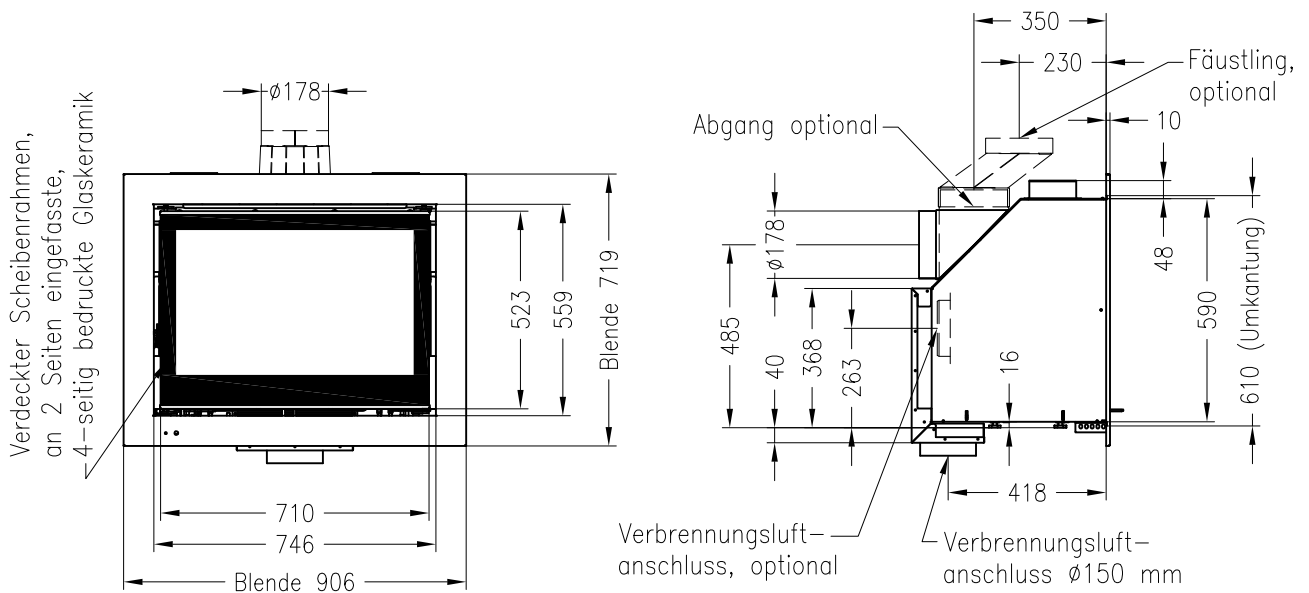

Linear Kaminkassette L 800

Darstellung mit Blende 80 mm (auch mit Blende 60 mm und 100 mm erhältlich)

Linear 4S

Stand: 02/2014

Vorderansicht
M~1:20

Seitenansicht
M~1:20

Draufsicht
M~1:10

Detail A

Linear Kaminkassette L 800

Darstellung mit Blende 60 mm (auch mit Blende 80 mm und 100 mm erhältlich)

Linear 4S

Stand: 02/2014

Vorderansicht
M~1:20

Seitenansicht
M~1:20

Draufsicht
M~1:10

Detail A

Linear Kaminkassette L 800

Darstellung mit Blende 100 mm (auch mit Blende 60 mm und 80 mm erhältlich)

Linear 4S

Stand: 02/2014

Vorderansicht
M~1:20

Seitenansicht
M~1:20

Draufsicht
M~1:10

Detail A