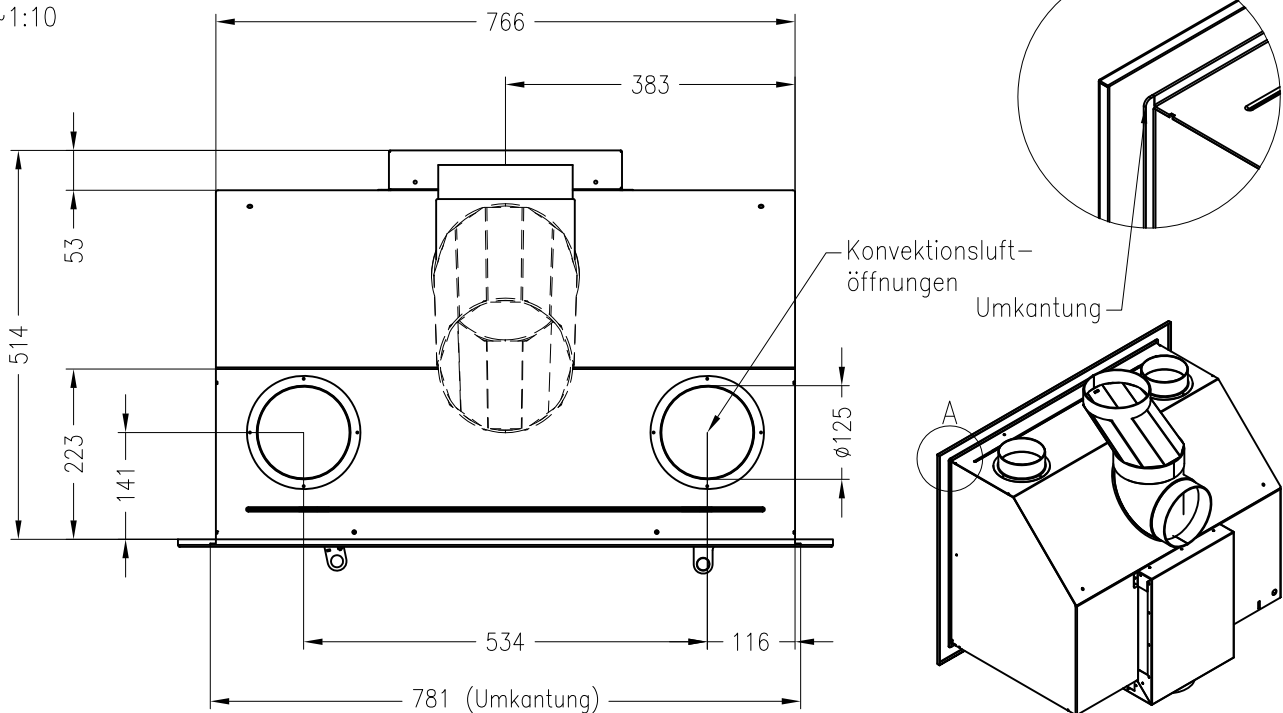

Linear Kaminkassette L 800

Darstellung mit Blende 80 mm (auch mit Blende 60 mm und 100 mm erhältlich)

Linear 4S

Stand: 02/2014

Vorderansicht
M~1:20

Seitenansicht
M~1:20

Draufsicht
M~1:10

Detail A

Linear Kaminkassette L 800

Darstellung mit Blende 60 mm (auch mit Blende 80 mm und 100 mm erhältlich)

Linear 4S

Stand: 02/2014

Vorderansicht
M~1:20

Seitenansicht
M~1:20

Draufsicht
M~1:10

Detail A

Linear Kaminkassette L 800

Darstellung mit Blende 100 mm (auch mit Blende 60 mm und 80 mm erhältlich)

Linear 4S

Stand: 02/2014

Vorderansicht
M~1:20

Seitenansicht
M~1:20

Draufsicht
M~1:10

Detail A