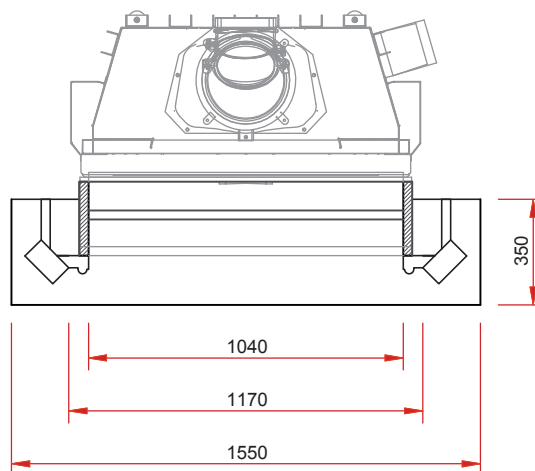

Blanco Nac.

Caliza Moka

Travertino Rom.

Symbolerklärung unter
[www.camina.de/
gestaltungsvarianten.html](http://www.camina.de/gestaltungsvarianten.html)

Frontansicht M 1:25

Seitenansicht M 1:25

Draufsicht M 1:25