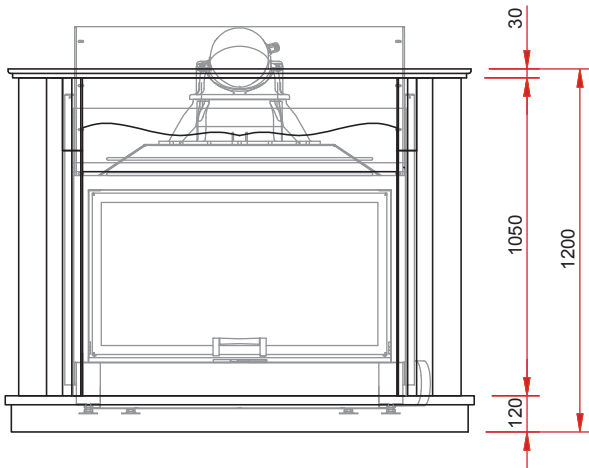

Blanco Nac.

Caliza Moka

Travertino Rom.

Symbolerklärung unter
[www.camina.de/
gestaltungsvarianten.html](http://www.camina.de/gestaltungsvarianten.html)

Frontansicht M 1:25

Seitenansicht M 1:25

Draufsicht M 1:25