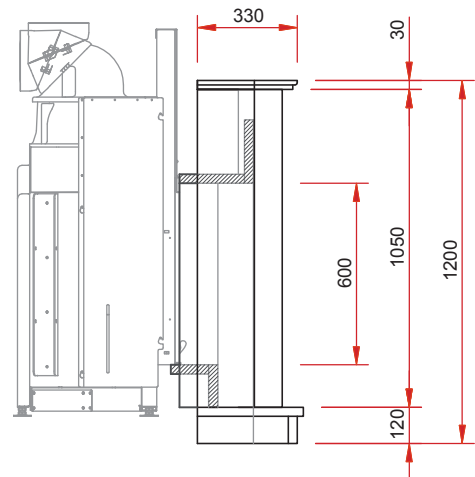

Blanco Nac.

Caliza Moka

Travertino Rom.

Symbolerklärung unter
[www.camina.de/
gestaltungsvarianten.html](http://www.camina.de/gestaltungsvarianten.html)

Frontansicht M 1:25

Seitenansicht M 1:25

Draufsicht M 1:25