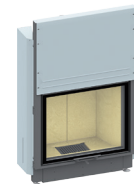

www.Schmid.st