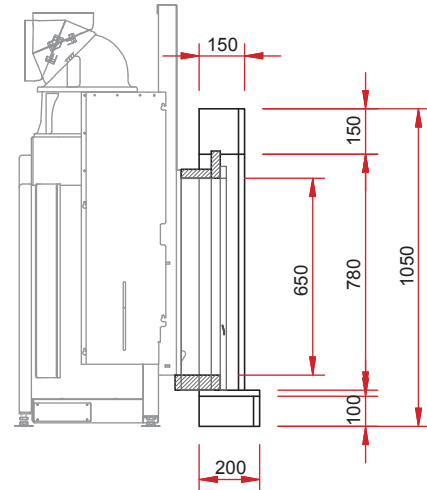

N28 (Celine)

Naturstein klassisch

Abbildung:
Naturstein Caliza Moka

Standard-Ausführung

Gesamtgewicht

Kamineinsatz
Lina 7363 h
NW-Leistung: 9 kW

Individuelle Frontausführung

Front Deco
und komplett
veredelt auf
Anfrage

www.Schmid.st

Zubehör

Naturstein

Symbolerklärung unter
[www.camina.de/
gestaltungsvarianten.html](http://www.camina.de/gestaltungsvarianten.html)

Frontansicht M 1:25

Seitenansicht M 1:25

Draufsicht M 1:25

Alle Abbildungen und Zeichnungen sind urheberrechtlich geschützt.