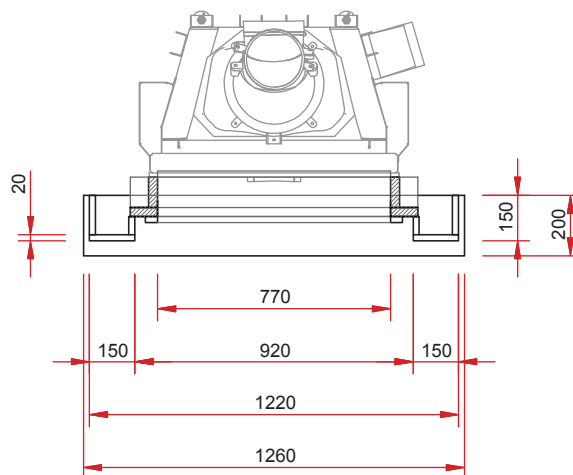

Draufsicht M 1:25

Alle Abbildungen und Zeichnungen sind urheberrechtlich geschützt.

Verwertung oder Veröffentlichung, auch einzelner Details, nur mit unserer Genehmigung. Technische Änderungen vorbehalten. Weitere Informationen finden Sie unter www.schmid.st.
All illustrations and drawings are copyrighted. Utilisation or publication, including individual details, only with our written approval. Technical data are subject to change without notice.