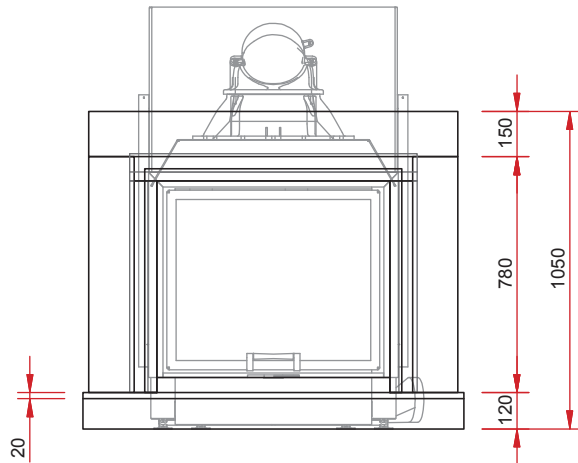

Frontansicht M 1:25