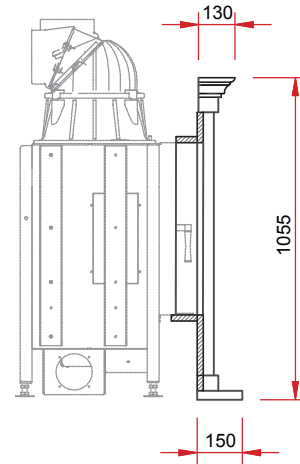

Seitenansicht M 1:25