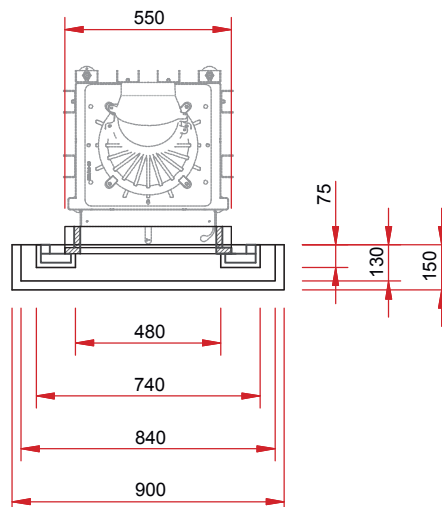

N10

Naturstein klassisch

Abbildung:
Naturstein Negro Abanilla

Standard-Ausführung

Gesamtgewicht

Kamineinsatz

Lina 4557 s
NW-Leistung: 7 kW

www.Schmid.st

Individuelle Frontausführung

Front Deco und komplett veredelt auf Anfrage

Zubehör

Naturstein

Symbolerklärung unter
www.camina.de/gestaltungsvarianten.html

Frontansicht M 1:25

Seitenansicht M 1:25

Draufsicht M 1:25