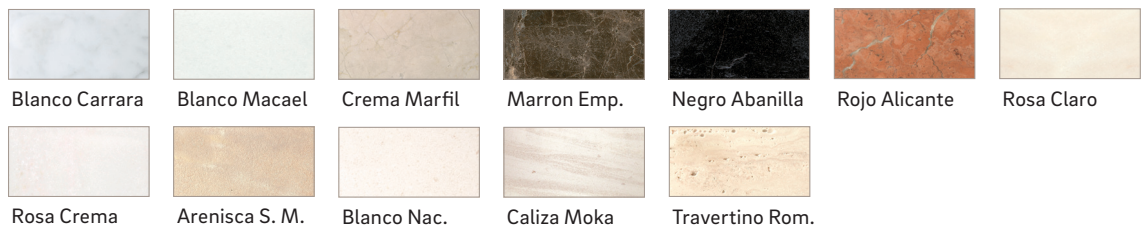

Individuelle Frontausführung

Front Deco und komplett veredelt auf Anfrage

Zubehör

Naturstein

Symbolerklärung unter
www.camina.de/gestaltungsvarianten.html

Frontansicht M 1:25

Seitenansicht M 1:25

Draufsicht M 1:25