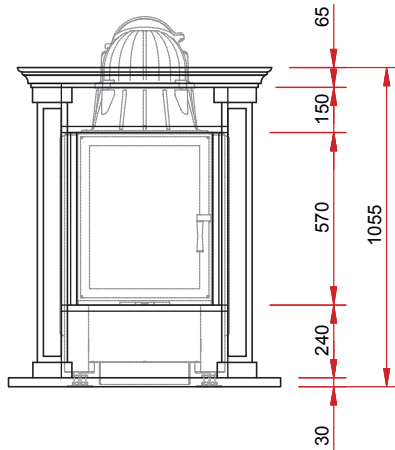

N10

Naturstein klassisch

Abbildung:
Naturstein Negro Abanilla

Standard-Ausführung

Gesamtgewicht

Kamineinsatz

Lina 4557 s
NW-Leistung: 7 kW

www.Schmid.st

Individuelle Frontausführung

Front Deco und komplett veredelt auf Anfrage

Zubehör

Naturstein

Symbolerklärung unter
www.camina.de/gestaltungsvarianten.html

Frontansicht M 1:25

Seitenansicht M 1:25

Draufsicht M 1:25