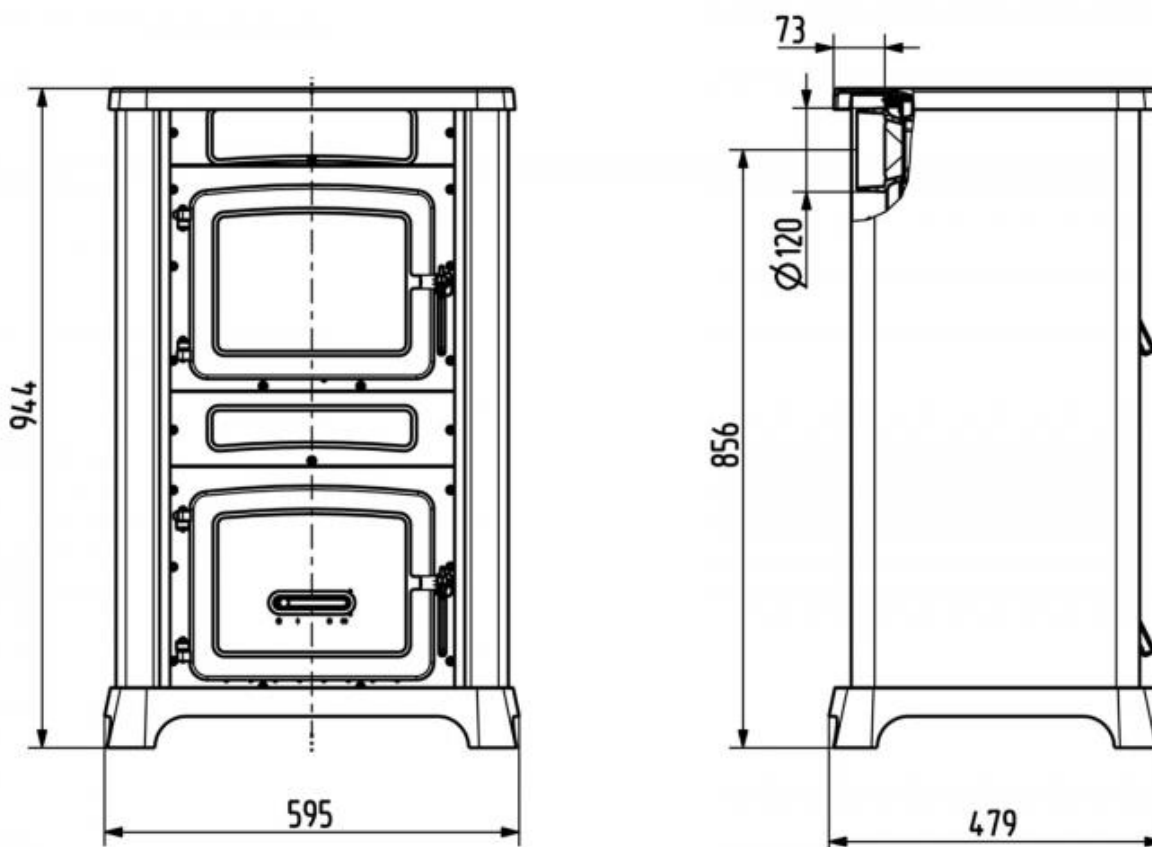

Feinstaub	CO	Wirkungsgrad
A+	A+++	A++

WAMSLER Haus- und Küchentechnik GmbH
Adalperostasse 86
85737 Ismaning
Deutschland
www.wamsler.eu
Tel: (089) 320 84-0
Fax: (089) 320 84-238

TECHNISCHE DATEN

Artikelnummer	W20001098146
EAN-Code-Nr.	4025144809834
Zulassung	1.+2.Stufe 1.BImSchV, CE, 15aB-VG, VKF
CO Zertifikat	Aachen, München, Regensburg
Bauart	Für Mehrfachbelegung geeignet
Nennwärmeleistung kW	8
Wärmeleistungsbereich kW	4,0-8,2
Raumheizvermögen in m ³	182
Abgasanschluss hinten mm	120
Abgasmassenstrom g/s	6,6
Abgastemperatur am Abgasstutzen °C	353
Notwendiger Förderdruck bei NWL in Pa	12
Maße HxBxT in mm:	944x595x479
Höhe bis Mitte Abgasstutzen hinten mm	856
Brennstoffe	Scheitholz, Holz- und Braunkohlebriketts
Sichtscheibe H x B mm	250X320
Brennraum B x T x H mm	350X200X550
Abstand zu brennbaren Bauteilen hinten mm	200
Abstand zu brennbaren Bauteilen seitlich mm	300
Abstand zu brennbaren Bauteilen vorne mm	800
Gewicht netto kg	148