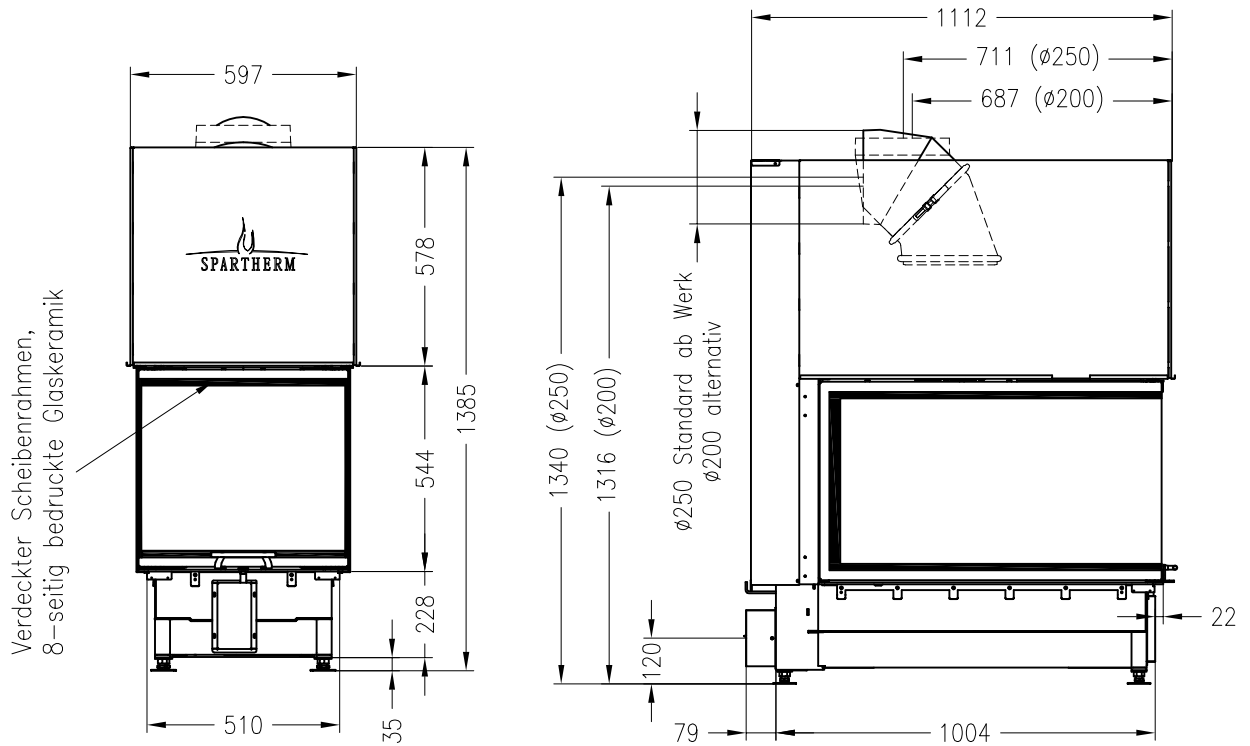

Brennzelle Arte U-90h-4S 2016 (Glas 3-tlg.)

hochschiebbar

Linear 4S

Stand: 06/2016

Vorderansicht
M~1:20

Seitenansicht
M~1:20

Horizontalschnitt

M~1:10