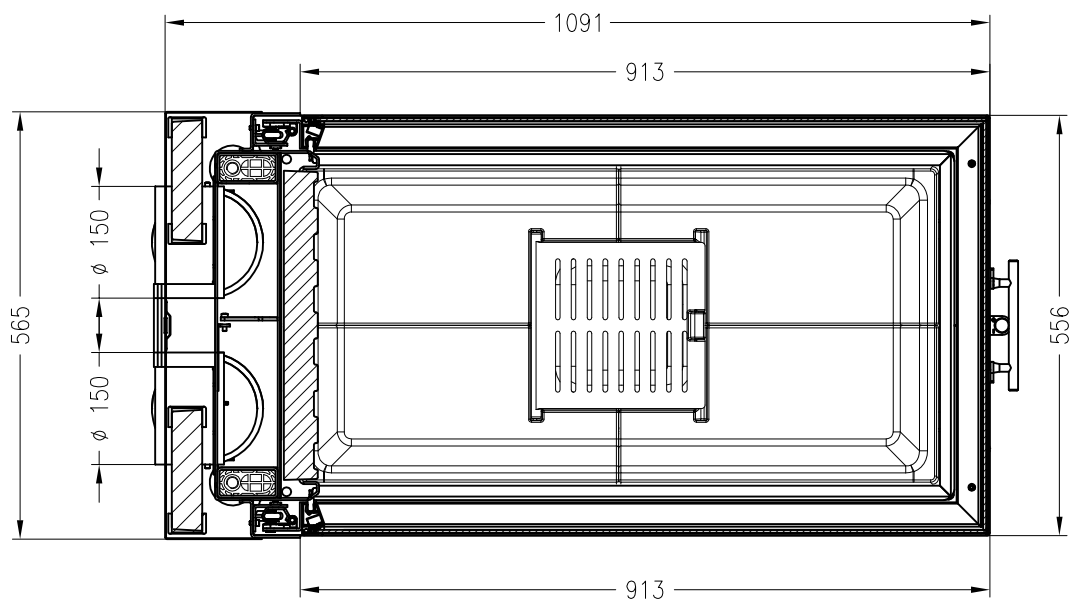

Horizontalschnitt

M~1:10

90° gedreht